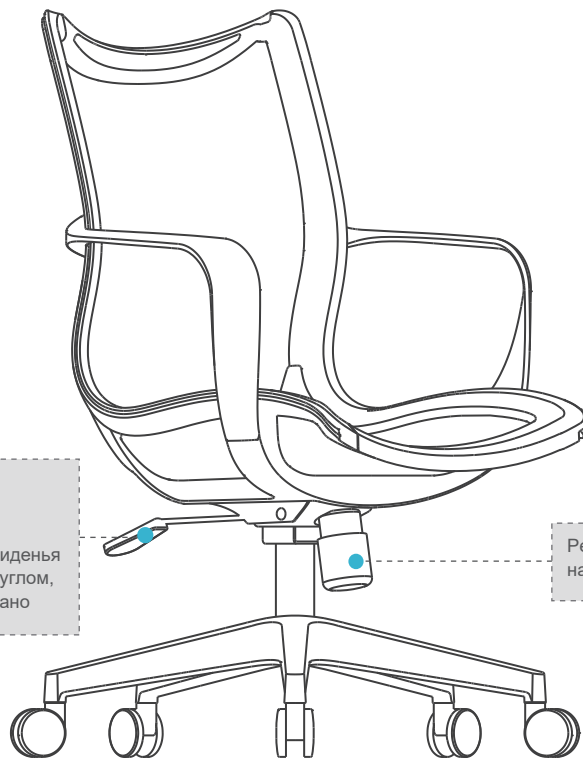

Кресло Banks (Банкс) серый

Потяните ручку вверх, чтобы отрегулировать высоту кресла, вытяните ее, чтобы откинуться назад, когда спинка сиденья находится под первоначальным углом, нажатие может быть заблокировано

Регулировка наклона спинки

РАЗМЕР: 68.3*66*91-99CM

Гарантийный срок 24 месяца. Срок службы 5 лет.

Телефон горячей линии 8 800 200 40 90 | звонки по России бесплатные

ASKONA. RU

 <p>Колеса*5 шт.</p>	 <p>Основание*1 шт</p>
 <p>Газлифт*1 шт.</p>	 <p>Спинка кресла *1 шт.</p>

Схема установки

	
<p>1 Вставьте колеса в основание.</p>	<p>2 Вставьте газлифт в отверстие в середине между ножек кресла;</p>
	
<p>3 Выровняйте спинку кресла и вставьте кресло в основание с газлифтом. Кресло собрано.</p>	
