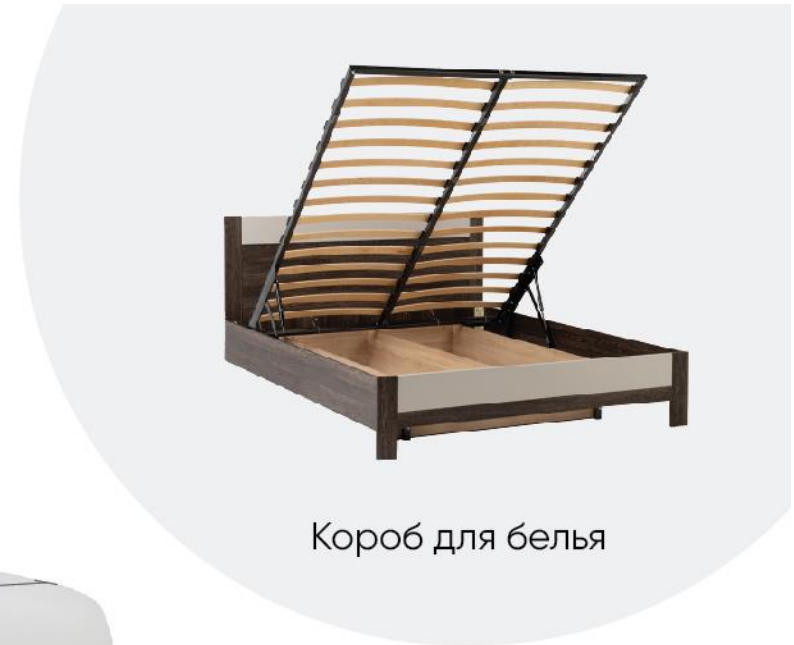

Кровать Mary
с шириной спального места 140/160/180 см

Короб для белья

Кровать Mary
с шириной спального места 140 см

Mary 200x140 cm

Mary 200x160 cm

Mary 200x180 cm