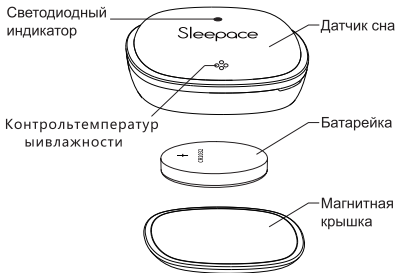

Sleep Dot

(B502T)

Quick Setup Guide

Sleepace

01 Описание устройства

Комплектация упаковки :

- | | |
|--------------------------------|--------------|
| 1. Датчик сна | 2. Батарейка |
| 3. Руководство по эксплуатации | 4. Медиатор |

02 Руководство по установке

С помощью входящего в комплект медиатора подденьте и откройте заднюю крышку на устройстве (см. рисунок), установите батарейку, расположив её положительным электродом вверх. Если индикатор мигает зелёным цветом, значит батарейка установлена правильно. Если же индикатор мигает красным цветом, значит уровень зарядки батарейки низкий и её следует заменить.