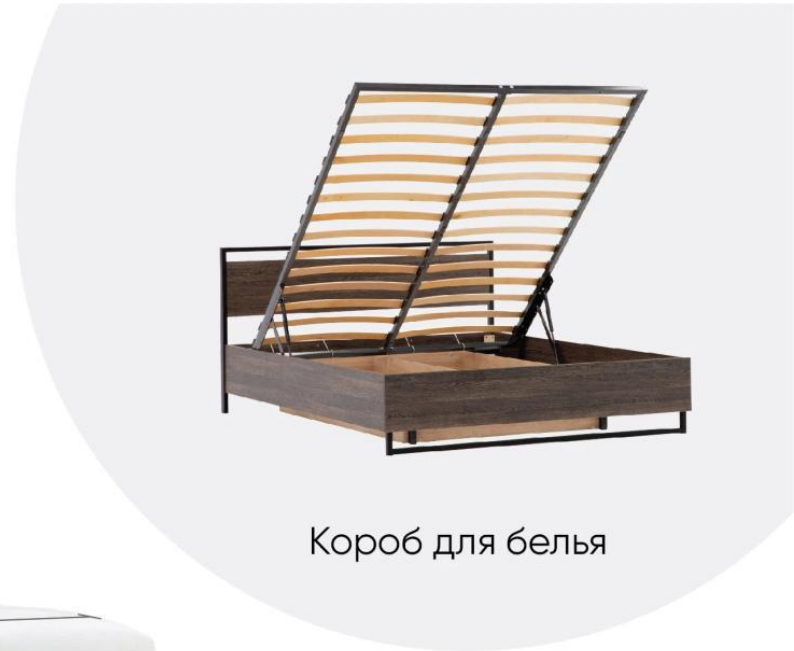

Кровать Moris  
с шириной спального места 140/160/180 см

Короб для белья

## Moris 200x140 cm

## Moris 200x160 cm

## Moris 200x180 cm