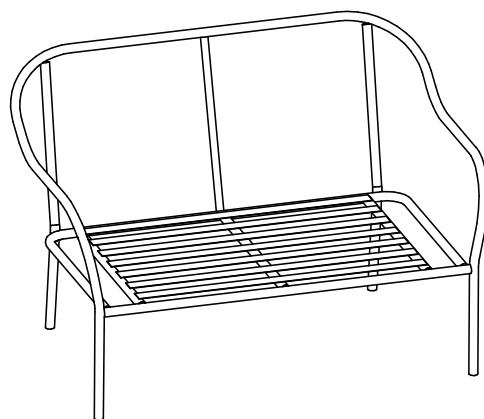

## Диван 2-местный Lazio (Лацио)

(Нагрузка 250 кг)

### КОМПЛЕКТАЦИЯ

КОЛ-ВО

Корпус

1

Подушка (600x1200x70 мм)

1

Подушка (600x600 мм)

2