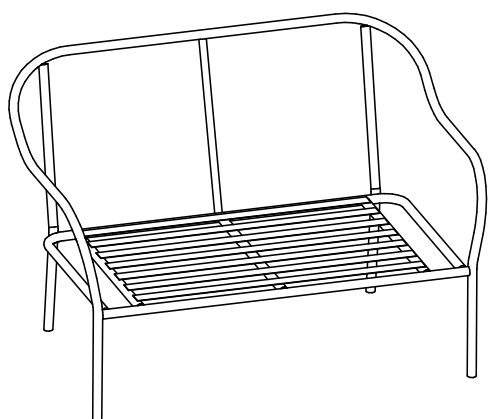

### КОМПЛЕКТАЦИЯ

КОЛ-ВО

Корпус

1

Подушка (600x1200x70 мм)

1

Подушка (600x600 мм)

2

## Диван 2-местный Lazio (Лацио)

(Нагрузка 250 кг)