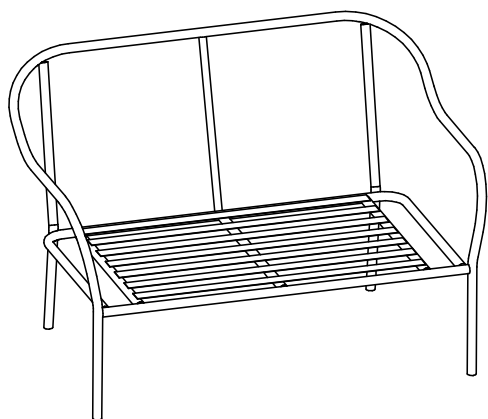

## Диван 2-местный Lazio (Лацио)

(Нагрузка 250 кг)

### КОМПЛЕКТАЦИЯ

КОЛ-ВО

Корпус

1

Подушка (600x1200x70 мм)

1

Подушка (600x600 мм)

2