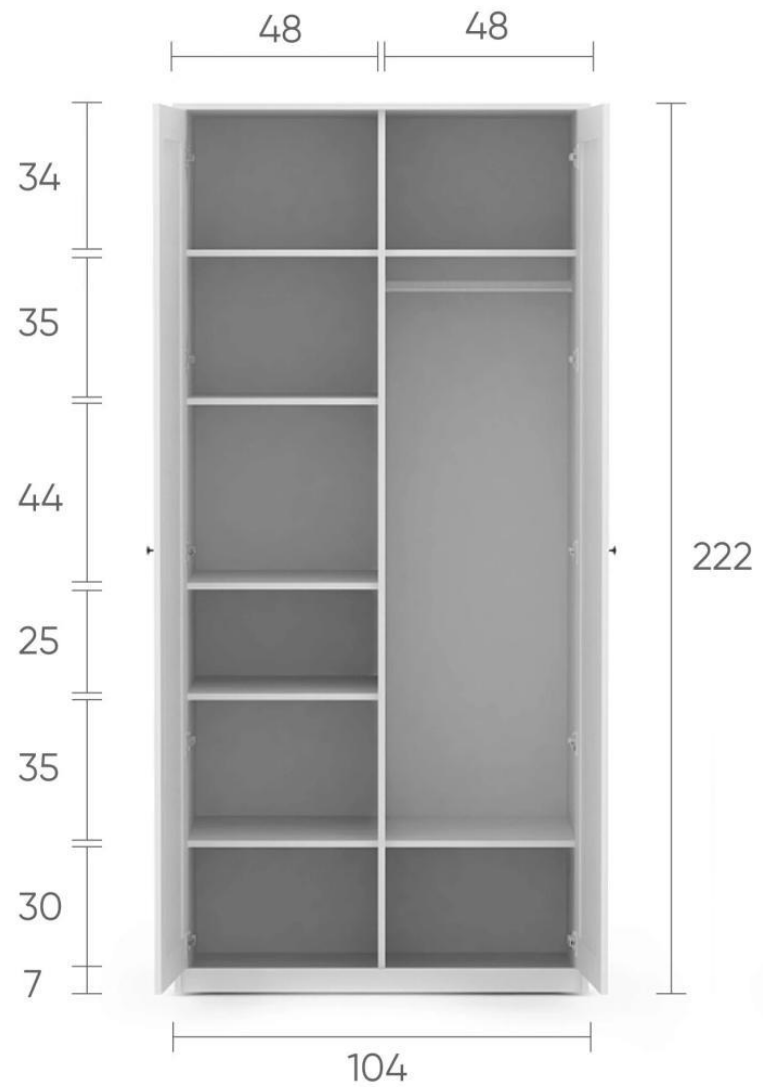

Шкаф двухдверный Neva

## Шкаф двухдверный с зеркалом Neva (Нева) 104\*222\*065