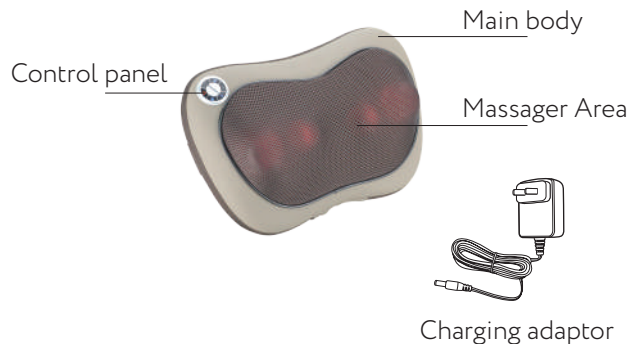

МАССАЖЕР ДЛЯ СПИНЫ
POWER BACK
Руководство по эксплуатации

POWER BACK
BACK MASSAGER
User Manual

Массажер для спины Power Back

Массажер Power Back – признанное решение для снятия усталости и напряжения мышц после тяжелого дня. Массажер разработан для глубокого расслабляющего массажа мышц спины, плеч и поясницы. Аппарат отлично подойдет автомобилистам для восстановления мышечного тонуса и снятия напряжения после долгой дороги.

Для Вашего удобства Вы можете управлять движением роликов и регулировать их интенсивность, направление движения. Дополнительно предусмотрена возможность согревающего массажа.

Используя данный Массажер, Вы сможете размять затекшие мышцы, улучшить кровообращение и снизить болевые ощущения.

Innovative design with four heating massage heads can produce kneading massage effect. It can deeply massage fatigue muscle tissue. Accelerate circulation of blood. Ease the pain, relax mood, and make you more comfortable to fully enjoy the fun of massage.

Product Parts and Accessories

Product Features

- Suitable for whole body massage, especially for the back, calf and the neck.
- With 4 massage heads with clockwise and anti-clockwise rotation kneading mode provides the comfortable massage experience.
- Automatically power off after 15 mins use.
- Wireless style with lithium battery: 2000mAh, power 12W.
- Adjustable massage speed : slow and fast
- Accessories: a charge adaptor