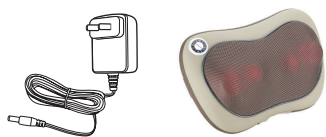

Массажер для спины Power Back

Массажер Power Back – признанное решение для снятия усталости и напряжения мышц после тяжелого дня. Массажер разработан для глубокого расслабляющего массажа мышц спины, плеч и поясницы. Аппарат отлично подойдет автомобилистам для восстановления мышечного тонуса и снятия напряжения после долгой дороги.

Для Вашего удобства Вы можете управлять движением роликов и регулировать их интенсивность, направление движения. Дополнительно предусмотрена возможность согревающего массажа.

Используя данный Массажер, Вы сможете размять затекшие мышцы, улучшить кровообращение и снизить болевые ощущения.

Обязательно ознакомьтесь с данным Руководством по эксплуатации перед началом использования Массажера.

Описание Power Back

1. Панель управления
2. Массажная панель
3. Зарядное устройство

Меры предосторожности

1. Обязательно проконсультируйтесь с врачом перед началом использования, если Вы:
  - страдаете от разного рода недомоганий и утомлений, а также от физических, умственных или психических нарушений
  - страдаете от сердечно-сосудистых заболеваний или гипертонии/гипотонии
  - страдаете от инфекционных заболеваний
  - страдаете от злокачественной опухоли
  - обладаете диагнозом шизофрении
  - перенесли инсульт
  - имеете открытые раны, порезы, покраснения, инфекции, ожоги и синяки на коже
  - беременны, находитесь в периоде менструации и непрекращающейся лихорадки

Innovative design with four heating massage heads can produce kneading massage effect. It can deeply massage fatigue muscle tissue. Accelerate circulation of blood. Ease the pain, relax mood, and make you more comfortable to fully enjoy the fun of massage.