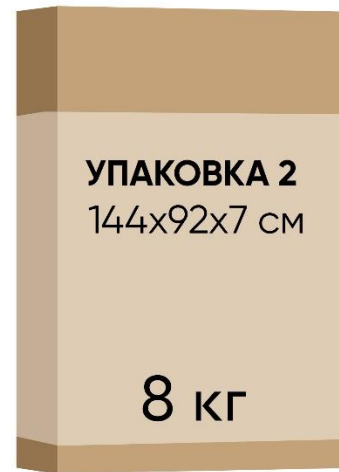

Кровать Corsa
с шириной спального места 90/140/160/180 см

Кровать 200x090 Corsa (Корса)

Кровать Corsa
с шириной спального места 140 см

Кровать 200x140 Corsa (Корса)

Кровать Corsa
с шириной спального места 160 см

Кровать 200x160 Corsa (Корса)

Кровать 200x180 Corsa (Корса)