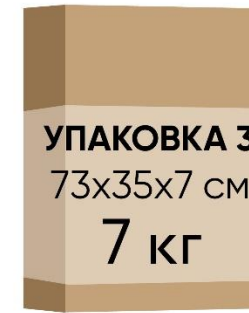

Кровать Corsa
с шириной спального места 90/140/160/180 см

Кровать 200x090 Corsa (Корса)

Кровать Corsa
с шириной спального места 140 см

Кровать 200x140 Corsa (Корса)

Кровать Corsa
с шириной спального места 160 см

Кровать 200x160 Corsa (Корса)

Кровать 200x180 Corsa (Корса)