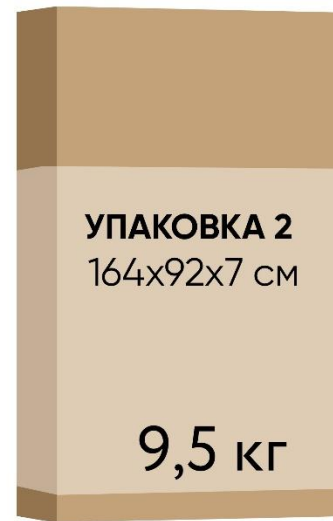

Кровать Corsa
с шириной спального места 90/140/160/180 см

Кровать 200x090 Corsa (Корса)

Кровать Corsa
с шириной спального места 140 см

Кровать 200x140 Corsa (Корса)

Кровать Corsa
с шириной спального места 160 см

Кровать 200x160 Corsa (Корса)

Кровать 200x180 Corsa (Корса)