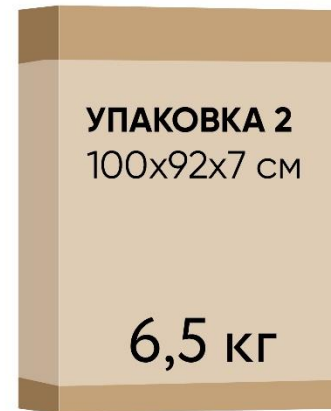

Кровать Corsa
с шириной спального места 90/140/160/180 см

Кровать 200x090 Corsa (Корса)

Кровать Corsa
с шириной спального места 140 см

Кровать 200x140 Corsa (Корса)

Кровать Corsa
с шириной спального места 160 см

Кровать 200x160 Corsa (Корса)

Кровать 200x180 Corsa (Корса)