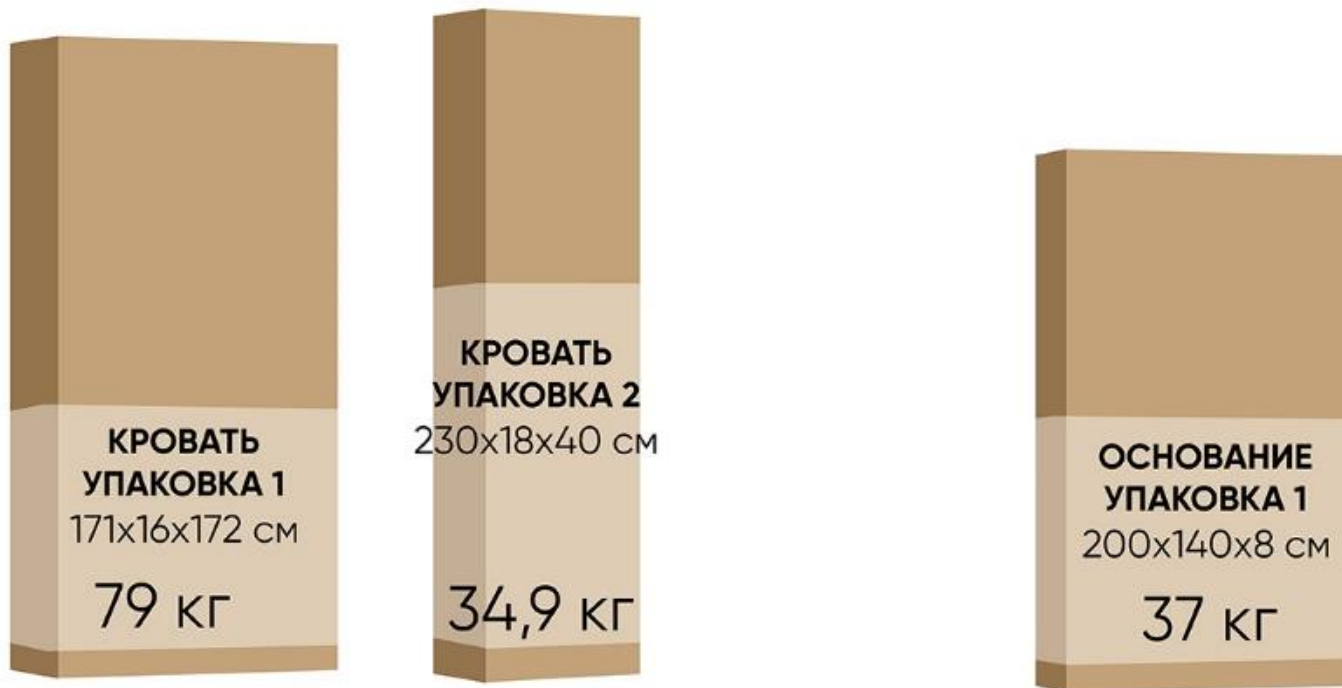

Кровать откидная Gracia  
с шириной спального места 140/160/180/200 см

Короб для белья

Кровать откидная Gracia  
с шириной спального места 140 см

## Кровать 200x140 Gracia (Грация) с ПМ

Кровать откидная Gracia  
с шириной спального места 160 см

## Кровать 200x160 Gracia (Грация) с ПМ

Кровать откидная Gracia  
с шириной спального места 180 см