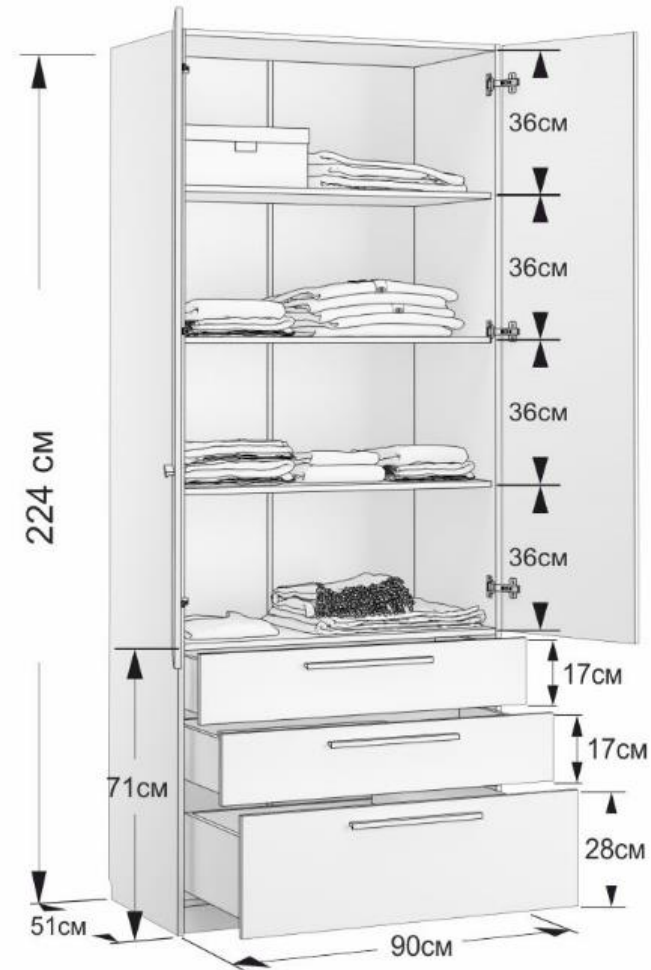

Шкаф двухдверный Noble 90 см с ящиками.
Базовая комплектация + доп. комплект полок

Шкаф двухдверный Noble 90 см с ящиками.
Базовая комплектация + доп. комплект полок

Шкаф двухдверный с ящиками Noble (Нобл) 90*224*53

Шкаф двухдверный Noble 90 см с ящиками.
Базовая комплектация + доп.комплект полок

Двери шкаф двухдверный с ящиками Noble (Нобл) 90*224*53

Шкаф двухдверный Noble 90 см с ящиками.
Базовая комплектация + доп. комплект полок

Полки шкаф двухдверный с ящиками Noble (Нобл) 90*224*53