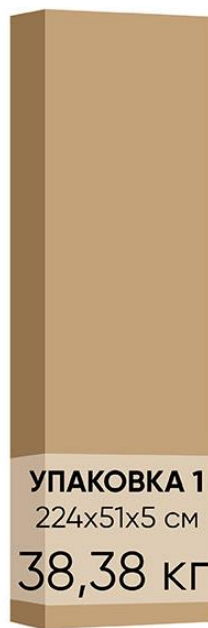

Шкаф двухдверный Noble 90 см с ящиками.
Базовая комплектация + доп. комплект полок

Шкаф двухдверный Noble 90 см с ящиками.
Базовая комплектация + доп. комплект полок

Шкаф двухдверный с ящиками Noble (Нобл) 90*224*53

Шкаф двухдверный Noble 90 см с ящиками.
Базовая комплектация + доп.комплект полок

Двери шкаф двухдверный с ящиками Noble (Нобл) 90*224*53

Шкаф двухдверный Noble 90 см с ящиками.
Базовая комплектация + доп. комплект полок

Полки шкаф двухдверный с ящиками Noble (Нобл) 90*224*53