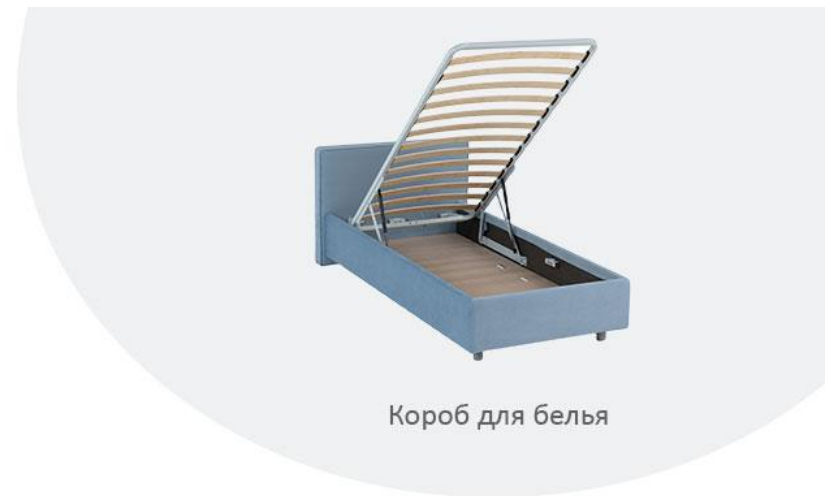

Кровать Luiza  
с шириной спального места 90 см

Короб для белья

Кровать Luiza  
с шириной спального места 90 см

## Кровать 200x090 Luiza I (Луиза) с ПМ