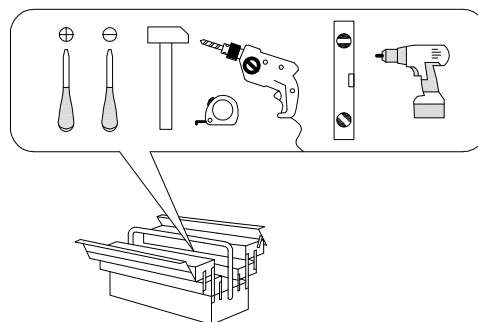

Перед сборкой

1. Проверить вид и целостность деталей в упаковке. Претензии по их повреждению принимаются только у изделий БЕЗ следов сборки.
2. Сохраните упаковку до окончания сборки! При выявлении в процессе сборки брака и некомплектности изделия необходимо сохранить упаковку до момента выезда к Вам представителя торговой компании.
3. Проверьте количество деталей и фурнитуры по перечню комплекточной ведомости, разберите фурнитуру на группы. Предприятие-изготовитель оставляет за собой право вносить конструктивные изменения в изделие, заменять фурнитуру и метизы на аналогичные, не ухудшающие внешний вид и не влияющие на функциональные свойства изделия.
4. Соблюдайте порядок сборки, данный в этой инструкции! При несоблюдении инструкций по сборке и эксплуатации с компании-производителя снимаются гарантийные обязательства. Инструкции по сборке и эксплуатации необходимо сохранять на весь период эксплуатации изделия.
5. Перемещайте все детали бережно, без рывков, укладывайте устойчиво, избегайте их падений и ударов! Сборку изделия проводить на ровной поверхности.

Для сборки вам понадобится: