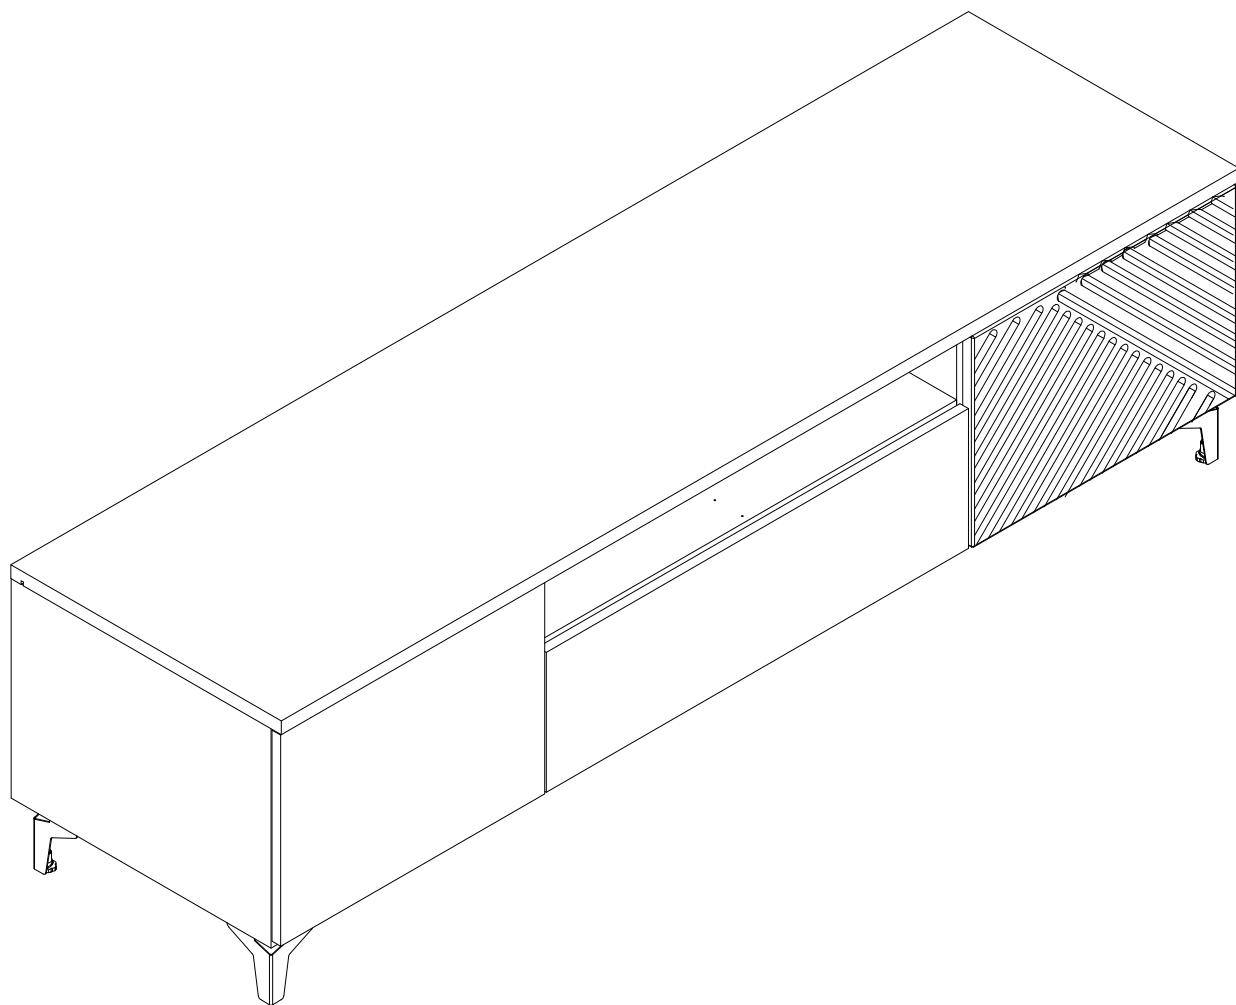

# askona

СПИТЕ, ЧТОБЫ ЖИТЬ

Инструкция

по сборке тумбы под ТВ двухдверной с ящиком  
Stefania (Стефания)

177\*048\*050

214T001, 214T011

ТР ТС 025/2012

Декларация о соответствии ЕАЭС № ВУ/112 11.01. ТР025 009.01 01714  
от 29.04.2023 г., действительна до 28.04.2028 г. включительно