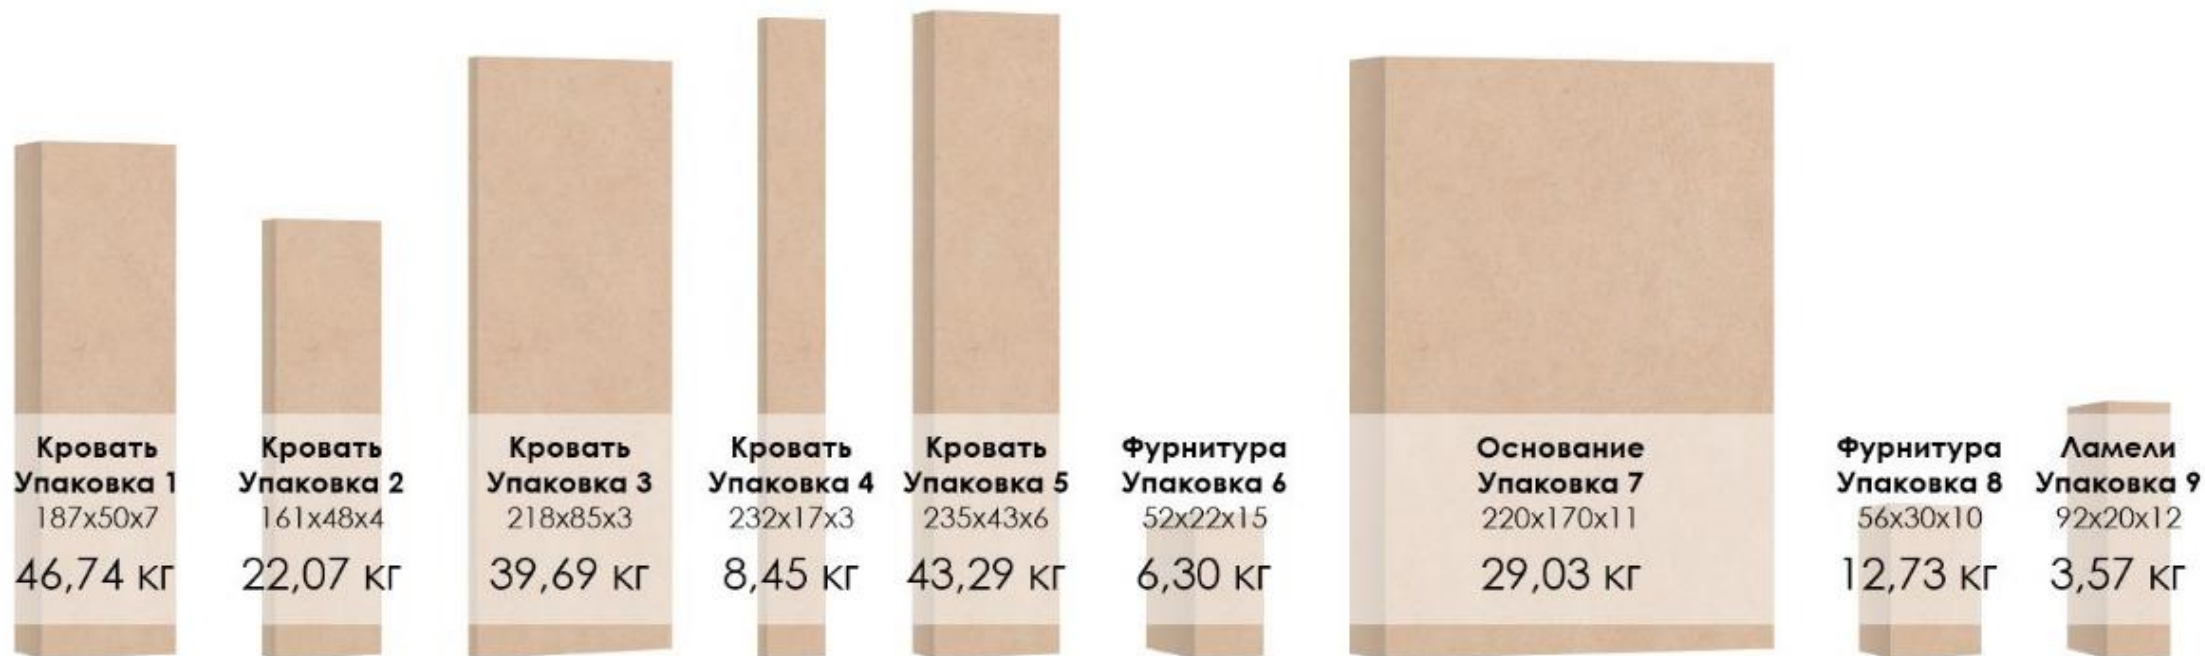

Кровать откидная Life Time Ice
с шириной спального места 160/180 см

Кровать откидная Life Time Ice
с шириной спального места 160 см

Life Time Ice 200x160 cm

Кровать откидная Life Time Ice
с шириной спального места 180 см

Life Time Ice 200x180 cm