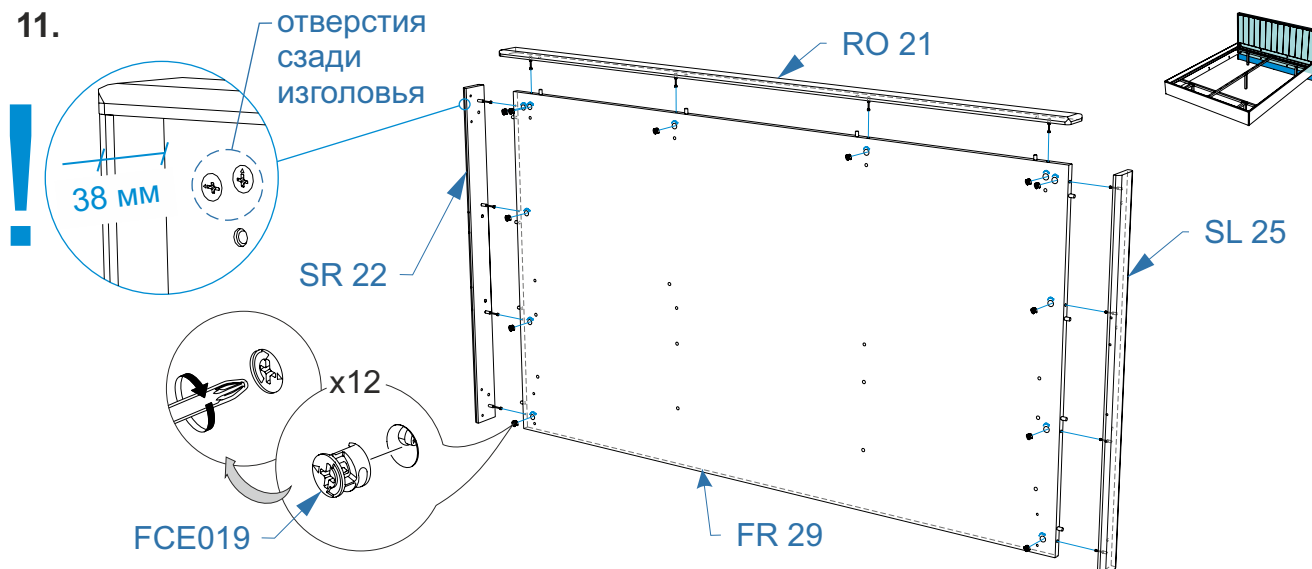

4

Комплектовочная ведомость кровать
Jessica Grand (Джессика Гранд)
1487x2122x1095/1687x2122x1095/1887x2122x1095

Номер упаковки	Наименование упаковки	Маркировка детали	Наименование детали, размер в мм	Количество деталей в упаковке, шт.	Изображение
5/5	Упаковка Основание парящее без ПМ	LBP	<i>Профиль несущий</i>	2	
		IP	<i>Профиль ширины</i>	2	
		AM	<i>Усилитель</i>	2	
		CO	<i>Стяжка</i>	2	
		CE	<i>Центр</i>	1	
		SC	<i>Ножка в центр</i>	1	
		SS	<i>Ножка боковая</i>	4	
		LT	<i>Ламель</i>	28	
		LD 2	<i>Латодержатель двусторонний накладной</i>	14	
		LD	<i>Латодержатель накладной</i>	28	
		V 1	<i>Болт мебельный оцинкованный с квадратным подголовником M8x40</i>	4	
		V 2	<i>Болт мебельный оцинкованный с квадратным подголовником M8x45</i>	18	
		V 3	<i>Болт мебельный оцинкованный с квадратным подголовником M8x70</i>	8	
		G 1	<i>Гайка M8</i>	30	
* PL	<i>Заглушка</i>	5			

* при физическом наличии PL в упаковке 5/5, необходимо установить её согласно пунктам сборки

7.

8.

9.

10.

11.

12.