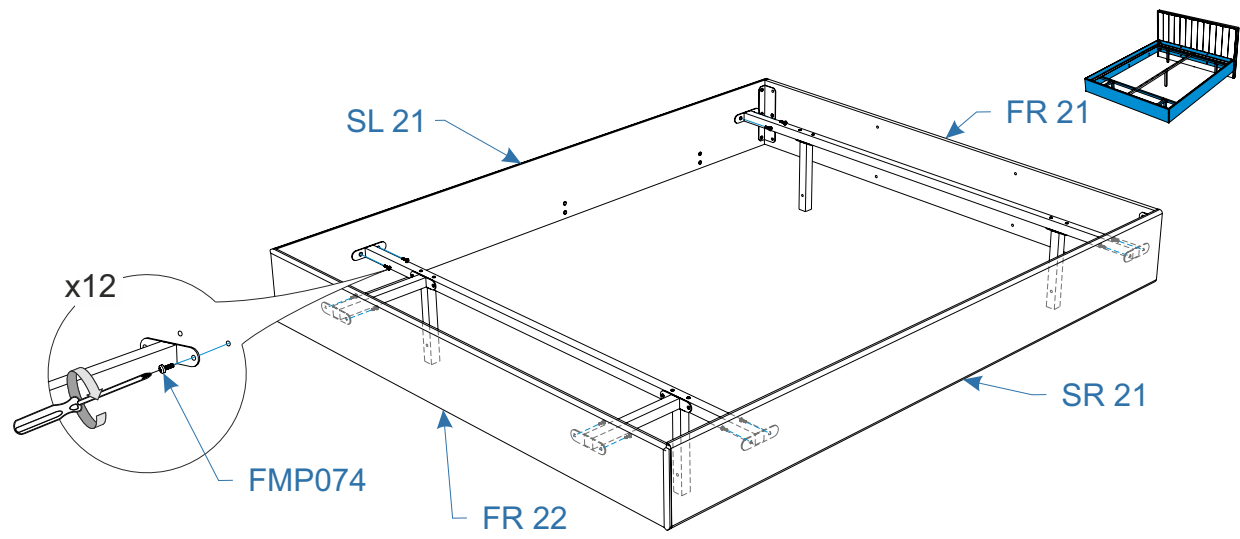

4

Комплектовочная ведомость кровать
Jessica Grand (Джессика Гранд)
1487x2122x1095/1687x2122x1095/1887x2122x1095

Номер упаковки	Наименование упаковки	Маркировка детали	Наименование детали, размер в мм	Количество деталей в упаковке, шт.	Изображение
5/5	Упаковка Основание парящее без ПМ	LBP	<i>Профиль несущий</i>	2	
		IP	<i>Профиль ширины</i>	2	
		AM	<i>Усилитель</i>	2	
		CO	<i>Стяжка</i>	2	
		CE	<i>Центр</i>	1	
		SC	<i>Ножка в центр</i>	1	
		SS	<i>Ножка боковая</i>	4	
		LT	<i>Ламель</i>	28	
		LD 2	<i>Латодержатель двусторонний накладной</i>	14	
		LD	<i>Латодержатель накладной</i>	28	
		V 1	<i>Болт мебельный оцинкованный с квадратным подголовником M8x40</i>	4	
		V 2	<i>Болт мебельный оцинкованный с квадратным подголовником M8x45</i>	18	
		V 3	<i>Болт мебельный оцинкованный с квадратным подголовником M8x70</i>	8	
		G 1	<i>Гайка M8</i>	30	
* PL	<i>Заглушка</i>	5			

* при физическом наличии PL в упаковке 5/5, необходимо установить её согласно пунктам сборки

7.

8.

9.

10.

11.

12.