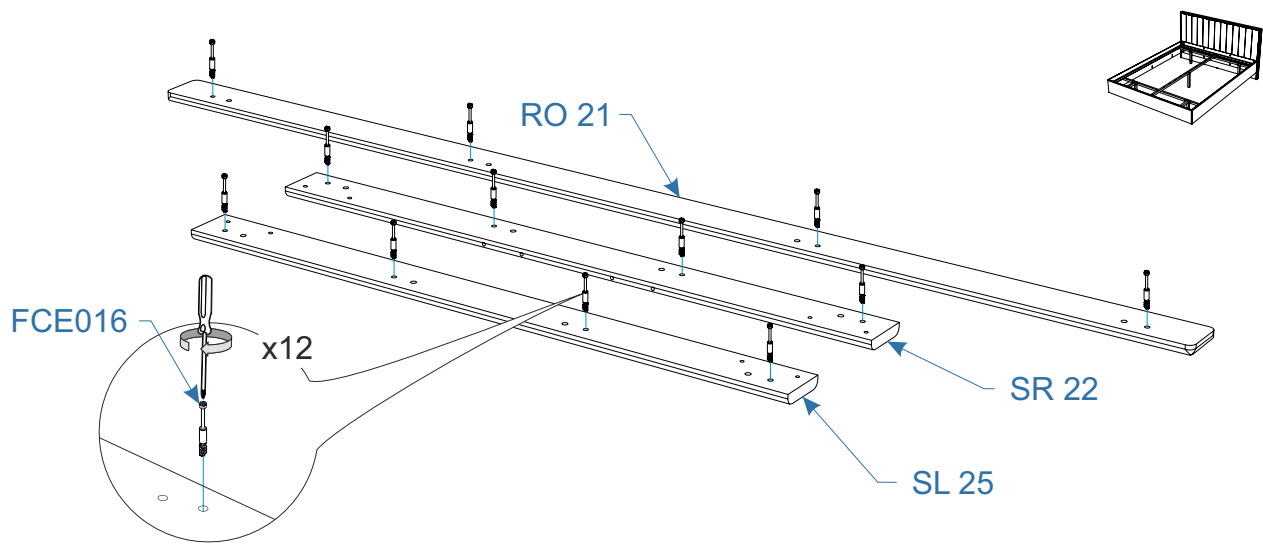

4

Комплектовочная ведомость кровать
Jessica Grand (Джессика Гранд)
1487x2122x1095/1687x2122x1095/1887x2122x1095

Номер упаковки	Наименование упаковки	Маркировка детали	Наименование детали, размер в мм	Количество деталей в упаковке, шт.	Изображение
5/5	Упаковка Основание парящее без ПМ	LBP	<i>Профиль несущий</i>	2	
		IP	<i>Профиль ширины</i>	2	
		AM	<i>Усилитель</i>	2	
		CO	<i>Стяжка</i>	2	
		CE	<i>Центр</i>	1	
		SC	<i>Ножка в центр</i>	1	
		SS	<i>Ножка боковая</i>	4	
		LT	<i>Ламель</i>	28	
		LD 2	<i>Латодержатель двусторонний накладной</i>	14	
		LD	<i>Латодержатель накладной</i>	28	
		V 1	<i>Болт мебельный оцинкованный с квадратным подголовником M8x40</i>	4	
		V 2	<i>Болт мебельный оцинкованный с квадратным подголовником M8x45</i>	18	
		V 3	<i>Болт мебельный оцинкованный с квадратным подголовником M8x70</i>	8	
		G 1	<i>Гайка M8</i>	30	
* PL	<i>Заглушка</i>	5			

* при физическом наличии PL в упаковке 5/5, необходимо установить её согласно пунктам сборки

7.

8.

9.

10.

11.

12.