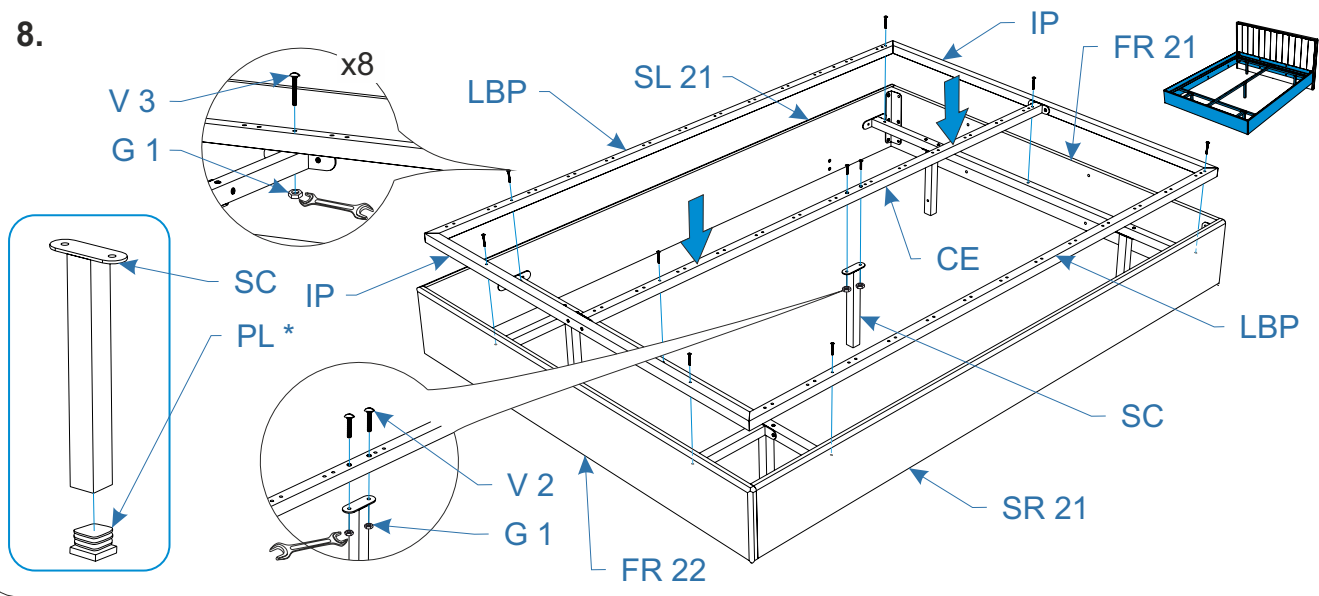

4

Комплектовочная ведомость кровать
Jessica Grand (Джессика Гранд)
1487x2122x1095/1687x2122x1095/1887x2122x1095

Номер упаковки	Наименование упаковки	Маркировка детали	Наименование детали, размер в мм	Количество деталей в упаковке, шт.	Изображение
5/5	Упаковка Основание парящее без ПМ	LBP	<i>Профиль несущий</i>	2	
		IP	<i>Профиль ширины</i>	2	
		AM	<i>Усилитель</i>	2	
		CO	<i>Стяжка</i>	2	
		CE	<i>Центр</i>	1	
		SC	<i>Ножка в центр</i>	1	
		SS	<i>Ножка боковая</i>	4	
		LT	<i>Ламель</i>	28	
		LD 2	<i>Латодержатель двусторонний накладной</i>	14	
		LD	<i>Латодержатель накладной</i>	28	
		V 1	<i>Болт мебельный оцинкованный с квадратным подголовником M8x40</i>	4	
		V 2	<i>Болт мебельный оцинкованный с квадратным подголовником M8x45</i>	18	
		V 3	<i>Болт мебельный оцинкованный с квадратным подголовником M8x70</i>	8	
		G 1	<i>Гайка M8</i>	30	
* PL	<i>Заглушка</i>	5			

* при физическом наличии PL в упаковке 5/5, необходимо установить её согласно пунктам сборки

7.

8.

9.

10.

11.

12.