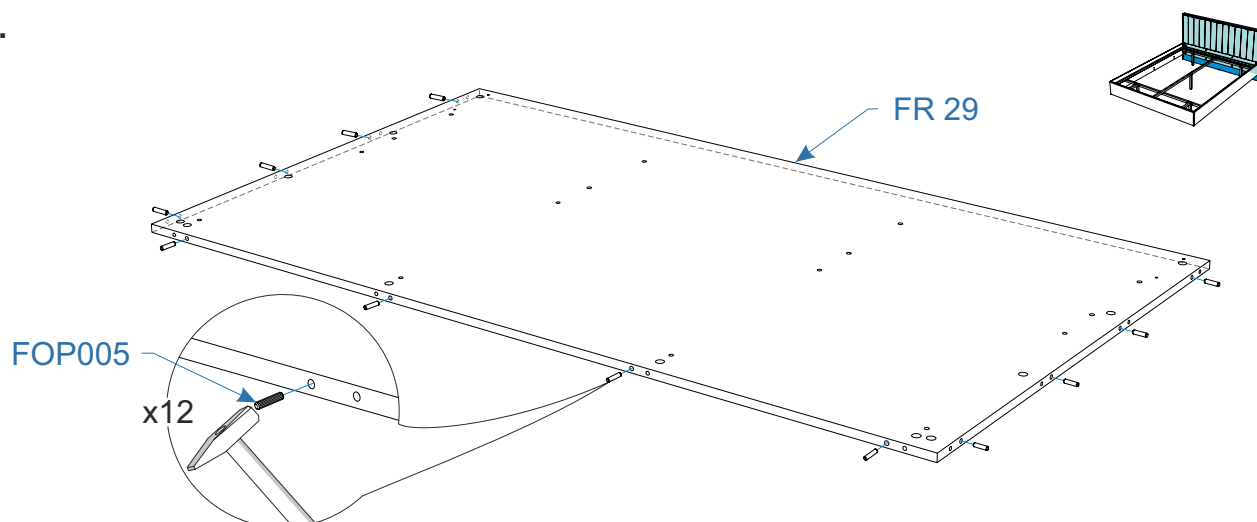

4

Комплектовочная ведомость кровать
Jessica Grand (Джессика Гранд)
1487x2122x1095/1687x2122x1095/1887x2122x1095

Номер упаковки	Наименование упаковки	Маркировка детали	Наименование детали, размер в мм	Количество деталей в упаковке, шт.	Изображение
5/5	Упаковка Основание парящее без ПМ	LBP	<i>Профиль несущий</i>	2	
		IP	<i>Профиль ширины</i>	2	
		AM	<i>Усилитель</i>	2	
		CO	<i>Стяжка</i>	2	
		CE	<i>Центр</i>	1	
		SC	<i>Ножка в центр</i>	1	
		SS	<i>Ножка боковая</i>	4	
		LT	<i>Ламель</i>	28	
		LD 2	<i>Латодержатель двусторонний накладной</i>	14	
		LD	<i>Латодержатель накладной</i>	28	
		V 1	<i>Болт мебельный оцинкованный с квадратным подголовником M8x40</i>	4	
		V 2	<i>Болт мебельный оцинкованный с квадратным подголовником M8x45</i>	18	
		V 3	<i>Болт мебельный оцинкованный с квадратным подголовником M8x70</i>	8	
		G 1	<i>Гайка M8</i>	30	
* PL	<i>Заглушка</i>	5			

* при физическом наличии PL в упаковке 5/5, необходимо установить её согласно пунктам сборки

7.

8.

9.

10.

11.

12.