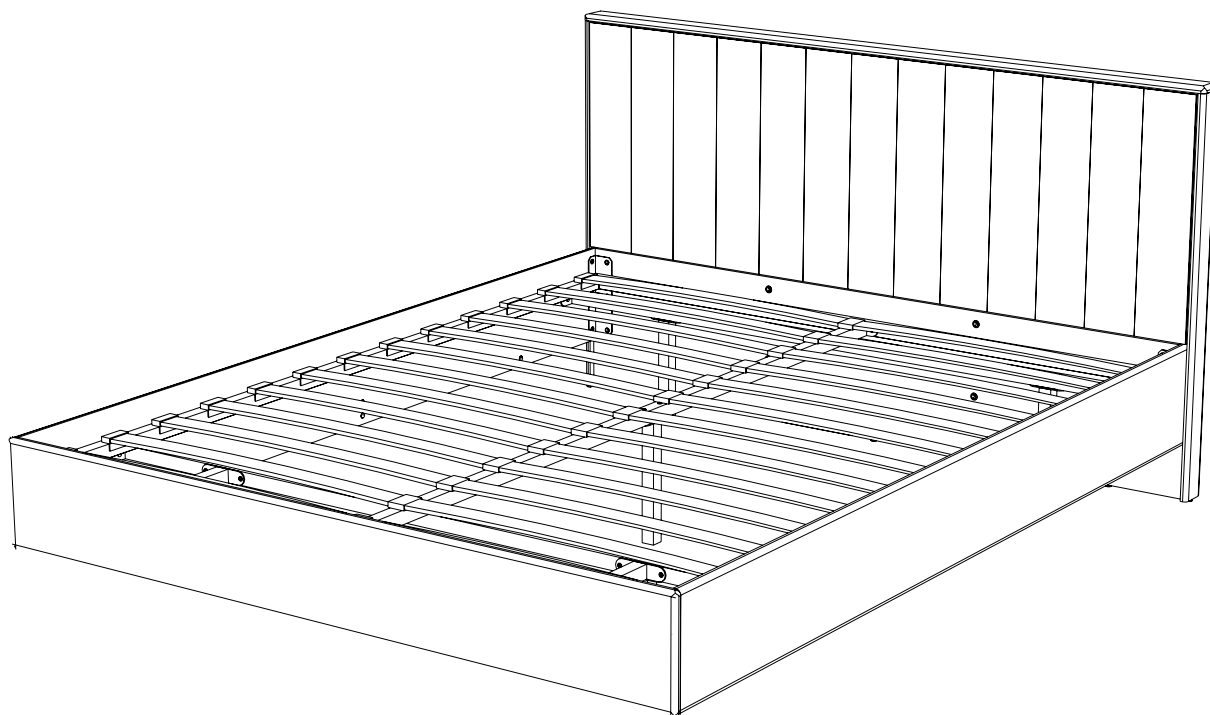

askona

ТЕРРИТОРИЯ ЗДОРОВОГО СНА

**Инструкция
по сборке кровати
Jessica Grand/Джессика Гранд
1487x2122x1095/1687x2122x1095/1887x2122x1095**

ТР ТС 025/2012 ГОСТ 16371-2014
Декларация о соответствии ЕАЭС N RU Д-RU.РА02.В.36231/23
от 13.03.2023 г., действительна до 12.03.2026 г. включительно

Для сборки вам понадобится:

	Крестовая отвертка
	Молоток
	Ключ №13

Сборку изделия рекомендуется выполнять вдвоём

3

Комплектовочная ведомость кровать Jessica Grand (Джессика Гранд) 1487x2122x1095/1687x2122x1095/1887x2122x1095