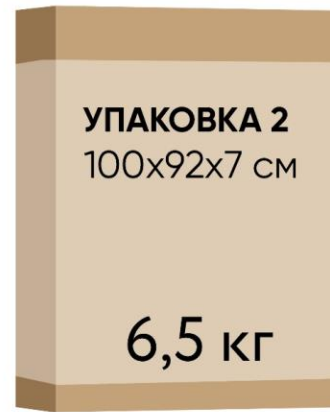

Кровать Antica
с шириной спального места 90/140/160/180 см

Кровать Antica
с шириной спального места 90 см

Кровать 200x090 Antica (Антика)

Кровать Antica
с шириной спального места 140 см

Кровать 200x140 Antica (Антика)

Кровать Antica
с шириной спального места 160 см

Кровать 200x160 Antica (Антика)

Кровать Antica
с шириной спального места 180 см

Кровать 200x180 Antica (Антика)