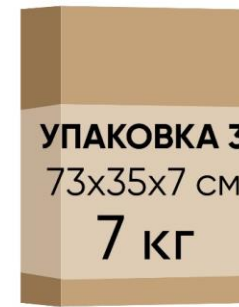

Кровать Antica
с шириной спального места 90/140/160/180 см

Кровать Antica
с шириной спального места 90 см

Кровать 200x090 Antica (Антика)

Кровать Antica
с шириной спального места 140 см

Кровать 200x140 Antica (Антика)

Кровать Antica
с шириной спального места 160 см

Кровать 200x160 Antica (Антика)

Кровать Antica
с шириной спального места 180 см

Кровать 200x180 Antica (Антика)