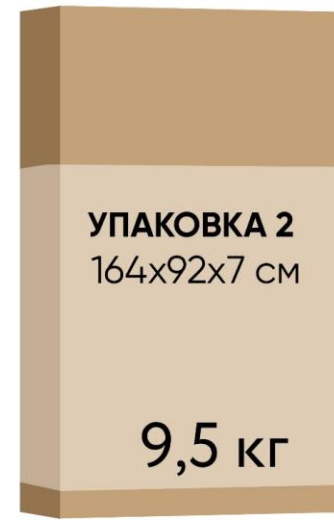

Кровать Antica
с шириной спального места 90/140/160/180 см

Кровать Antica
с шириной спального места 90 см

Кровать 200x090 Antica (Антика)

Кровать Antica
с шириной спального места 140 см

Кровать 200x140 Antica (Антика)

Кровать Antica
с шириной спального места 160 см

Кровать 200x160 Antica (Антика)

Кровать Antica
с шириной спального места 180 см

Кровать 200x180 Antica (Антика)