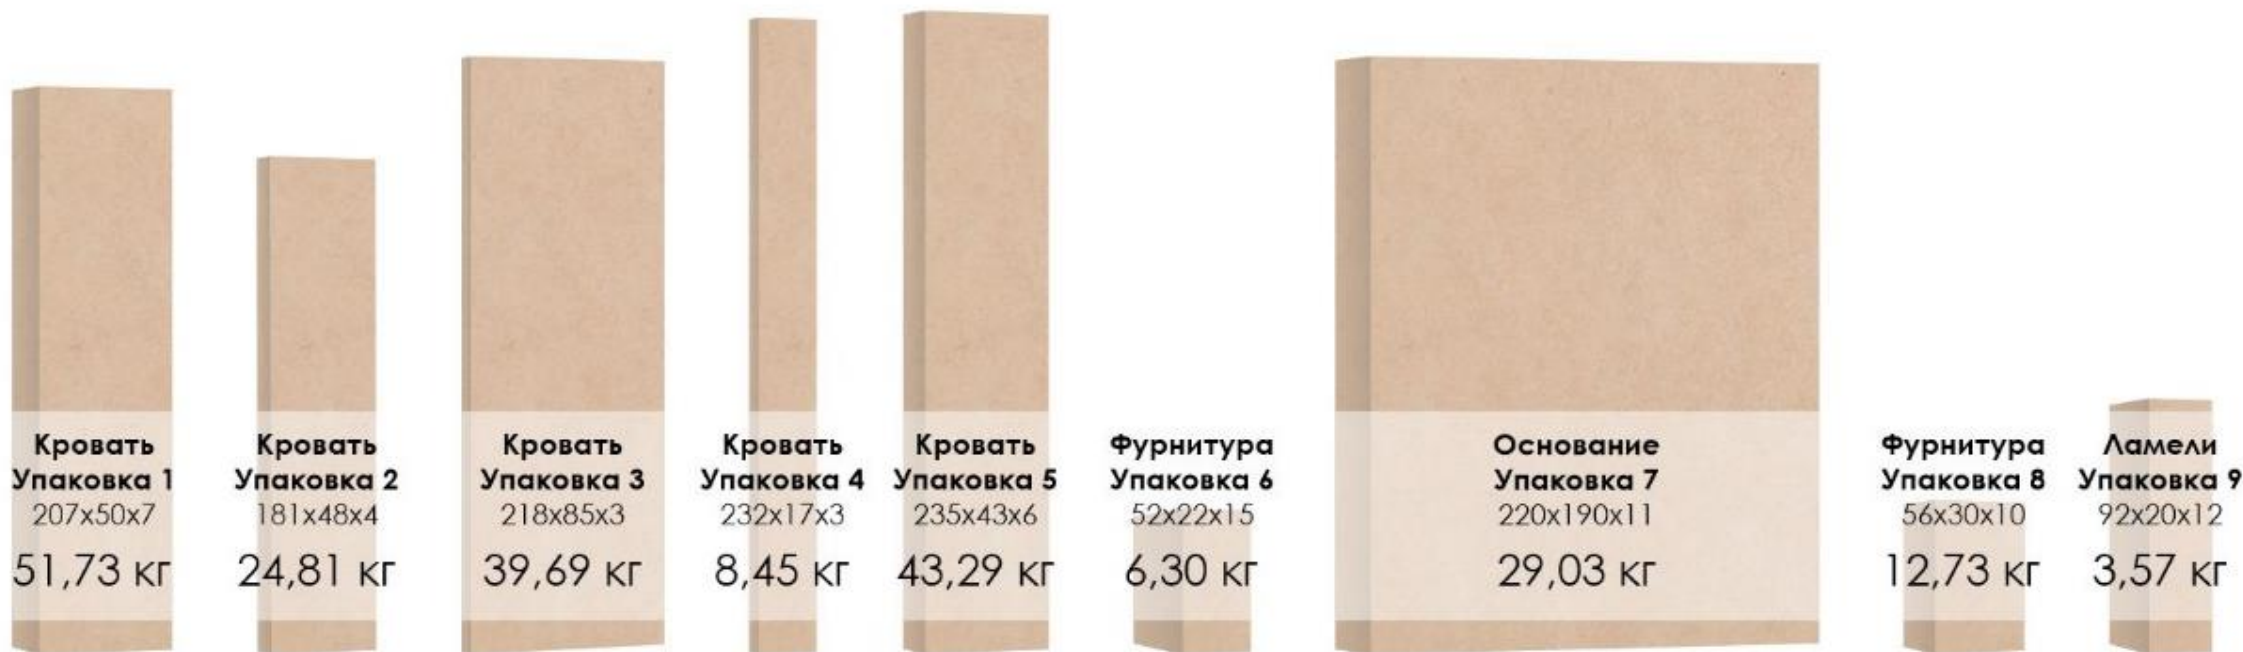

Кровать откидная Life Time Ice
с шириной спального места 160/180 см

Кровать откидная Life Time Ice
с шириной спального места 160 см

Life Time Ice 200x160 cm

Диван Life Time
с шириной 160 см

Life Time 160 cm

Кровать откидная Life Time Ice
с шириной спального места 180 см

Life Time Ice 200x180 cm

Диван Life Time
с шириной 180 см

Life Time 180 cm