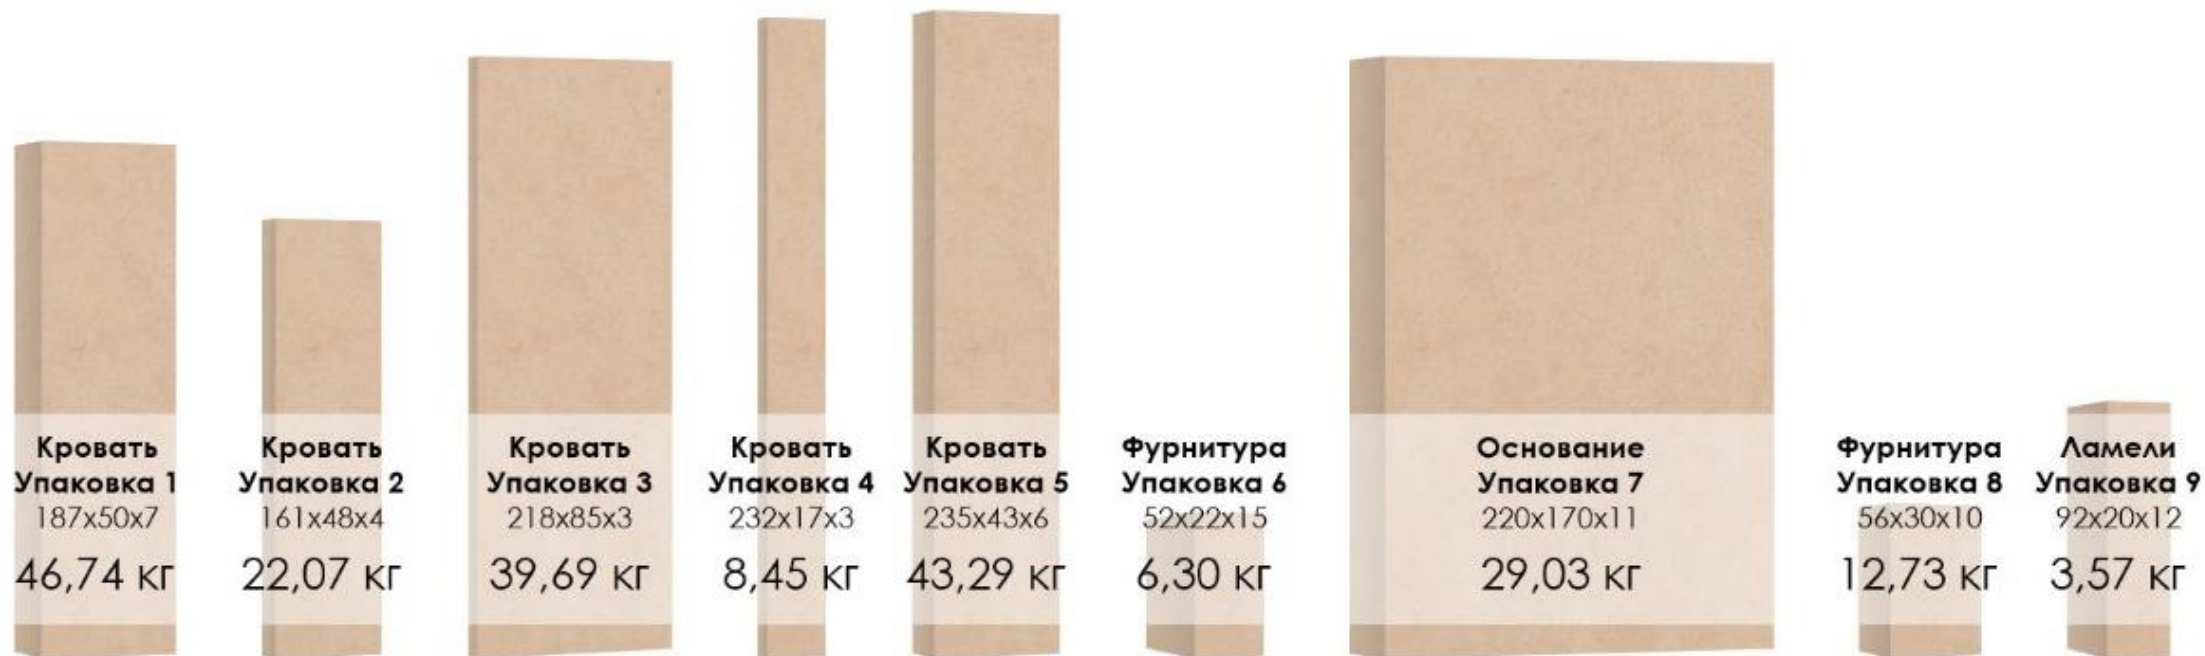

Кровать откидная Life Time Ice
с шириной спального места 160/180 см

Кровать откидная Life Time Ice
с шириной спального места 160 см

Life Time Ice 200x160 cm

Диван Life Time
с шириной 160 см

Life Time 160 cm

Кровать откидная Life Time Ice
с шириной спального места 180 см

Life Time Ice 200x180 cm

Диван Life Time
с шириной 180 см

Life Time 180 cm