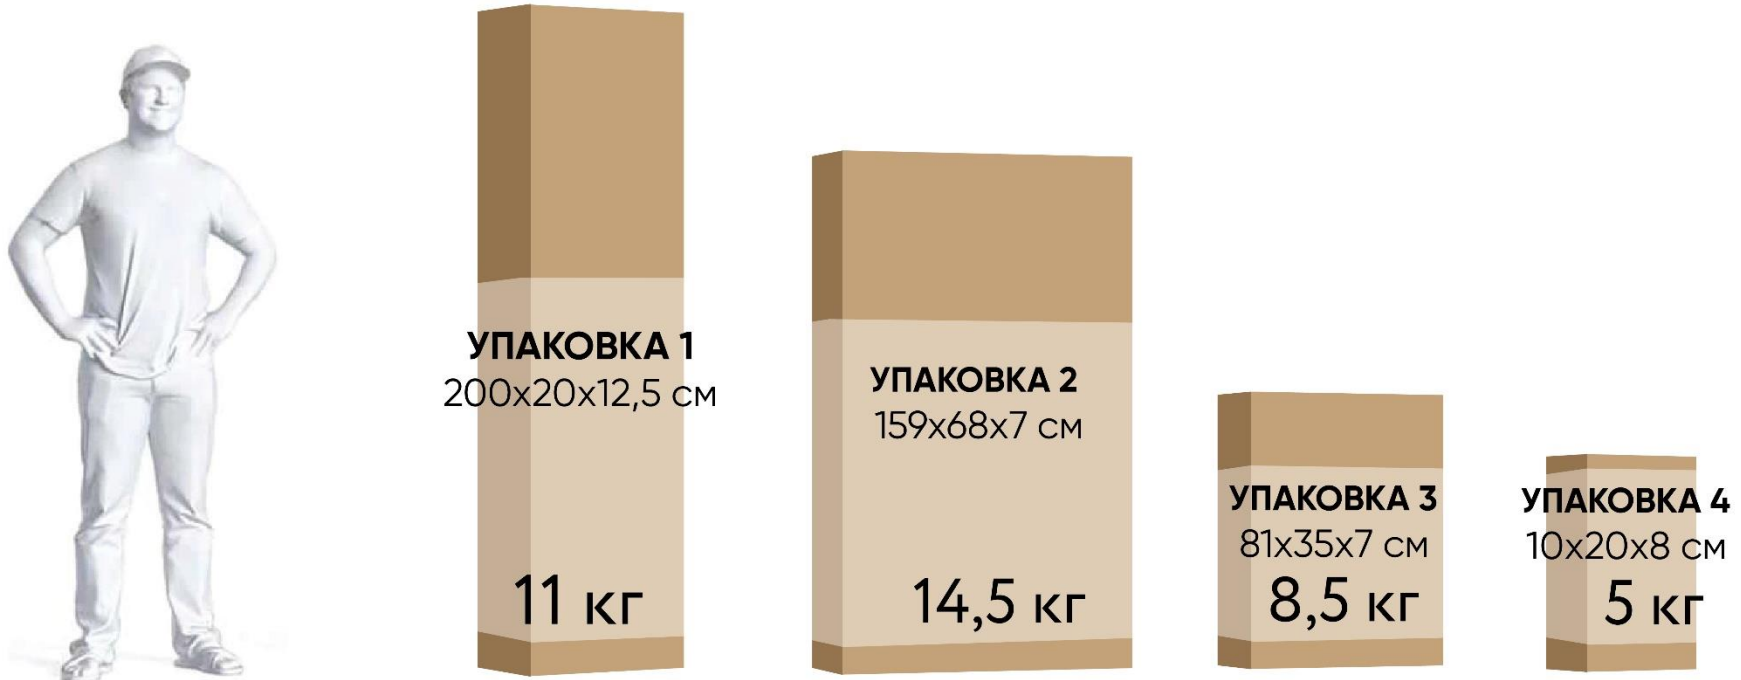

Кровать Provence
с шириной спального места 140/160/180 см

Кровать 200x140 Provance (Прованс) белый шагренёв

Кровать Provance
с шириной спального места 160 см

Кровать 200x160 Provance (Прованс) белый шагрень

Кровать Provance
с шириной спального места 180 см

Кровать 200x180 Provance (Прованс) белый шагренёв