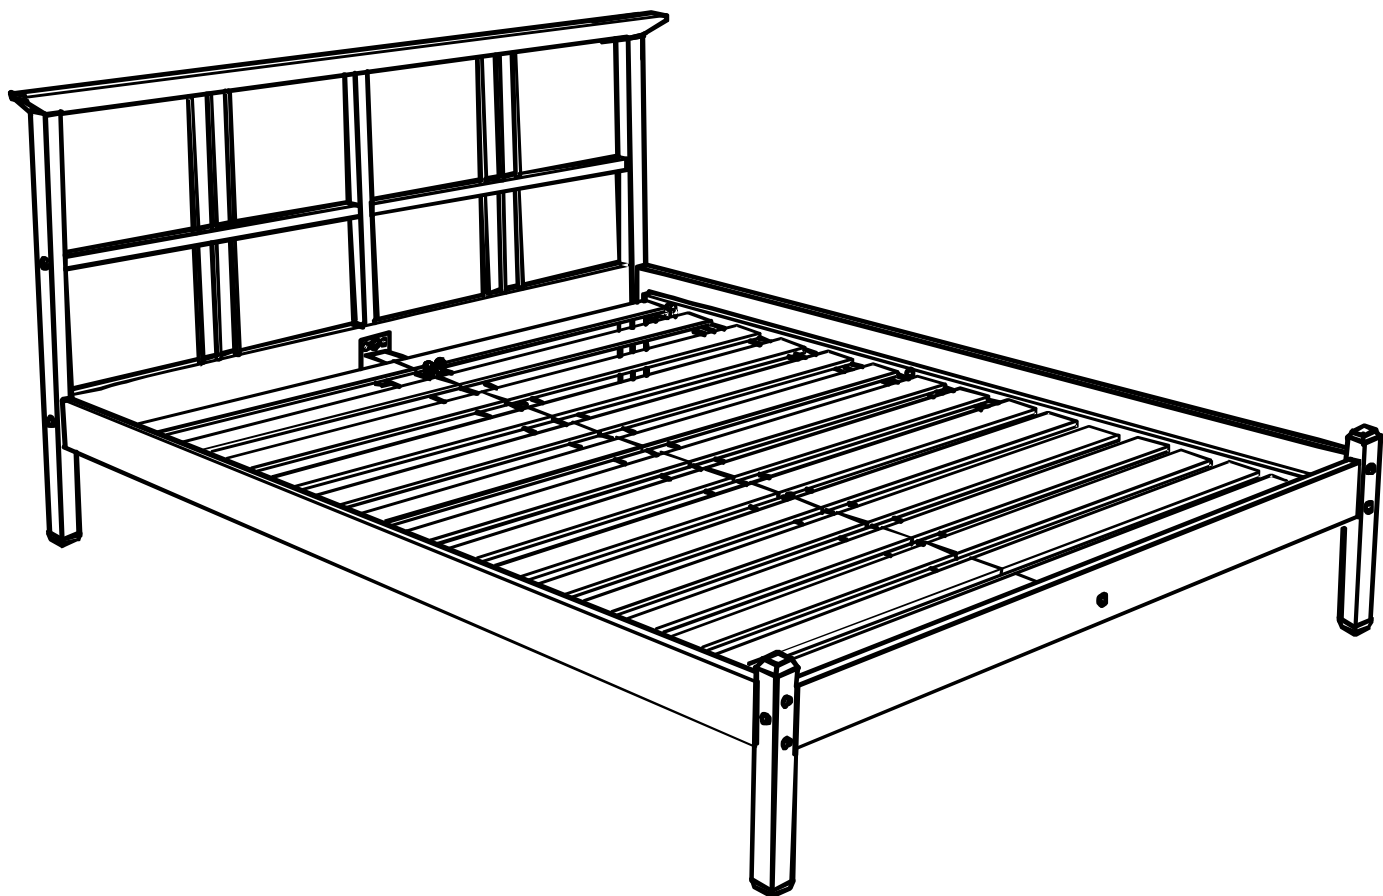

ТЕРРИТОРИЯ ЗДОРОВОГО СНА

Инструкция  
по сборке кровати двухспальной  
Olova (Олова)  
200\*140  
200\*160

ТР ТС 025/2012

Декларация о соответствии ЕАЭС № RU Д-RU.РА07.В.82873/23  
От 25.09.2023 г., действительна до 24.09.2028 г. включительно