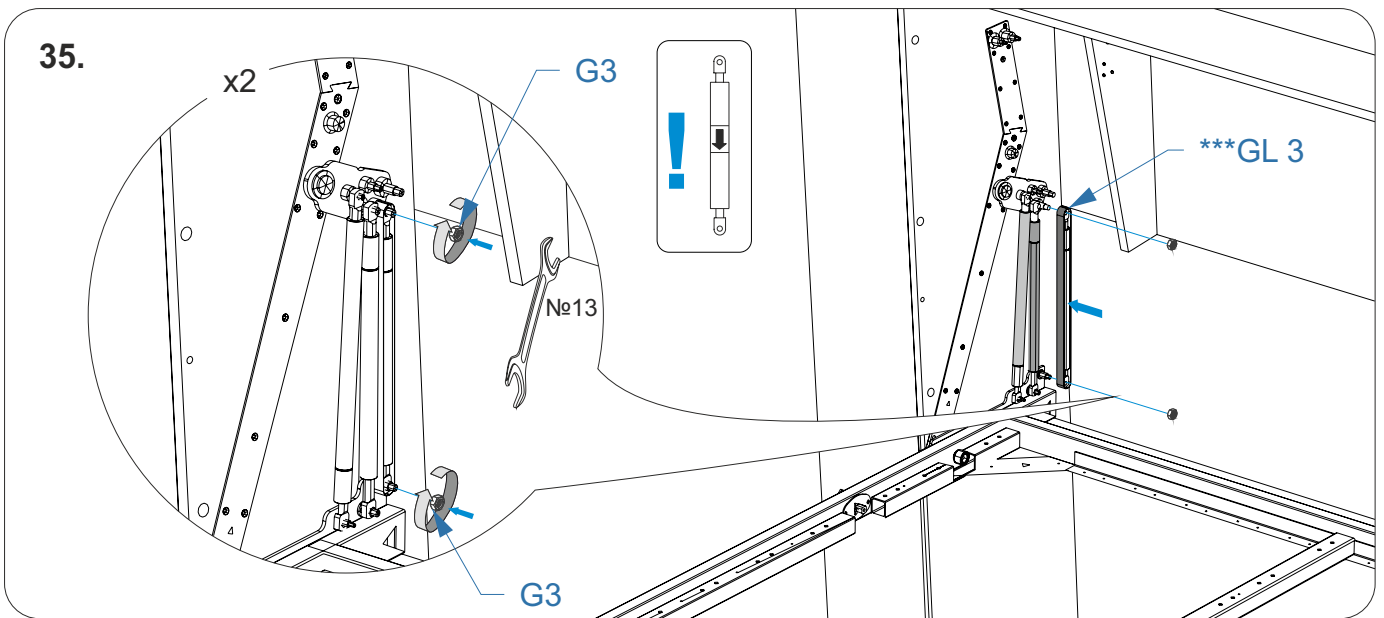

** специализированный крепеж (выбирается в зависимости от материала стены)

28.

29.

30.

49.

50.

51.

58.

59.

60.

! Аварийное открытие
конструкции кровати

Схема соединения кровати откидной Life Time Ice и дивана Life Time

Рекомендации по демонтажу и передвижению кровати откидной Life Time Ice