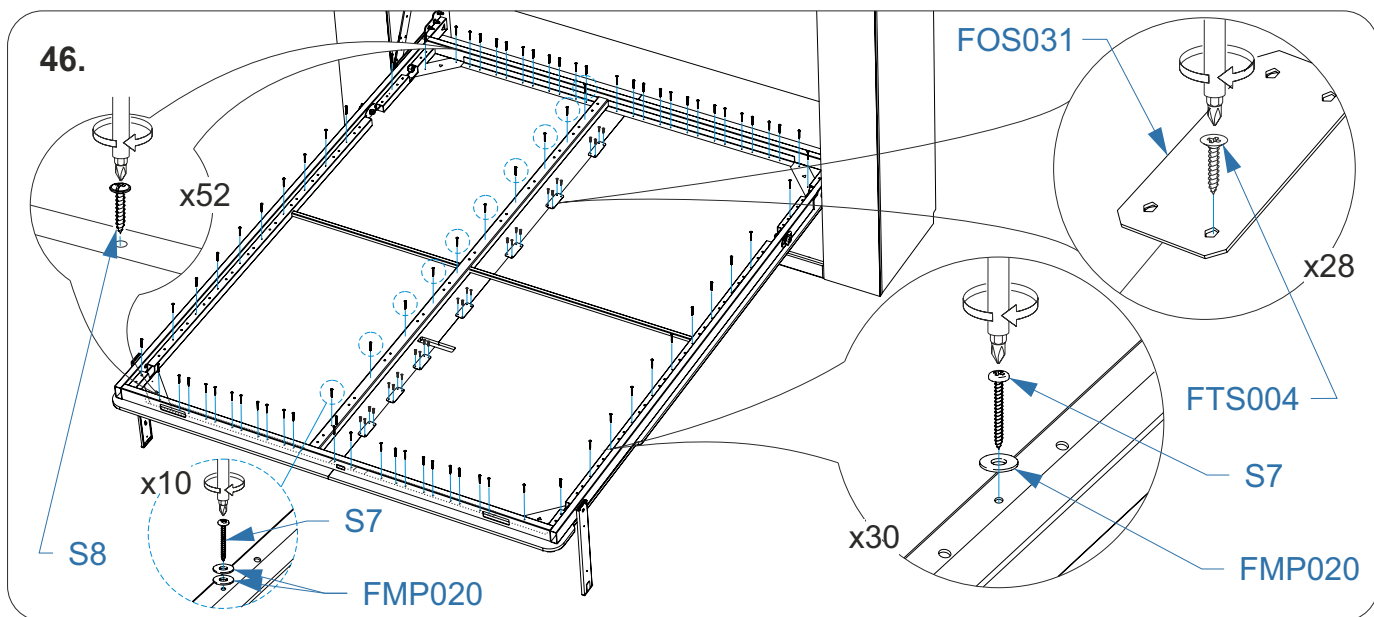

** специализированный крепеж (выбирается в зависимости от материала стены)

28.

29.

30.

49.

50.

51.

58.

59.

60.

! Аварийное открытие
конструкции кровати

Схема соединения кровати откидной Life Time Ice и дивана Life Time

Рекомендации по демонтажу и передвижению кровати откидной Life Time Ice