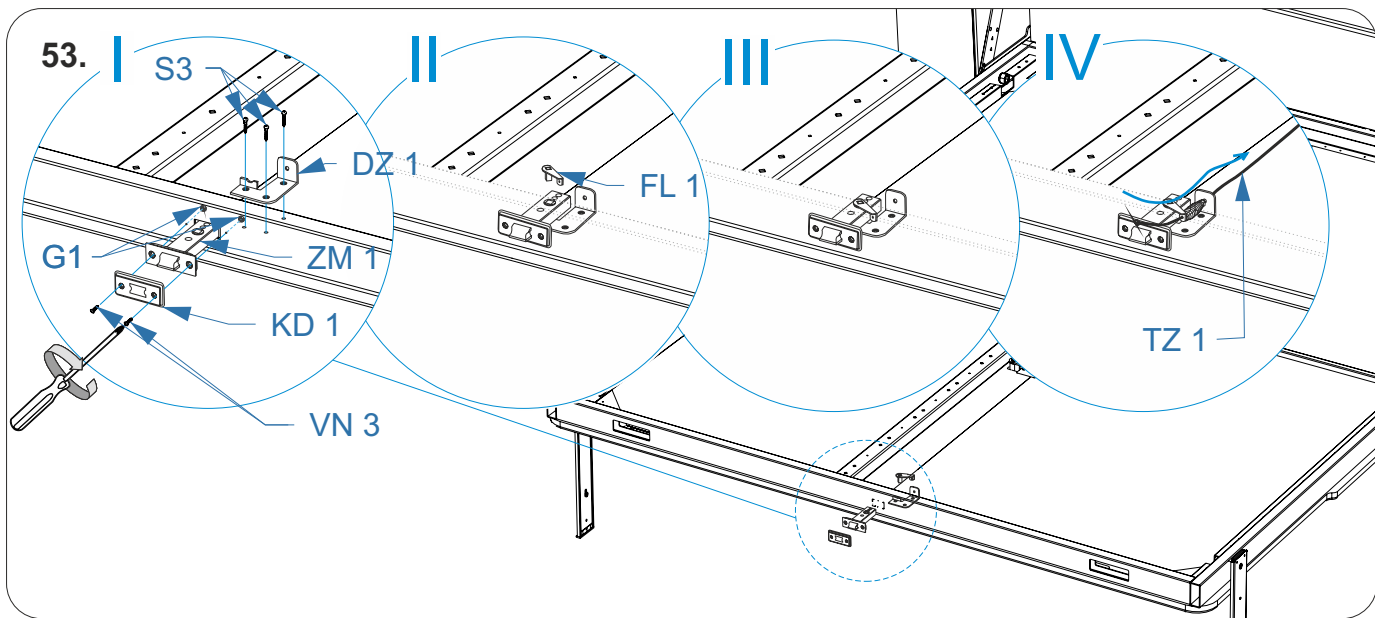

** специализированный крепеж (выбирается в зависимости от материала стены)

28.

29.

30.

49.

50.

51.

58.

59.

60.

! Аварийное открытие
конструкции кровати

Схема соединения кровати откидной Life Time Ice и дивана Life Time

Рекомендации по демонтажу и передвижению кровати откидной Life Time Ice