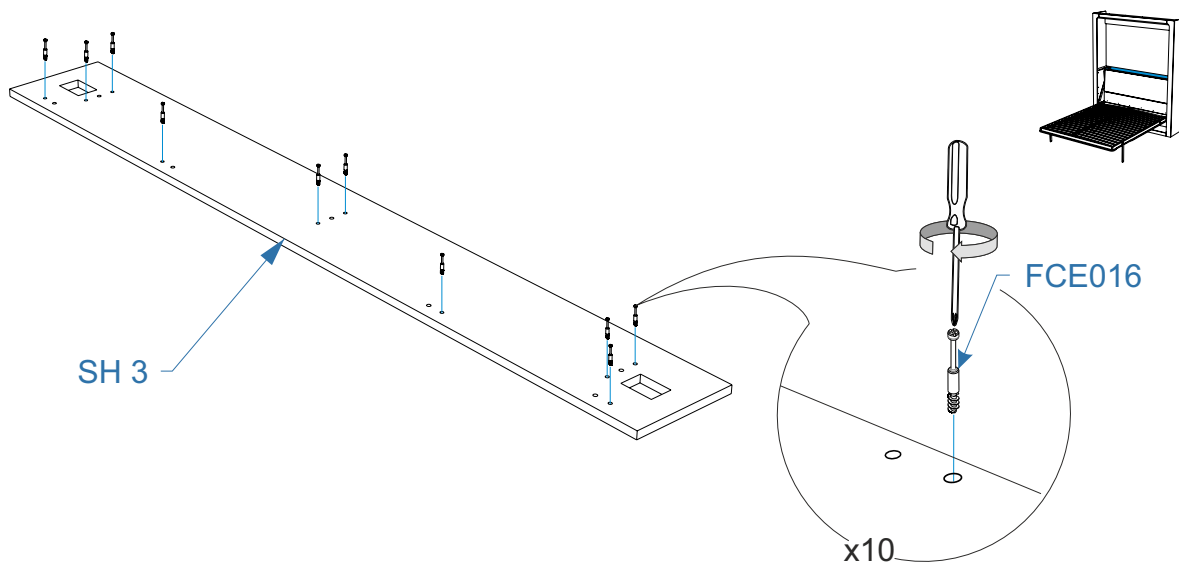

Условные обозначения:

- точечный светильник 220В

С - синий провод

К - красный провод

- соединитель клемновый

- для установки ламп и розеток на корпус кровати
разомкнуть помеченные соединения, после закрепления
снова соединить

! Не включать провода одной лампы в один клеммный соединитель

7.

8.

9.

10.

11.

12.

16.