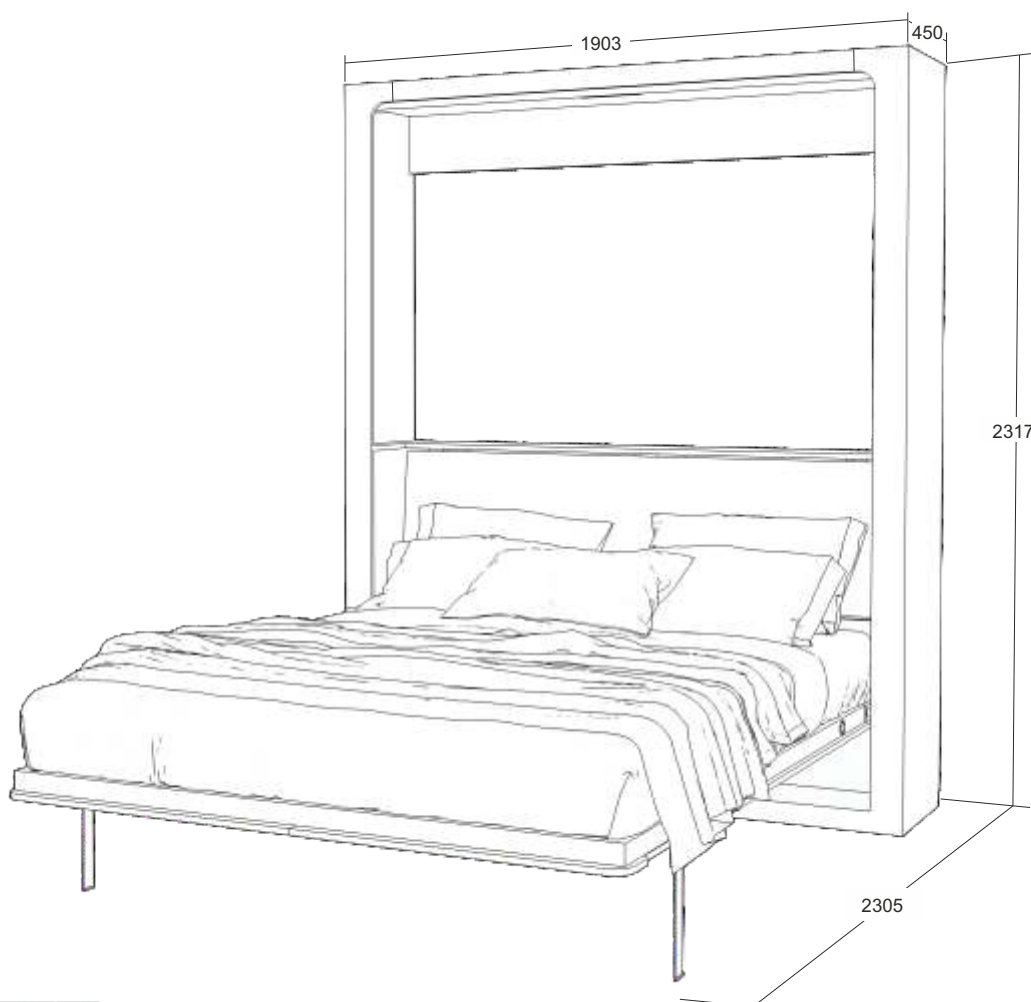

askona

ТЕРРИТОРИЯ ЗДОРОВОГО СНА

Инструкция по сборке кровать откидная Life Time Ice/Лайф Тайм Айс 1903x450x2324

ТР ТС 025/2012 ГОСТ 16371-2014
Декларация о соответствии ЕАЭС N RU Д-РУ.РА02.В.36231/23
от 13.03.2023 г., действительна до 12.03.2026 г. включительно