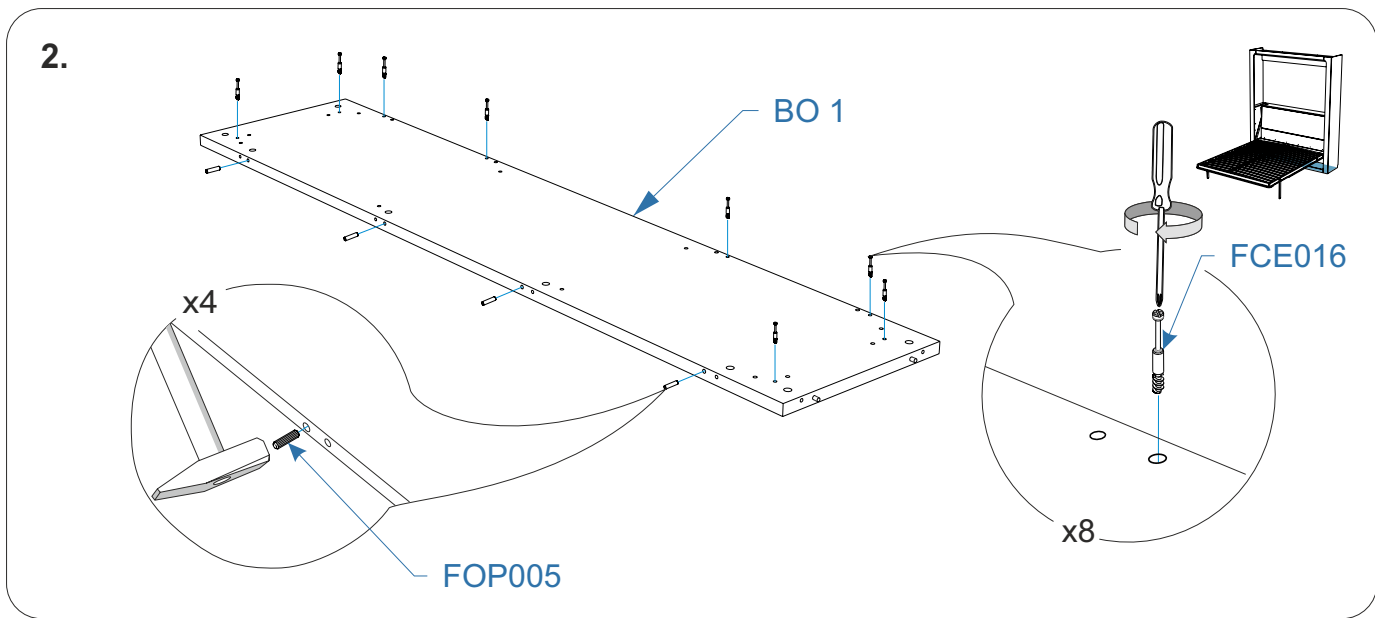

Условные обозначения:

- точечный светильник 220В

С - синий провод

К - красный провод

- соединитель клемновый

- для установки ламп и розеток на корпус кровати
разомкнуть помеченные соединения, после закрепления
снова соединить

! Не включать провода одной лампы в один клеммный соединитель

7.

8.

9.

10.

11.

12.

16.