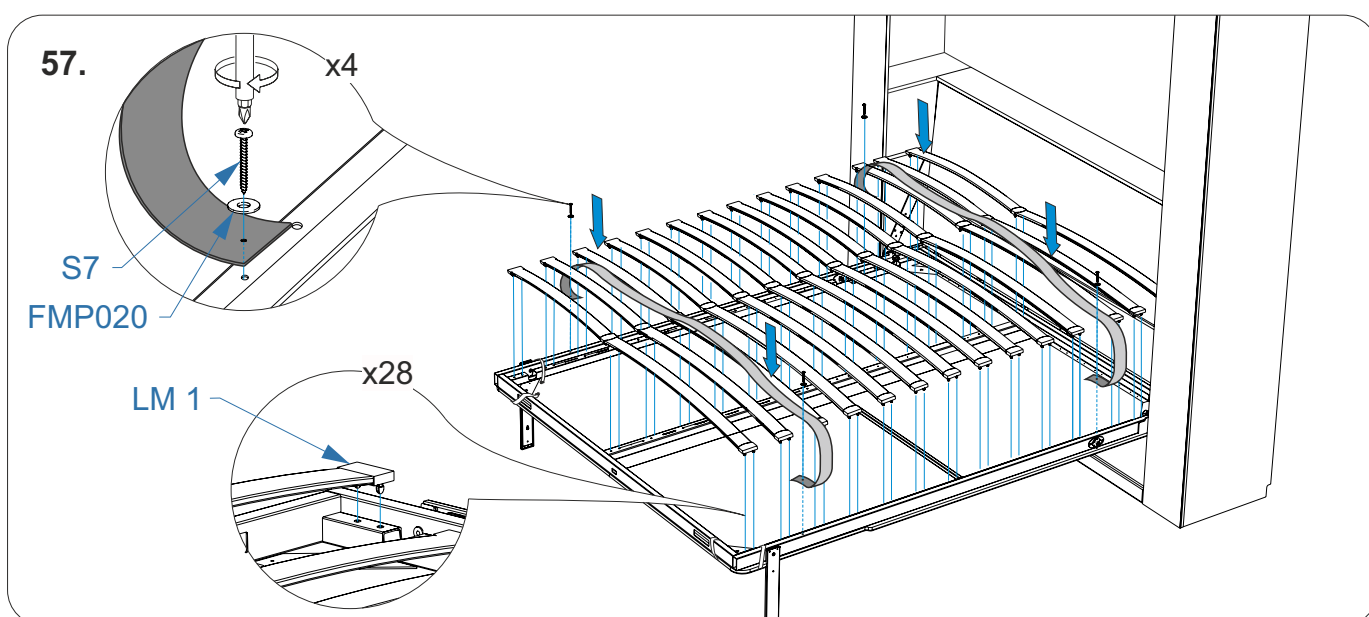

** специализированный крепеж (выбирается в зависимости от материала стены)

28.

29.

30.

49.

50.

51.

58.

59.

60.

! Аварийное открытие
конструкции кровати

Схема соединения кровати откидной Life Time Ice и дивана Life Time

Рекомендации по демонтажу и передвижению кровати откидной Life Time Ice