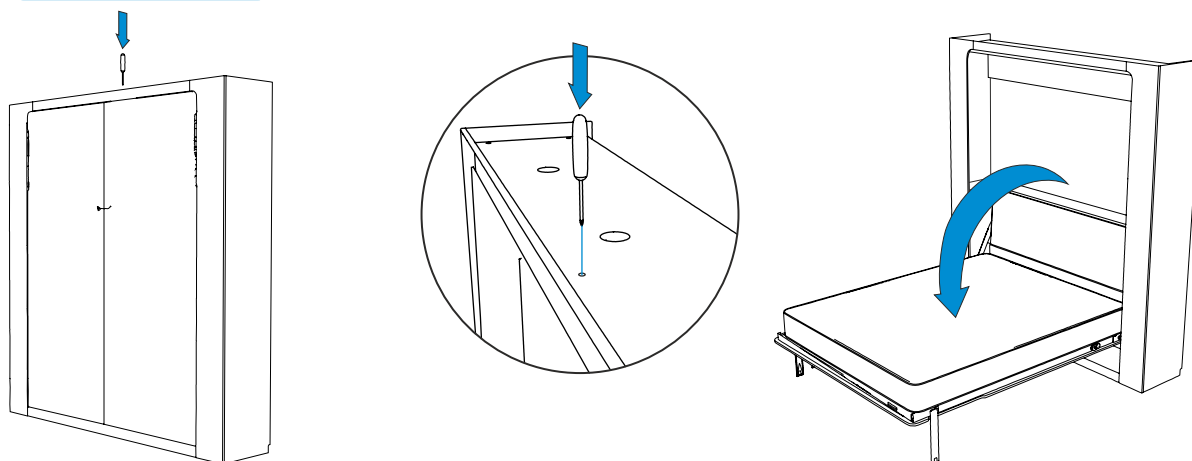

** специализированный крепеж (выбирается в зависимости от материала стены)

28.

29.

30.

49.

50.

51.

58.

59.

60.

! Аварийное открытие
конструкции кровати

Схема соединения кровати откидной Life Time Ice и дивана Life Time

Рекомендации по демонтажу и передвижению кровати откидной Life Time Ice