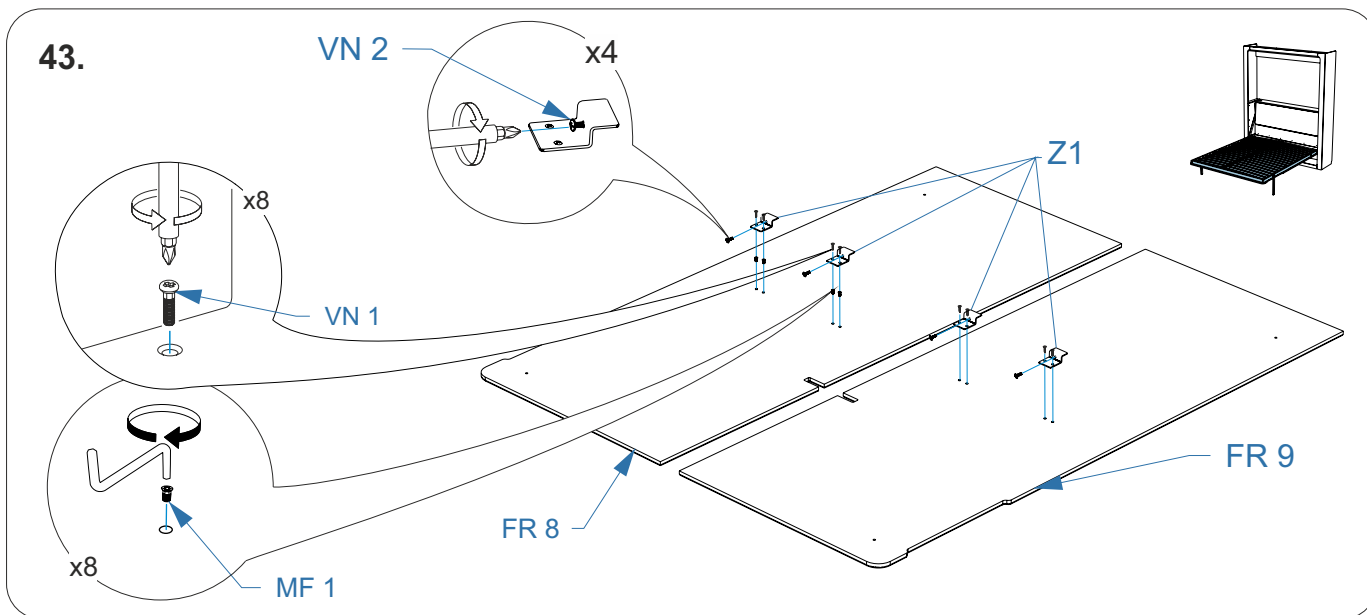

** специализированный крепеж (выбирается в зависимости от материала стены)

28.

29.

30.

49.

50.

51.

58.

59.

60.

! Аварийное открытие
конструкции кровати

Схема соединения кровати откидной Life Time Ice и дивана Life Time

Рекомендации по демонтажу и передвижению кровати откидной Life Time Ice