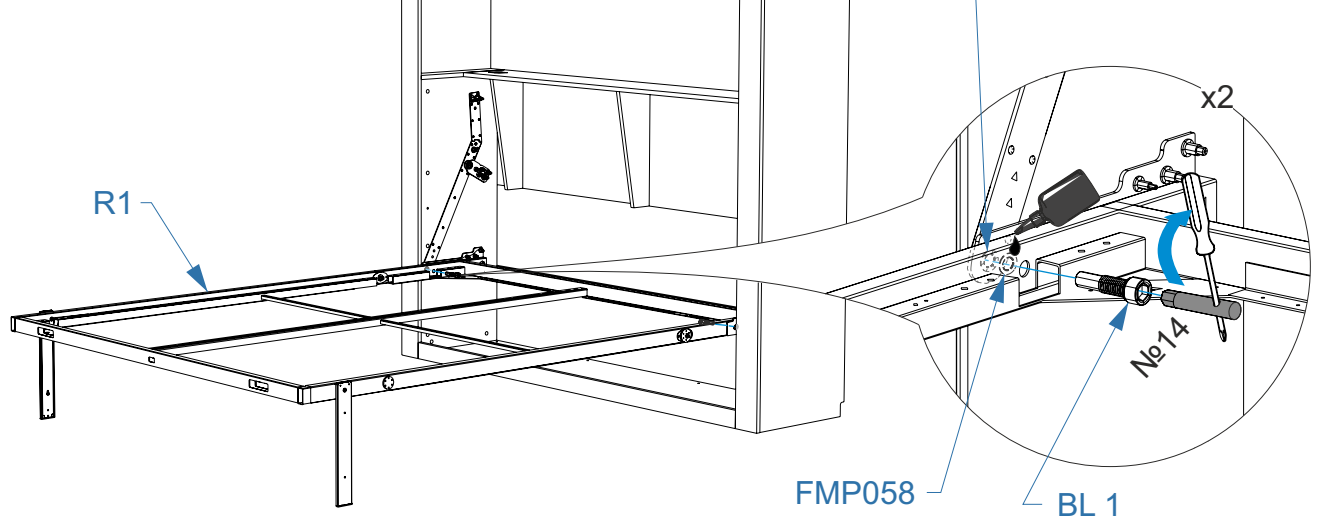

** специализированный крепеж (выбирается в зависимости от материала стены)

28.

29.

30.

49.

50.

51.

58.

59.

60.

! Аварийное открытие
конструкции кровати

Схема соединения кровати откидной Life Time Ice и дивана Life Time

Рекомендации по демонтажу и передвижению кровати откидной Life Time Ice