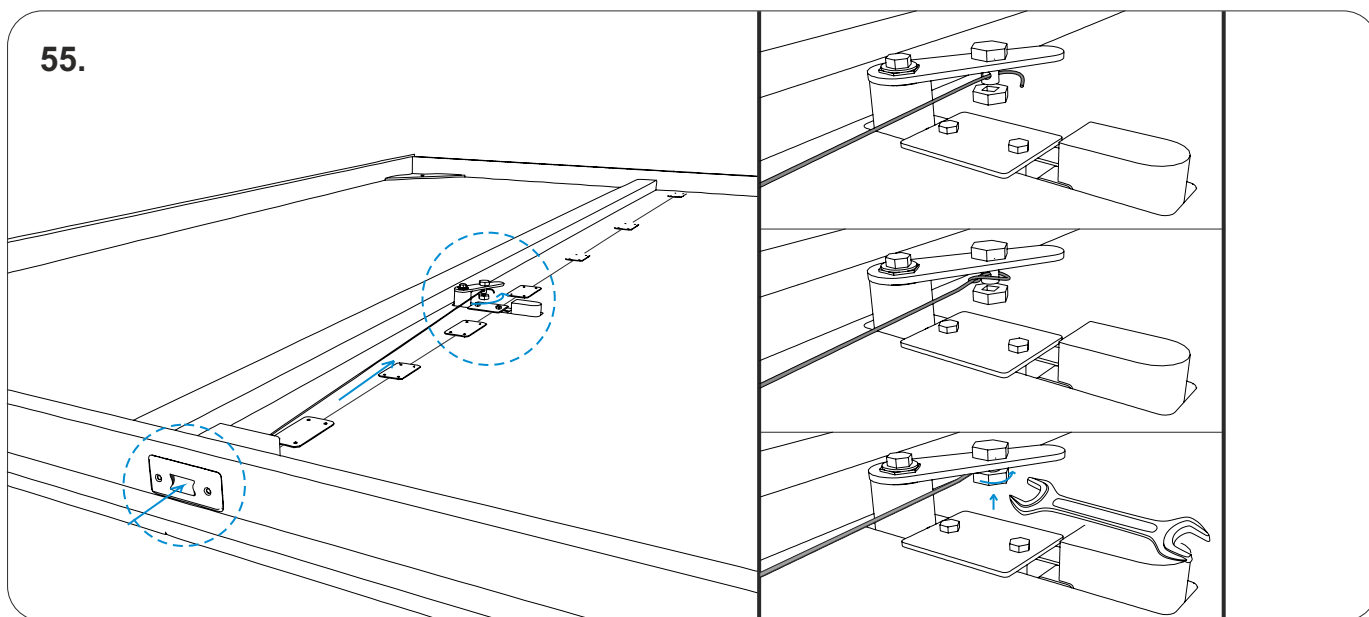

** специализированный крепеж (выбирается в зависимости от материала стены)

28.

29.

30.

49.

50.

51.

58.

59.

60.

! Аварийное открытие
конструкции кровати

Схема соединения кровати откидной Life Time Ice и дивана Life Time

Рекомендации по демонтажу и передвижению кровати откидной Life Time Ice