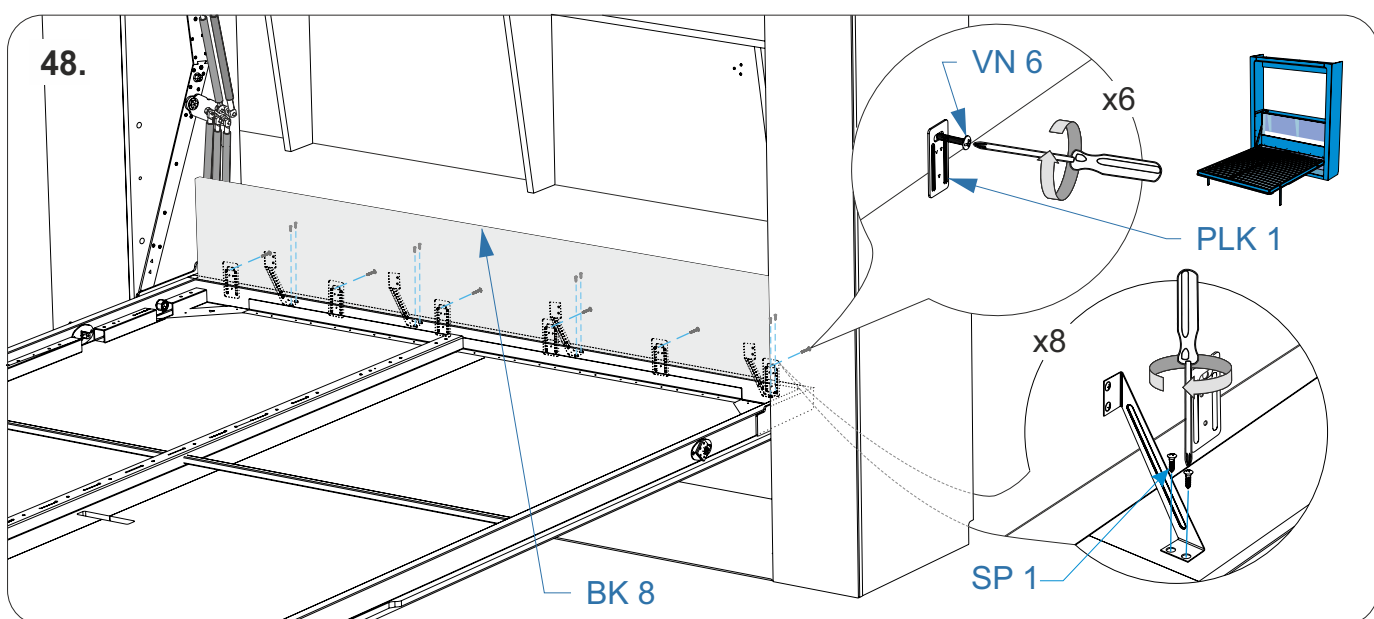

** специализированный крепеж (выбирается в зависимости от материала стены)

28.

29.

30.

49.

50.

51.

58.

59.

60.

! Аварийное открытие
конструкции кровати

Схема соединения кровати откидной Life Time Ice и дивана Life Time

Рекомендации по демонтажу и передвижению кровати откидной Life Time Ice