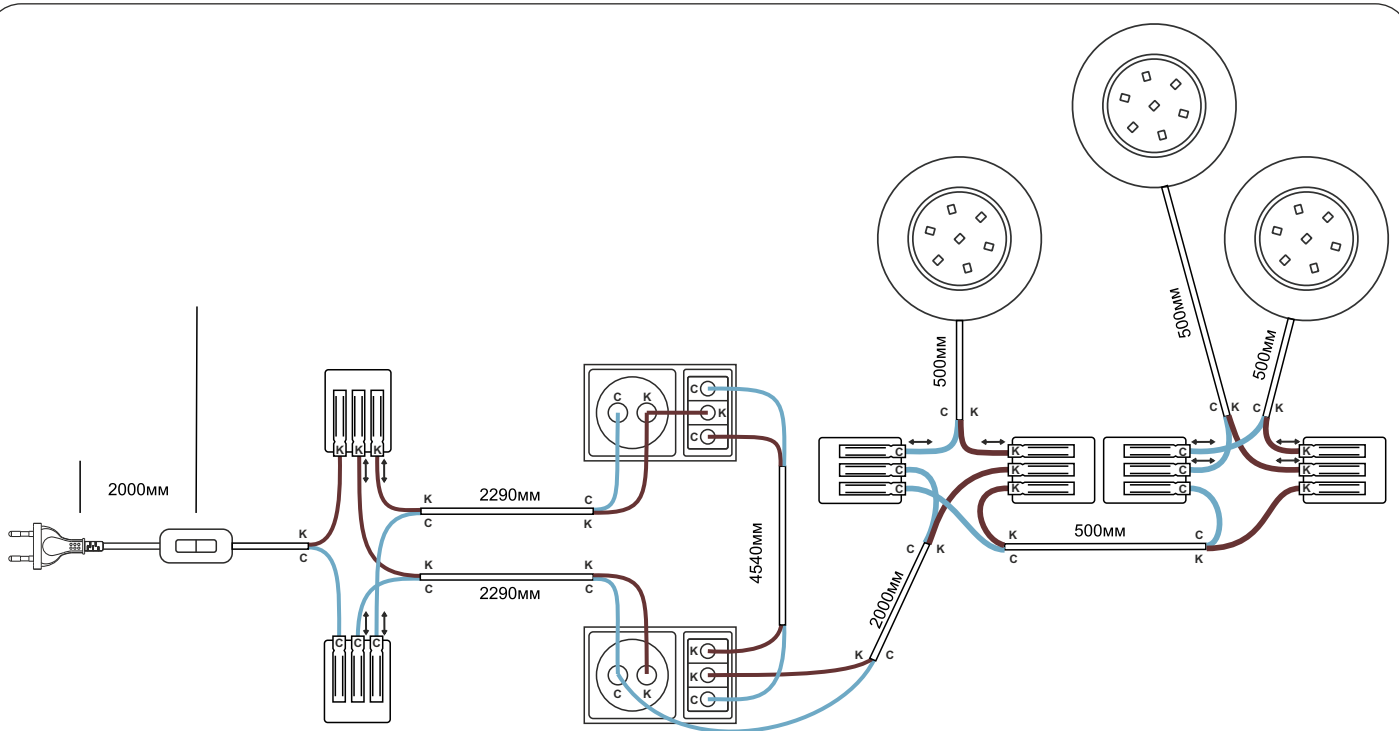

**Комплектовочная ведомость кровать откидная
Life Time Ice (Лайф Тайм Айс)
1903x450x2324**

Номер упаковки	Наименование упаковки	Маркировка детали	Наименование детали, размер в мм	Количество деталей в упаковке, шт.	Изображение
8/9	Упаковка механизма Кровать откидная Life Time Ice 56*30*10	PZ1	<i>Пружина (для замка)</i>	1	
		DZ1	<i>Держатель троса (для замка)</i>	1	
		RZ1	<i>Ручка (для замка)</i>	1	
		KD1	<i>Декоративная крышка (для замка)</i>	1	
		TZ1	<i>Трос (для замка)</i>	1	
		FL1	<i>Флажок (для замка)</i>	1	
		KG1	<i>Кожух (для замка)</i>	1	
		PLZ1	<i>Ответная планка замка</i>	1	
		HL	<i>Ходовые элементы</i>	2	
		ST1	<i>Смазка</i>	1	
		RM1	<i>Ремни</i>	2	
		S5	<i>Саморез 4x16</i>	8	
		KEY1	<i>Ключ шестигранный x4</i>	1	
		KEY2	<i>Ключ шестигранный x14</i>	1	

**Комплектовочная ведомость кровать откидная
Life Time Ice (Лайф Тайм Айс)
1903x450x2324**

Номер упаковки	Наименование упаковки	Маркировка детали	Наименование детали, размер в мм	Количество деталей в упаковке, шт.	Изображение
8/9	Упаковка механизма Кровать откидная Life Time Ice 56*30*10	KEY3	<i>Ключ рожковый x10</i>	1	
		KEY4	<i>Ключ рожковый x13</i>	1	
		MF2	Муфта M6x13 (не используется)	4	
		VN4	<i>Винт M6x16 (не используется)</i>	4	
		CH2	<i>Шайба x25 (не используется)</i>	4	
		PK1	<i>Петли картонные</i>	3	
		S6	<i>Саморез 4x16</i>	24	
		UK1	<i>Уголок крепежный</i>	3	
		SP1	<i>Саморез с полукруглой головкой 4x16</i>	18	
		BL1	<i>Болт M14x55</i>	2	
		S7	<i>Саморез 4x42</i>	40	

Условные обозначения:

- точечный светильник 220В

С - синий провод

К - красный провод

- соединитель клемновый

- для установки ламп и розеток на корпус кровати
разомкнуть помеченные соединения, после закрепления
снова соединить