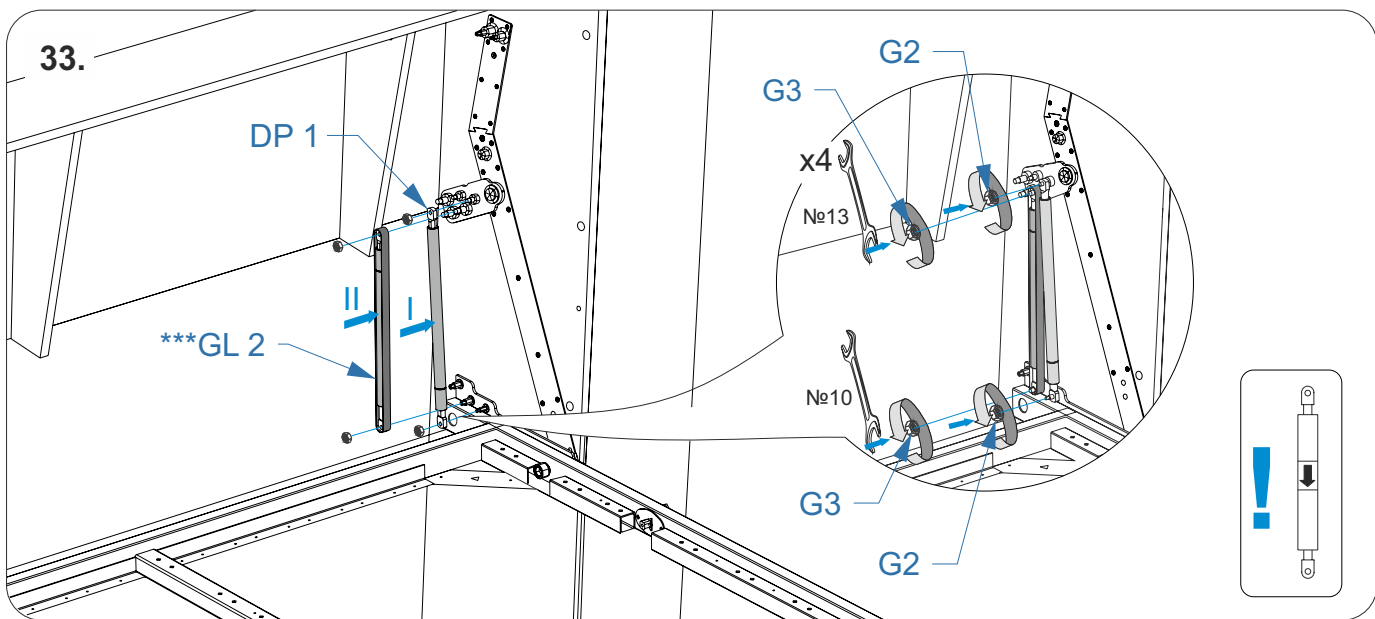

** специализированный крепеж (выбирается в зависимости от материала стены)

28.

29.

30.

49.

50.

51.

58.

59.

60.

! Аварийное открытие
конструкции кровати

Схема соединения кровати откидной Life Time Ice и дивана Life Time

Рекомендации по демонтажу и передвижению кровати откидной Life Time Ice