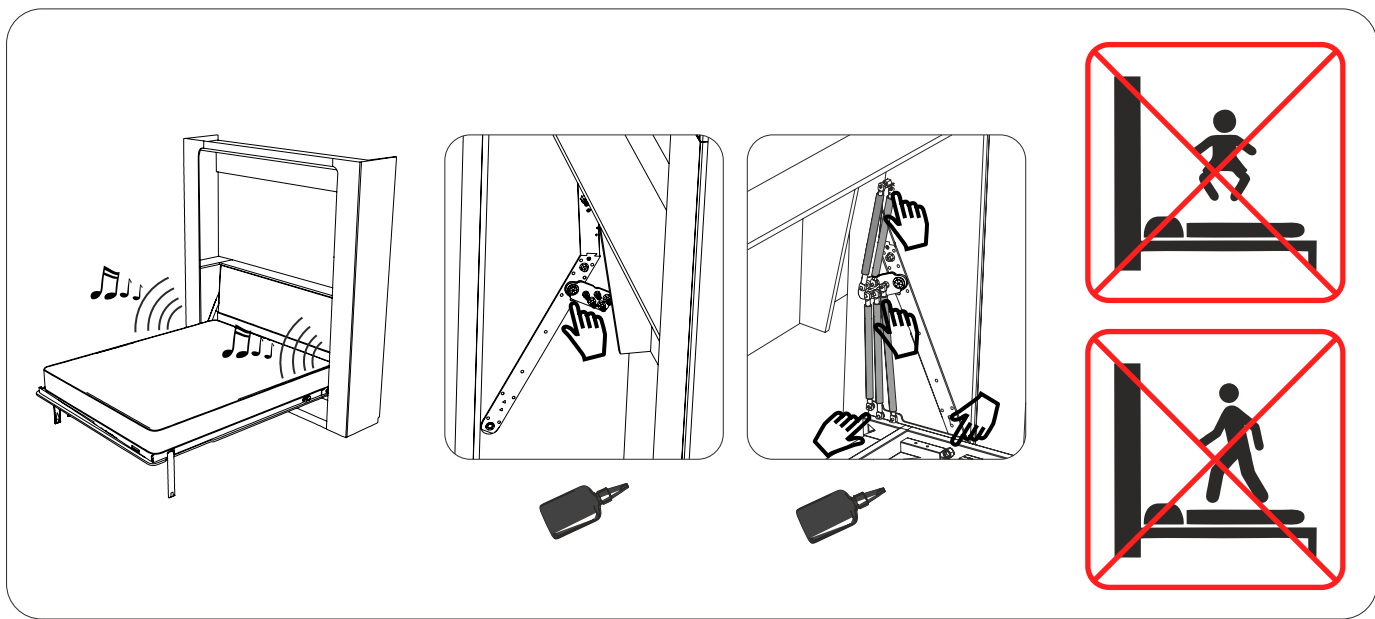

** специализированный крепеж (выбирается в зависимости от материала стены)

28.

29.

30.

49.

50.

51.

58.

59.

60.

! Аварийное открытие
конструкции кровати

Схема соединения кровати откидной Life Time Ice и дивана Life Time

Рекомендации по демонтажу и передвижению кровати откидной Life Time Ice