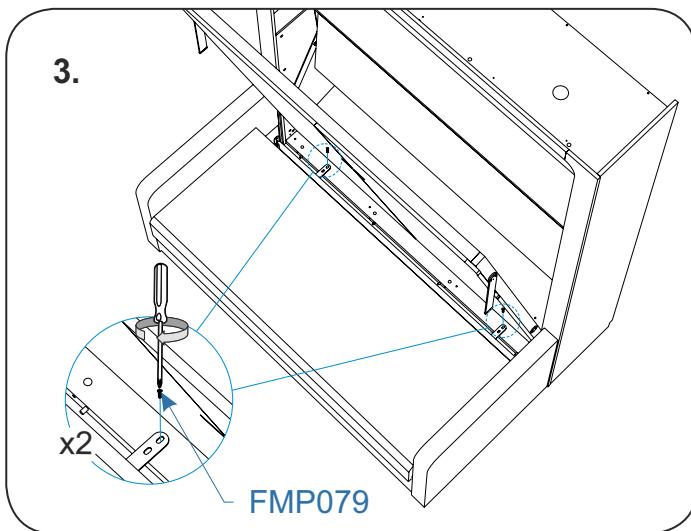

** специализированный крепеж (выбирается в зависимости от материала стены)

28.

29.

30.

49.

50.

51.

58.

59.

60.

! Аварийное открытие
конструкции кровати

Схема соединения кровати откидной Life Time Ice и дивана Life Time

Рекомендации по демонтажу и передвижению кровати откидной Life Time Ice