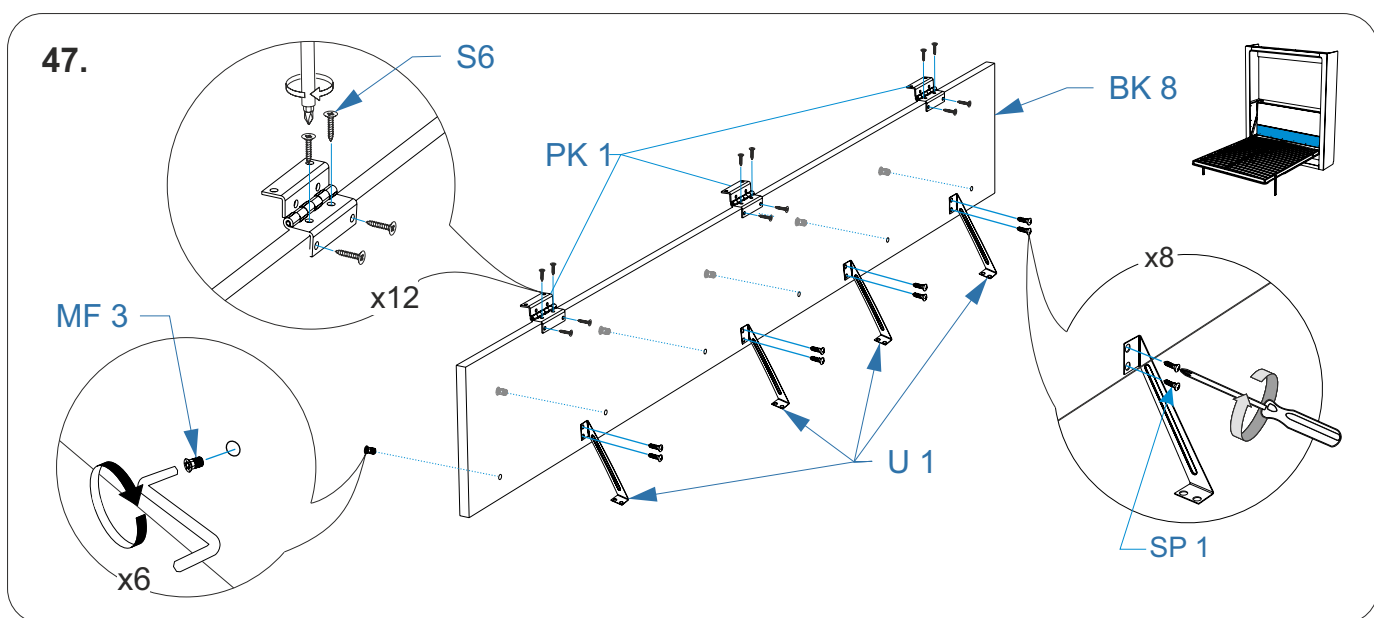

** специализированный крепеж (выбирается в зависимости от материала стены)

28.

29.

30.

49.

50.

51.

58.

59.

60.

! Аварийное открытие
конструкции кровати

Схема соединения кровати откидной Life Time Ice и дивана Life Time

Рекомендации по демонтажу и передвижению кровати откидной Life Time Ice