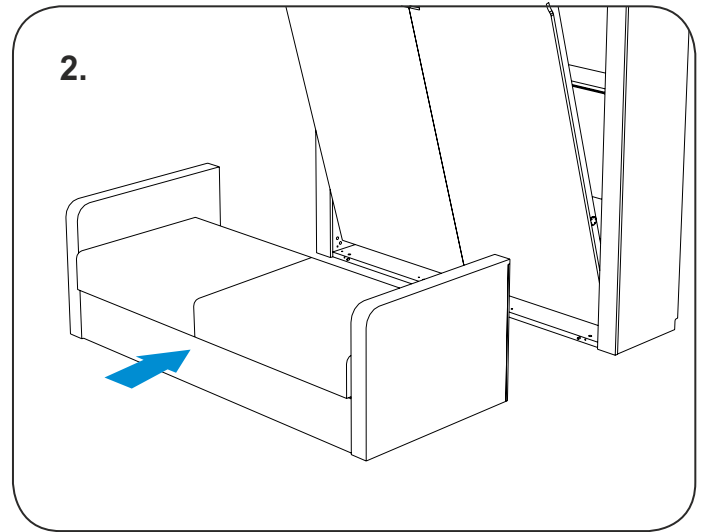

** специализированный крепеж (выбирается в зависимости от материала стены)

28.

29.

30.

49.

50.

51.

58.

59.

60.

! Аварийное открытие
конструкции кровати

Схема соединения кровати откидной Life Time Ice и дивана Life Time

Рекомендации по демонтажу и передвижению кровати откидной Life Time Ice