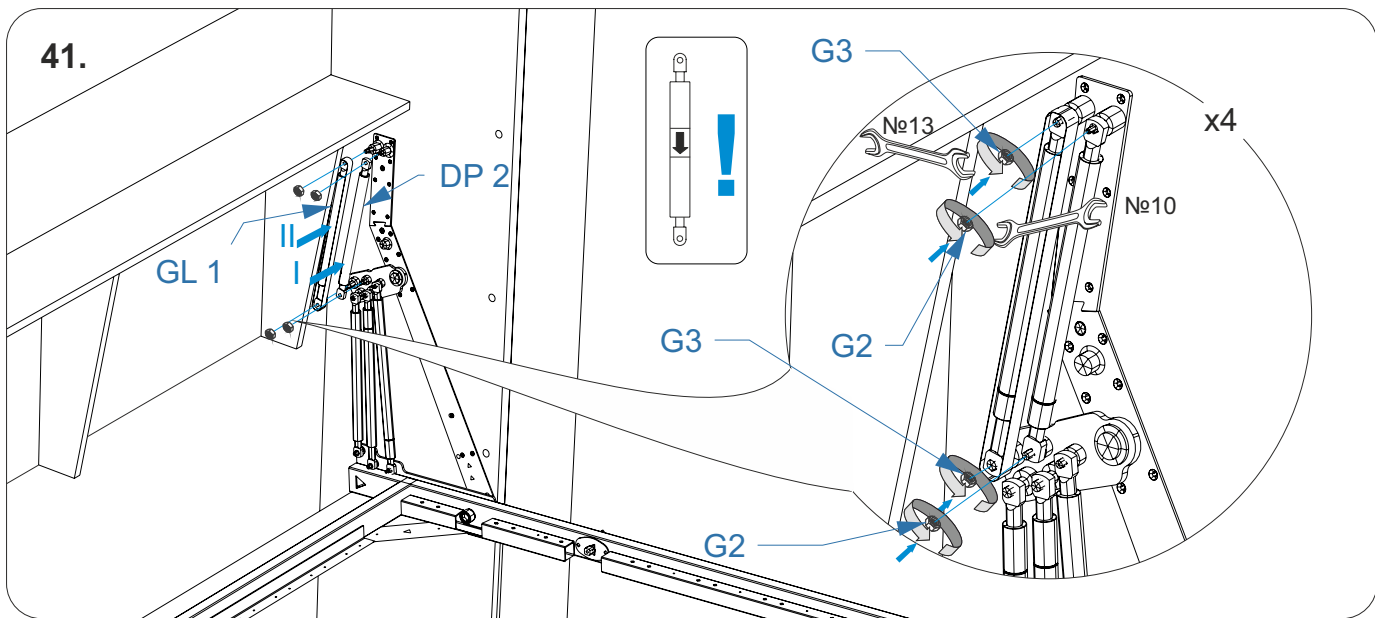

** специализированный крепеж (выбирается в зависимости от материала стены)

28.

29.

30.

49.

50.

51.

58.

59.

60.

! Аварийное открытие
конструкции кровати

Схема соединения кровати откидной Life Time Ice и дивана Life Time

Рекомендации по демонтажу и передвижению кровати откидной Life Time Ice