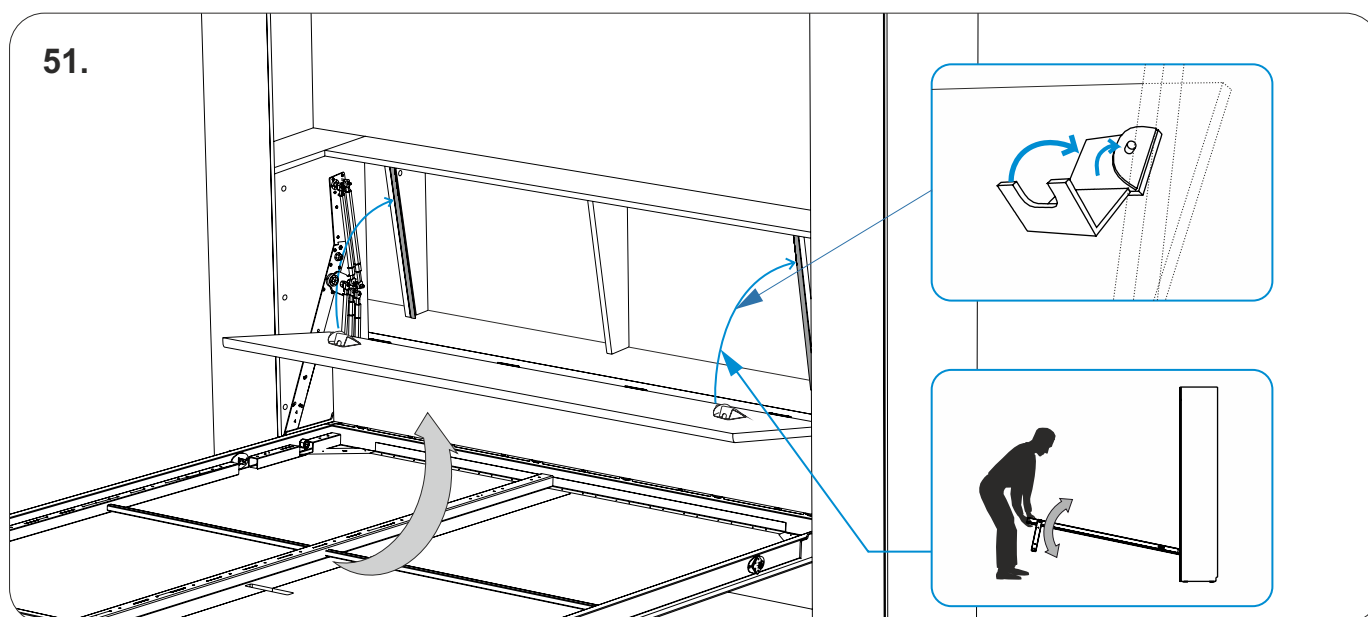

** специализированный крепеж (выбирается в зависимости от материала стены)

28.

29.

30.

49.

50.

51.

58.

59.

60.

! Аварийное открытие
конструкции кровати

Схема соединения кровати откидной Life Time Ice и дивана Life Time

Рекомендации по демонтажу и передвижению кровати откидной Life Time Ice