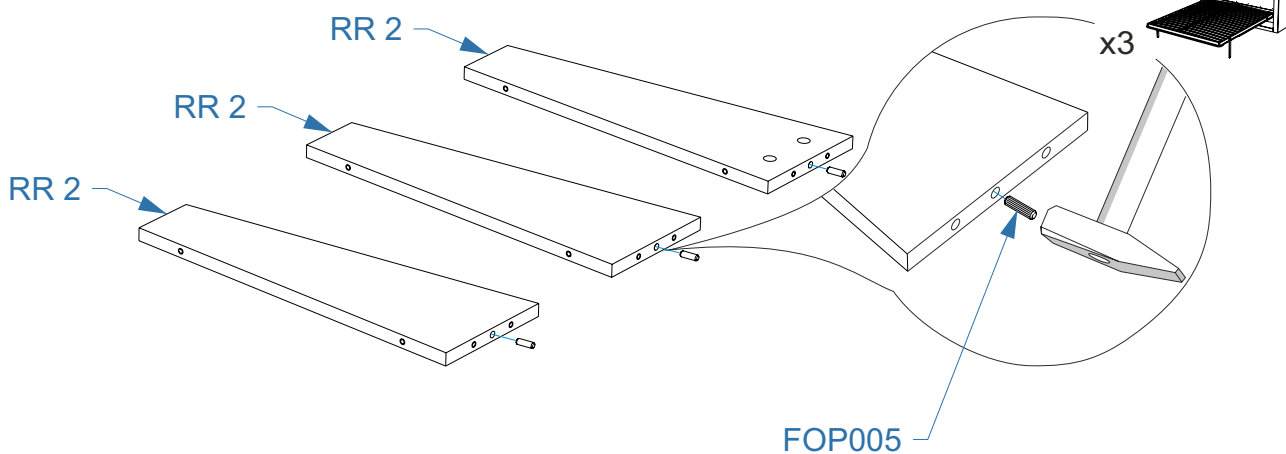

Условные обозначения:

- точечный светильник 220В

С - синий провод

К - красный провод

- соединитель клемновый

- для установки ламп и розеток на корпус кровати
разомкнуть помеченные соединения, после закрепления
снова соединить

! Не включать провода одной лампы в один клеммный соединитель

7.

8.

9.

10.

11.

12.

16.