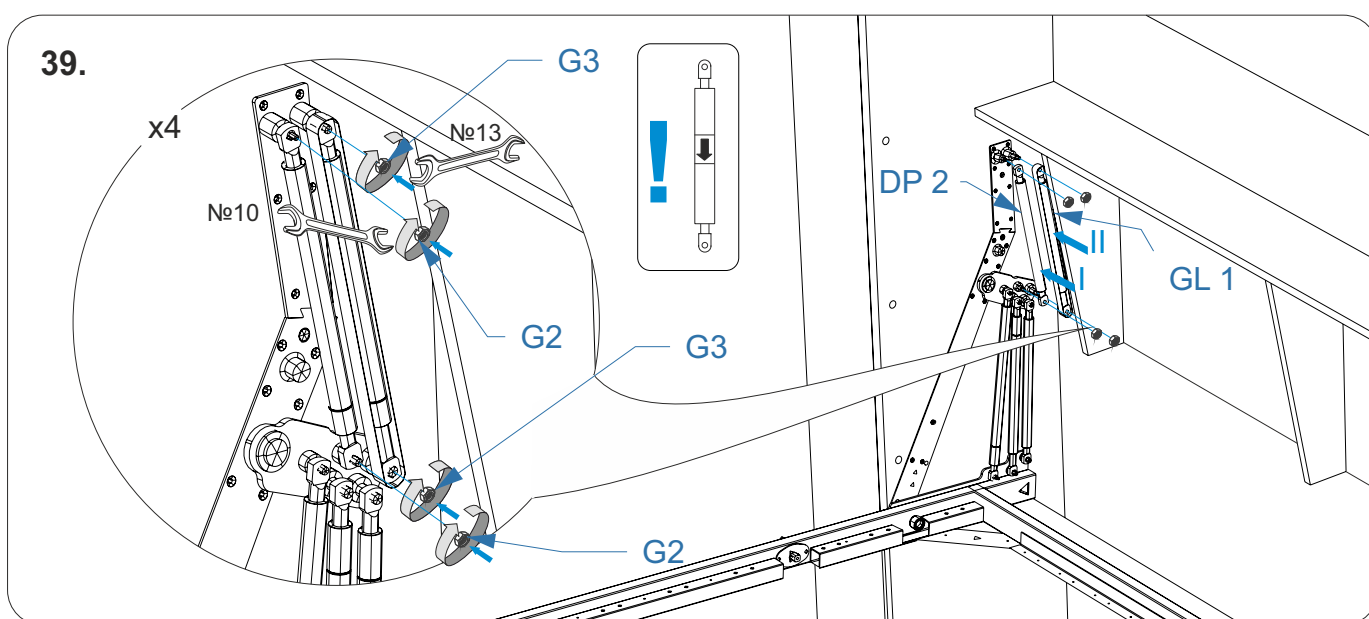

** специализированный крепеж (выбирается в зависимости от материала стены)

28.

29.

30.

49.

50.

51.

58.

59.

60.

! Аварийное открытие
конструкции кровати

Схема соединения кровати откидной Life Time Ice и дивана Life Time

Рекомендации по демонтажу и передвижению кровати откидной Life Time Ice