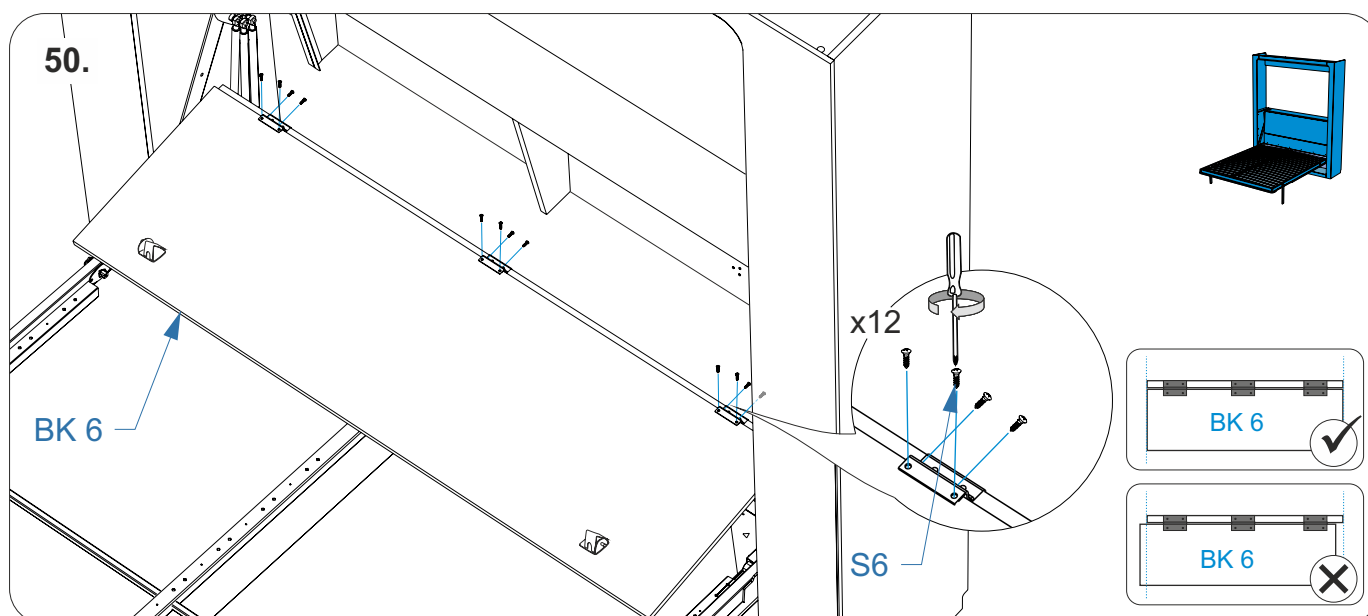

** специализированный крепеж (выбирается в зависимости от материала стены)

28.

29.

30.

49.

50.

51.

58.

59.

60.

! Аварийное открытие
конструкции кровати

Схема соединения кровати откидной Life Time Ice и дивана Life Time

Рекомендации по демонтажу и передвижению кровати откидной Life Time Ice