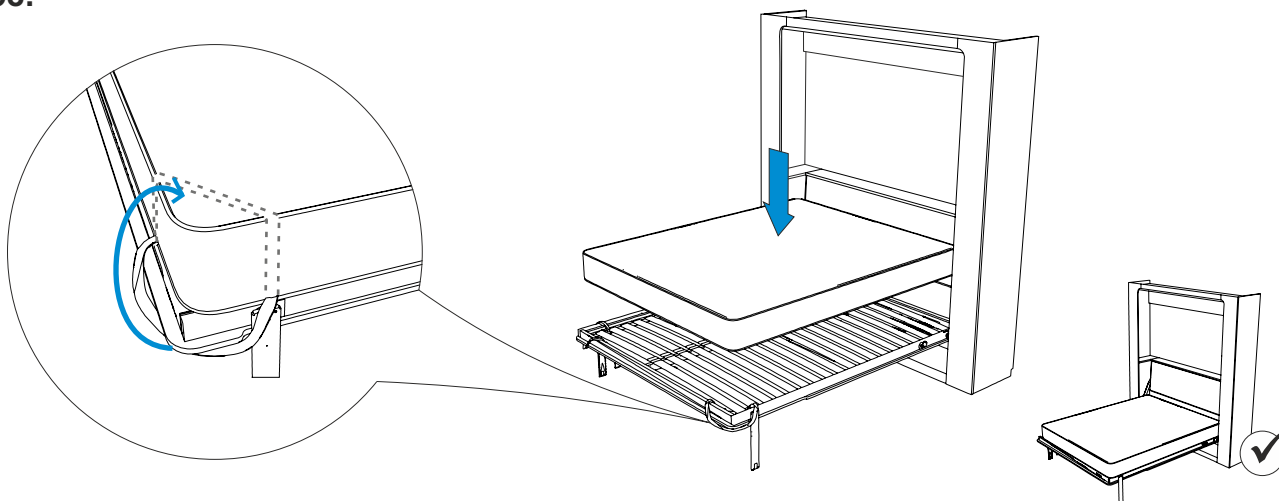

** специализированный крепеж (выбирается в зависимости от материала стены)

28.

29.

30.

49.

50.

51.

58.

59.

60.

! Аварийное открытие
конструкции кровати

Схема соединения кровати откидной Life Time Ice и дивана Life Time

Рекомендации по демонтажу и передвижению кровати откидной Life Time Ice