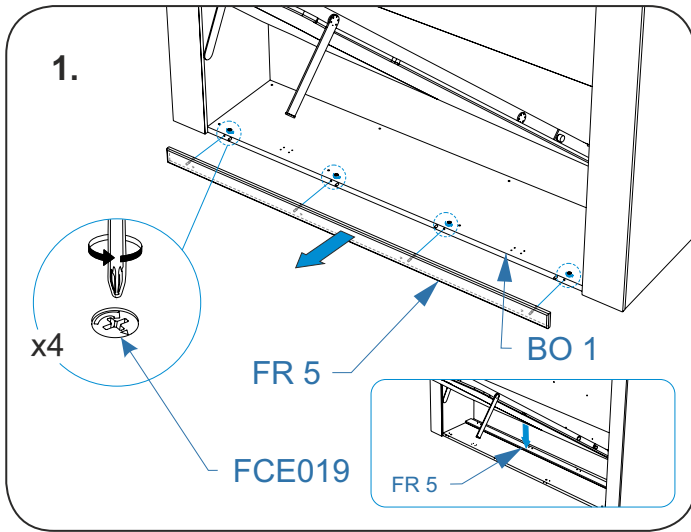

** специализированный крепеж (выбирается в зависимости от материала стены)

28.

29.

30.

49.

50.

51.

58.

59.

60.

! Аварийное открытие
конструкции кровати

Схема соединения кровати откидной Life Time Ice и дивана Life Time

Рекомендации по демонтажу и передвижению кровати откидной Life Time Ice