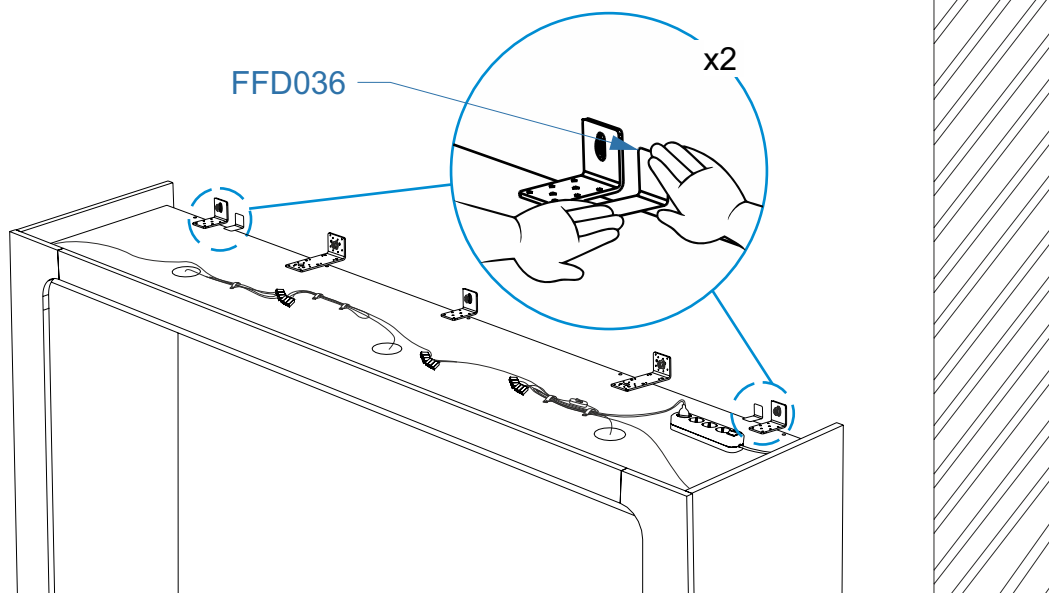

** специализированный крепеж (выбирается в зависимости от материала стены)

28.

29.

30.

49.

50.

51.

58.

59.

60.

! Аварийное открытие
конструкции кровати

Схема соединения кровати откидной Life Time Ice и дивана Life Time

Рекомендации по демонтажу и передвижению кровати откидной Life Time Ice