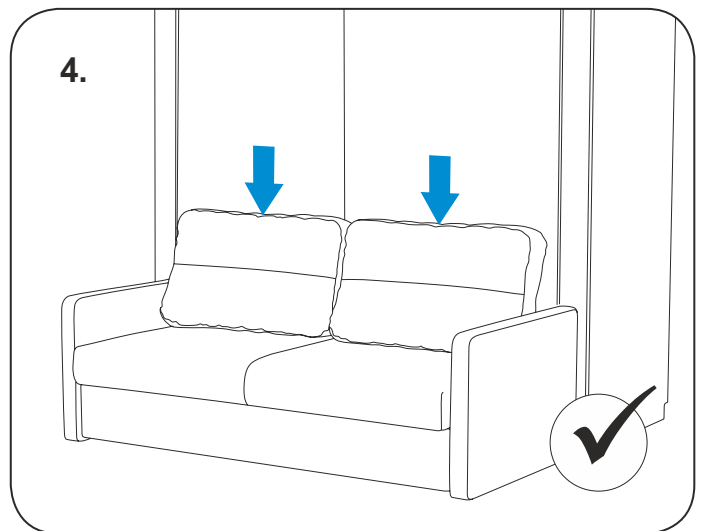

** специализированный крепеж (выбирается в зависимости от материала стены)

28.

29.

30.

49.

50.

51.

58.

59.

60.

! Аварийное открытие
конструкции кровати

Схема соединения кровати откидной Life Time Ice и дивана Life Time

Рекомендации по демонтажу и передвижению кровати откидной Life Time Ice