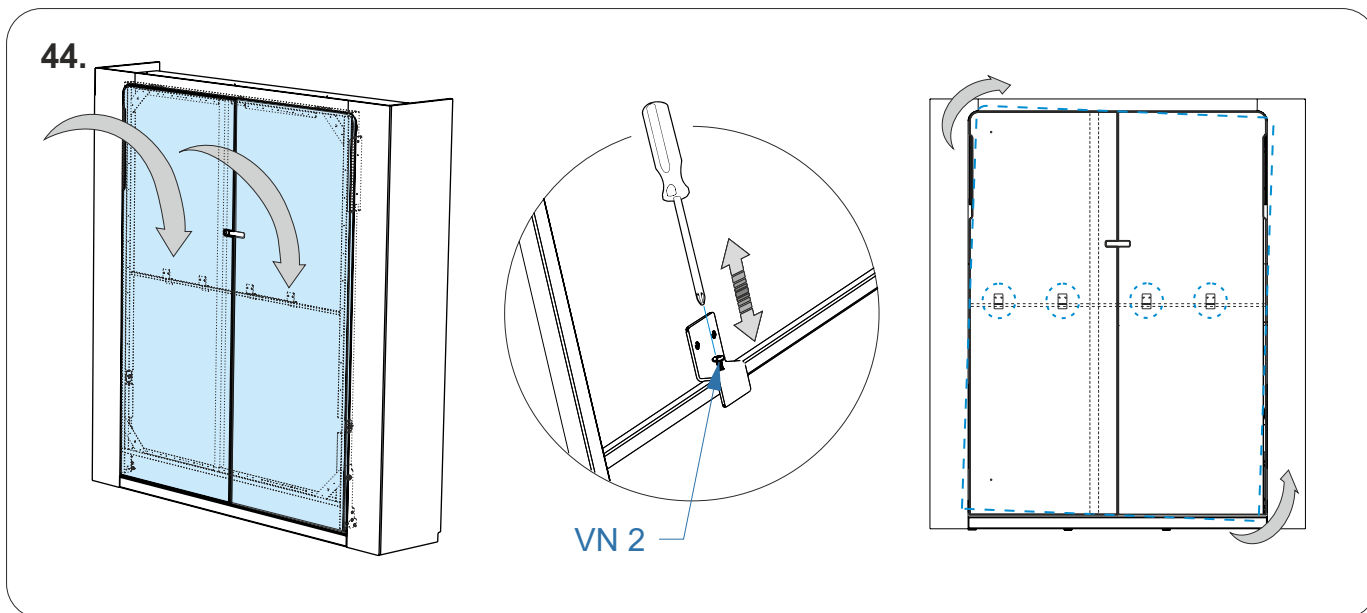

** специализированный крепеж (выбирается в зависимости от материала стены)

28.

29.

30.

49.

50.

51.

58.

59.

60.

! Аварийное открытие
конструкции кровати

Схема соединения кровати откидной Life Time Ice и дивана Life Time

Рекомендации по демонтажу и передвижению кровати откидной Life Time Ice