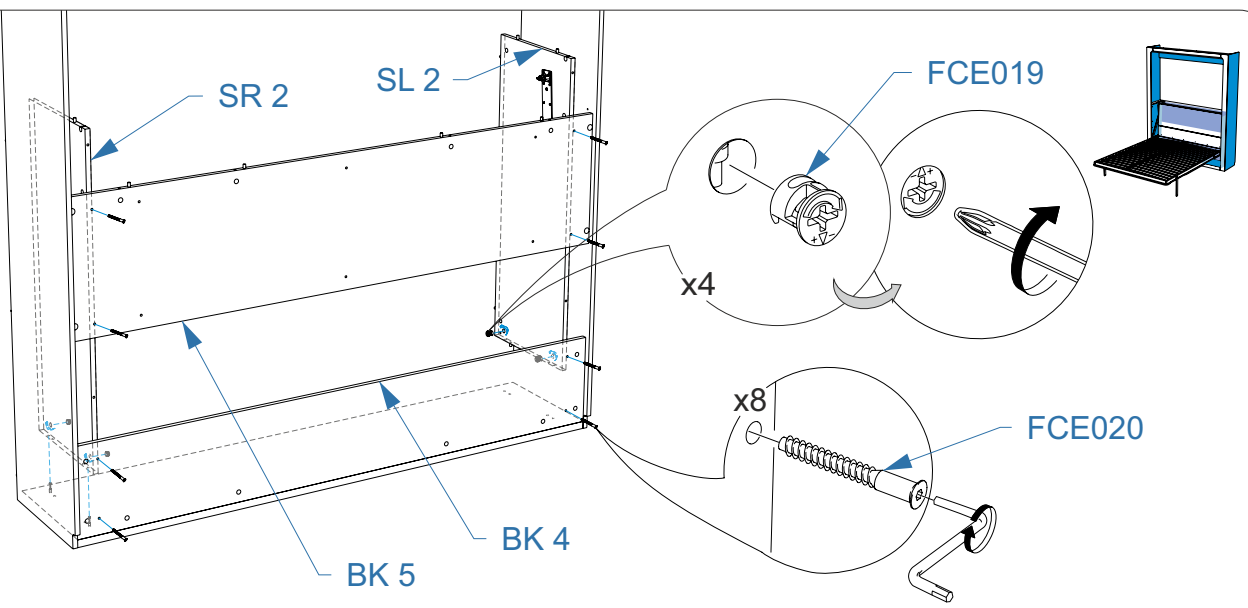

Условные обозначения:

- точечный светильник 220В

С - синий провод

К - красный провод

- соединитель клемновый

- для установки ламп и розеток на корпус кровати
разомкнуть помеченные соединения, после закрепления
снова соединить

! Не включать провода одной лампы в один клеммный соединитель

7.

8.

9.

10.

11.

12.

16.