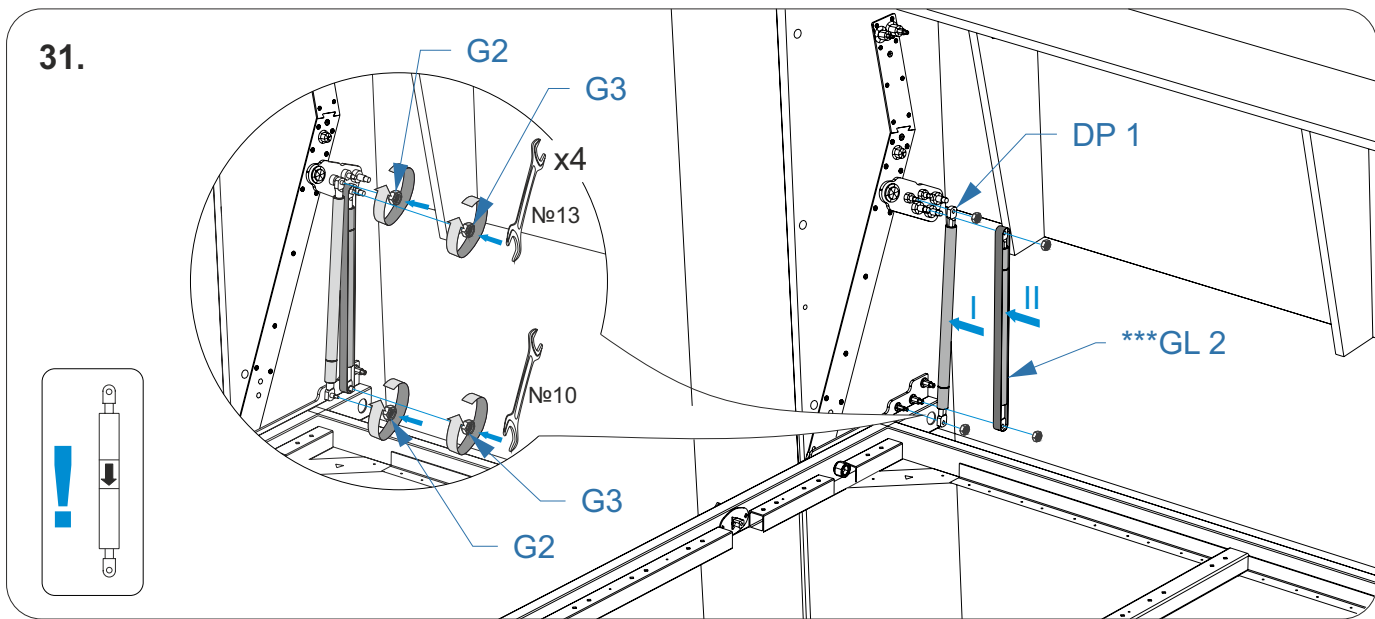

** специализированный крепеж (выбирается в зависимости от материала стены)

28.

29.

30.

49.

50.

51.

58.

59.

60.

! Аварийное открытие
конструкции кровати

Схема соединения кровати откидной Life Time Ice и дивана Life Time

Рекомендации по демонтажу и передвижению кровати откидной Life Time Ice