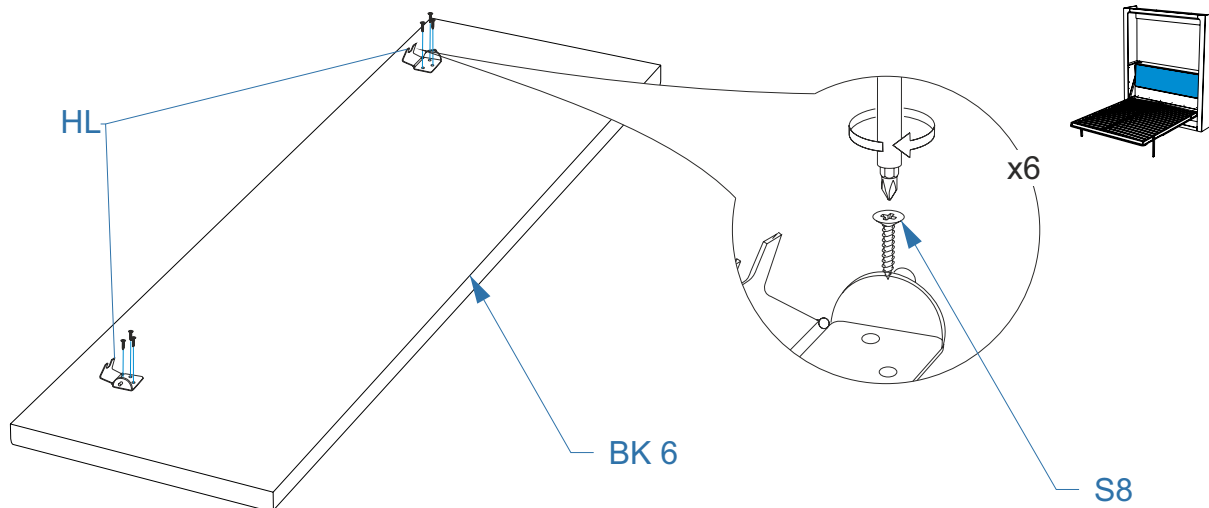

** специализированный крепеж (выбирается в зависимости от материала стены)

28.

29.

30.

49.

50.

51.

58.

59.

60.

! Аварийное открытие
конструкции кровати

Схема соединения кровати откидной Life Time Ice и дивана Life Time

Рекомендации по демонтажу и передвижению кровати откидной Life Time Ice