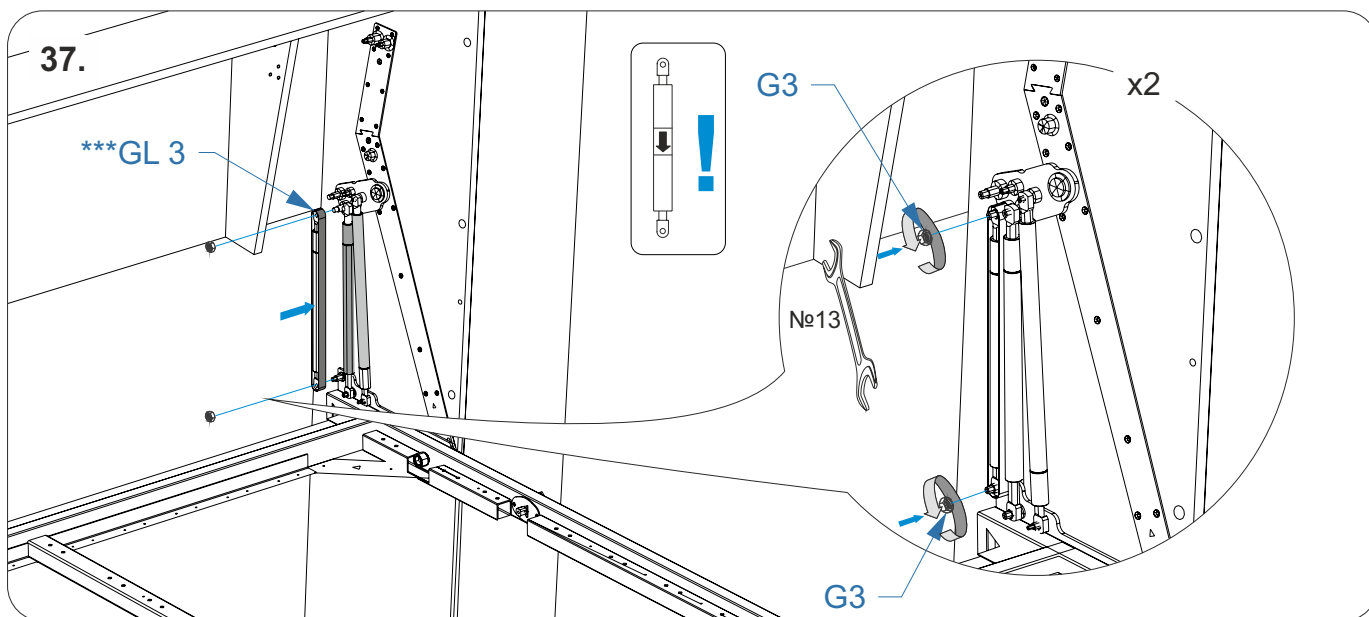

** специализированный крепеж (выбирается в зависимости от материала стены)

28.

29.

30.

49.

50.

51.

58.

59.

60.

! Аварийное открытие
конструкции кровати

Схема соединения кровати откидной Life Time Ice и дивана Life Time

Рекомендации по демонтажу и передвижению кровати откидной Life Time Ice