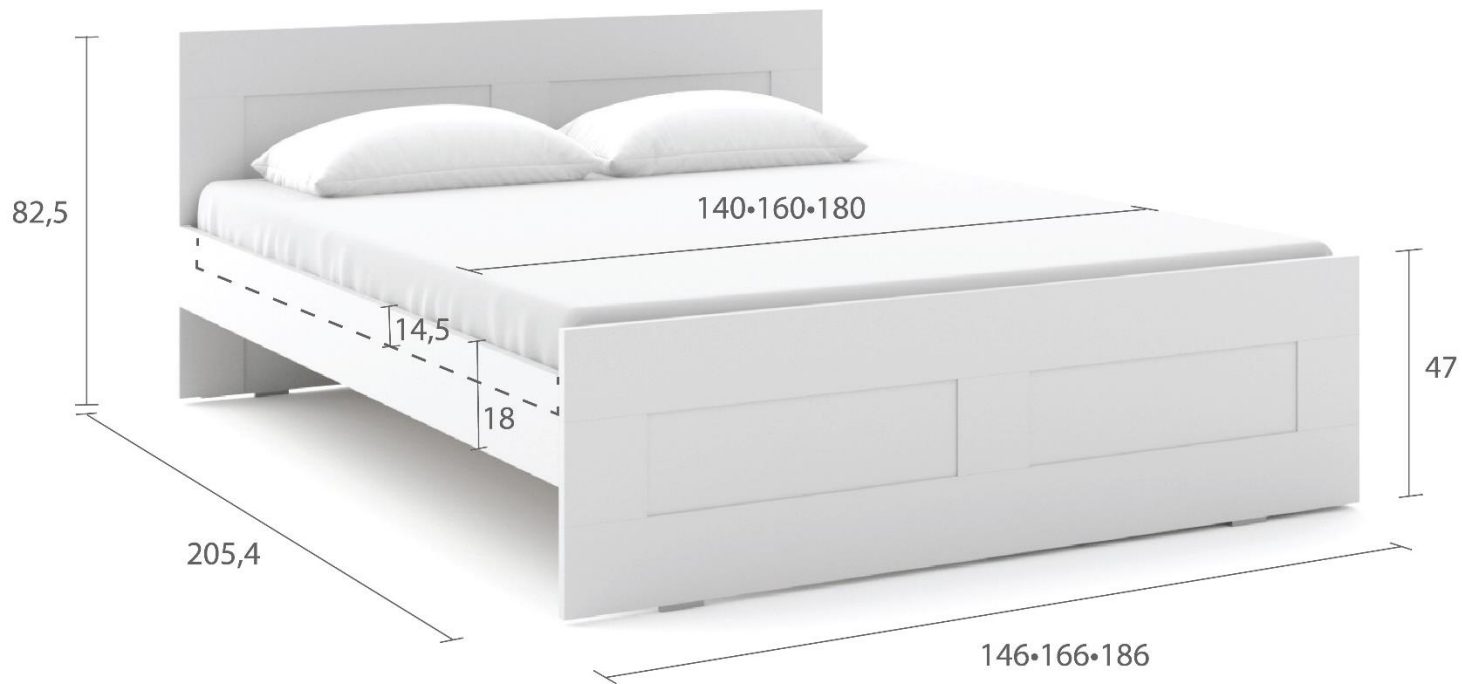

Кровать Istra
с шириной спального места 90/140/140/180 см

Кровать Istra
с шириной спального места 90 см

Кровать 200x090 Istra (Истра)

УПАКОВКА 1
206,2x24,5x5 см

14,36 кг

УПАКОВКА 2
110,2x70,2x5 см

17,02 кг

УПАКОВКА 3
93,7x23x5,7 см

5,88 кг

Кровать Istra
с шириной спального места 140 см

Кровать 200x140 Istra (Истра)

Кровать 200x160 Istra (Истра)

Кровать Istra
с шириной спального места 180 см

Кровать 200x180 Istra (Истра)