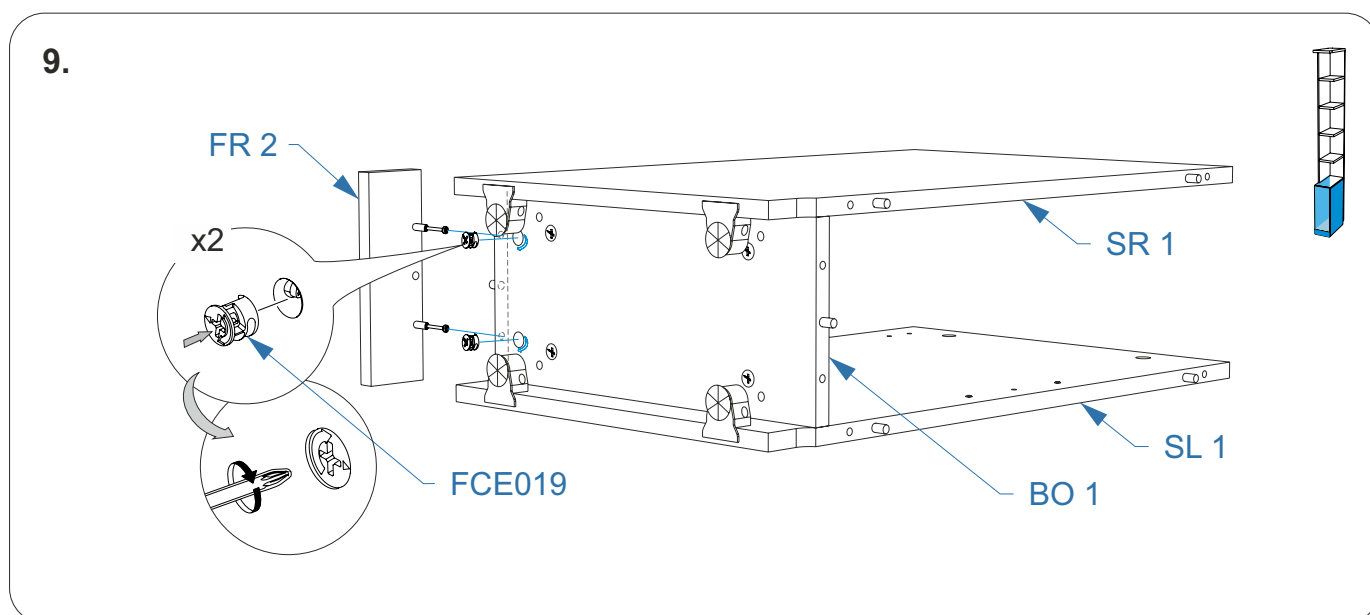

\* специализированный крепеж (выбирается в зависимости от материала стены)

**Комплектовочная ведомость стеллаж  
Life Time Ice (Лайф Тайм Айс)  
212x450x2320**

Номер упаковки	Наименование упаковки	Маркировка детали	Наименование детали, размер в мм	Количество деталей в упаковке, шт.	Изображение
2/4	Упаковка FR 1 Стеллаж Life Time Ice 66*21*2	FR 1	<i>Фасад 592*207*16</i>	1	
		FR 2	<i>Фасад 64*207*16</i>	1	
3/4	Упаковка SL/SR Стеллаж Life Time Ice 65*42*7	RO 1	<i>Крыша 212*450*22</i>	1	
		SH 2	<i>Полка 195*318*22</i>	1	
		SR 1	<i>Боковая стенка правая 644*417*16</i>	1	
		SL 1	<i>Боковая стенка левая 644*417*16</i>	1	
		RO 2	<i>Крыша 212*417*16</i>	1	
		BO 1	<i>Дно 178*417*16</i>	1	
		SH 1	<i>Полка 176*407*16</i>	1	
4/4	Упаковка BK Стеллаж Life Time Ice 224*32*4	SH 2	<i>Полка 195*318*22</i>	3	
		BK 1	<i>Задняя стенка 2244*212*16</i>	1	
		SW 1	<i>Боковина 1632*320*16</i>	1	
		TD 1	<i>Тех. Деталь 2244*108*16</i>	1	(не используется)

**Комплектовочная ведомость упаковка фасад  
Life Time Ice (Лайф Тайм Айс)  
212x450x2320**

Номер упаковки	Наименование упаковки	Маркировка детали	Наименование детали, размер в мм	Количество деталей в упаковке, шт.	Изображение
1/1	Упаковка FR 2 Стеллаж Life Time Ice 66*42*2	FR 3	<i>Фасад 592*417*16</i>	1	
		FR 4	<i>Фасад 64*417*16</i>	1	