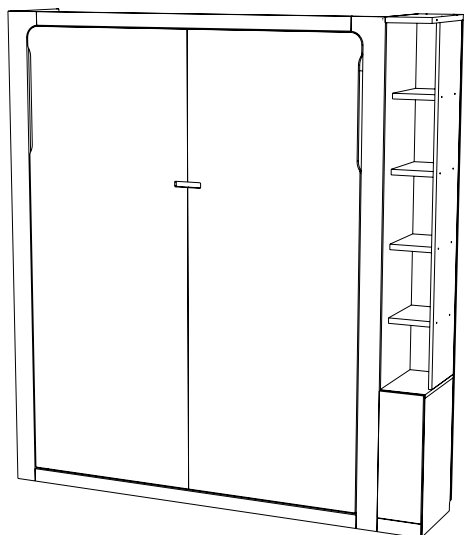

Варианты соединения стеллажей Life Time Ice (Лайф Тайм Айс) между собой: