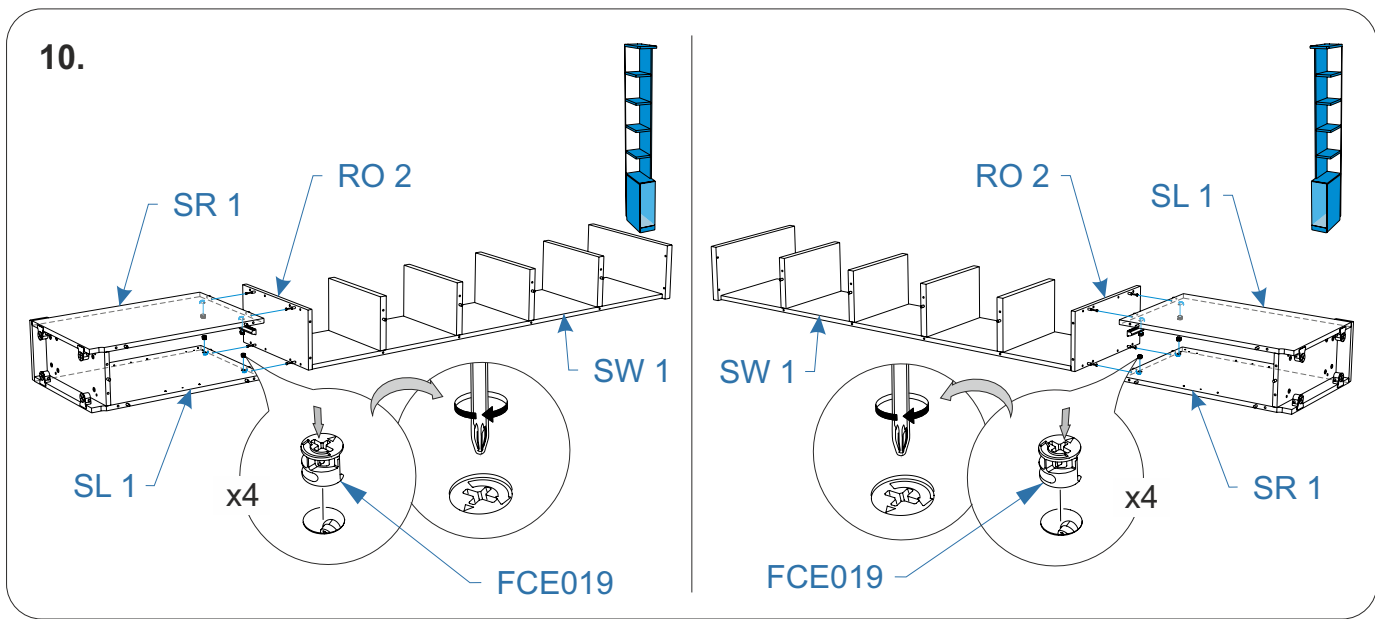

**Комплектовочная ведомость упаковка фасад  
Life Time Ice (Лайф Тайм Айс)  
212x450x2320**

Номер упаковки	Наименование упаковки	Маркировка детали	Наименование детали, размер в мм	Количество деталей в упаковке, шт.	Изображение
1/1	Упаковка FR 2 Стеллаж Life Time Ice 66*42*2	FR 3	<i>Фасад 592*417*16</i>	1	
		FR 4	<i>Фасад 64*417*16</i>	1	