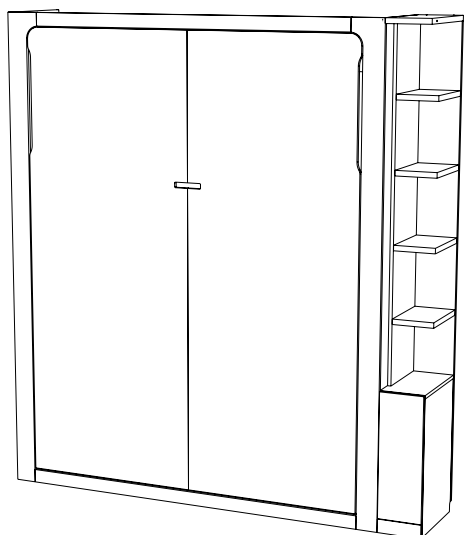

Варианты соединения стеллажей Life Time Ice (Лайф Тайм Айс) между собой: