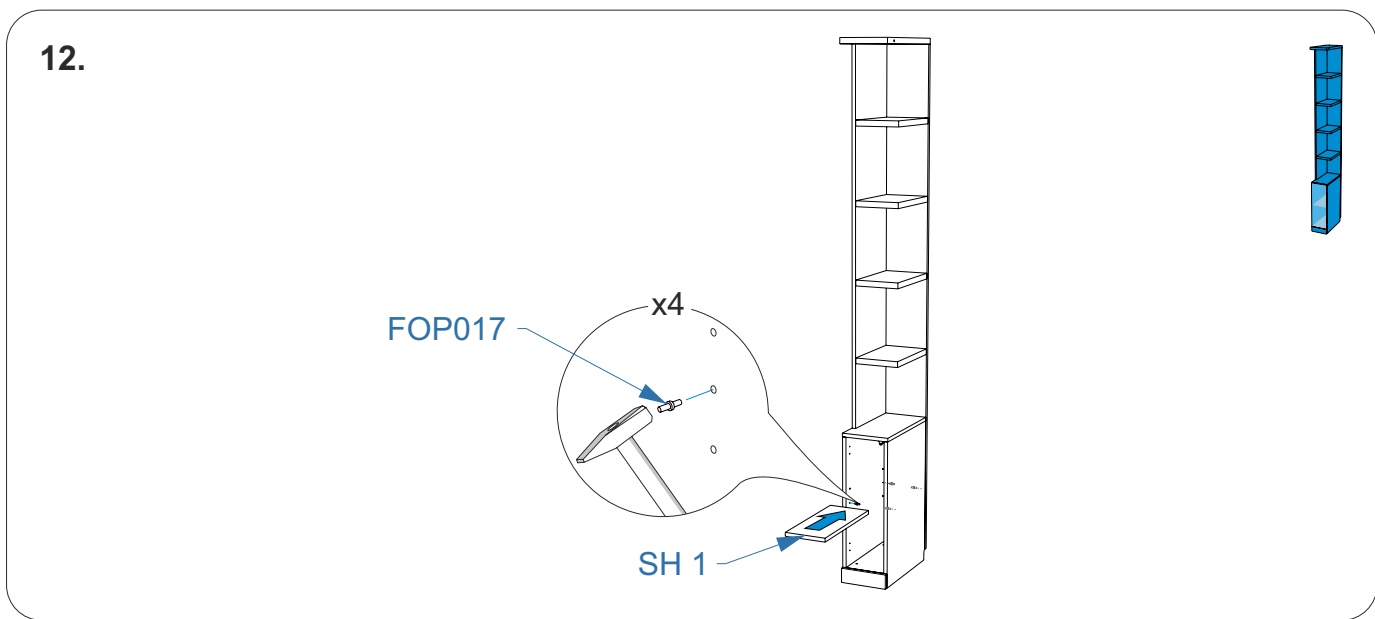

**Комплектовочная ведомость упаковка фасад  
Life Time Ice (Лайф Тайм Айс)  
212x450x2320**

Номер упаковки	Наименование упаковки	Маркировка детали	Наименование детали, размер в мм	Количество деталей в упаковке, шт.	Изображение
1/1	Упаковка FR 2 Стеллаж Life Time Ice 66*42*2	FR 3	<i>Фасад 592*417*16</i>	1	
		FR 4	<i>Фасад 64*417*16</i>	1	