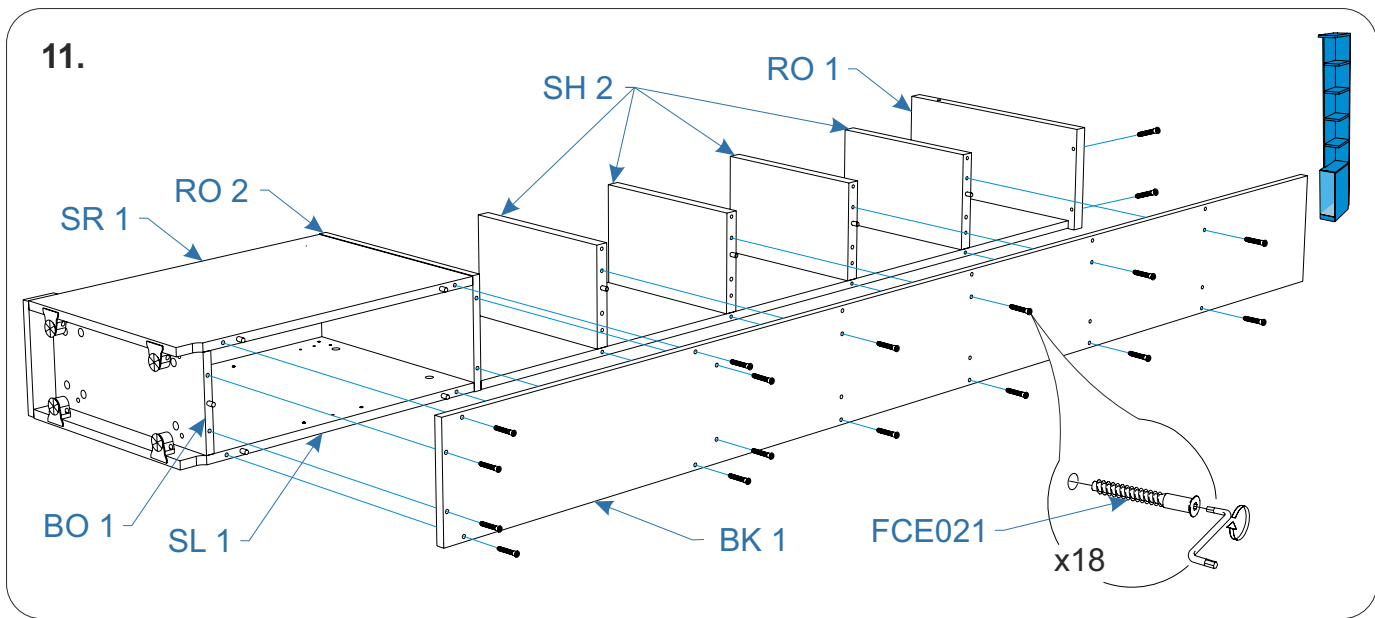

**Комплектовочная ведомость упаковка фасад  
Life Time Ice (Лайф Тайм Айс)  
212x450x2320**

Номер упаковки	Наименование упаковки	Маркировка детали	Наименование детали, размер в мм	Количество деталей в упаковке, шт.	Изображение
1/1	Упаковка FR 2 Стеллаж Life Time Ice 66*42*2	FR 3	<i>Фасад 592*417*16</i>	1	
		FR 4	<i>Фасад 64*417*16</i>	1	