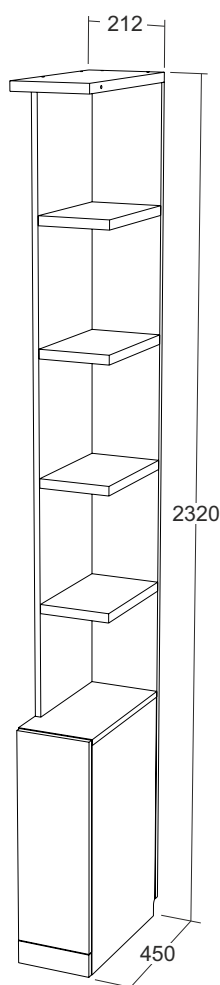

## Инструкция по сборке стеллаж Life Time Ice/Лайф Тайм Айс 212x450x2320

ТР ТС 025/2012 ГОСТ 16371-2014

Декларация о соответствии ЕАЭС N RU Д-RU.РА02.В.35550/23  
от 13.03.2023 г., действительна до 12.03.2026 г. включительно

\* специализированный крепеж (выбирается в зависимости от материала стены)

**Комплектовочная ведомость стеллаж  
Life Time Ice (Лайф Тайм Айс)  
212x450x2320**

Номер упаковки	Наименование упаковки	Маркировка детали	Наименование детали, размер в мм	Количество деталей в упаковке, шт.	Изображение
2/4	Упаковка FR 1 Стеллаж Life Time Ice 66*21*2	FR 1	<i>Фасад 592*207*16</i>	1	
		FR 2	<i>Фасад 64*207*16</i>	1	
3/4	Упаковка SL/SR Стеллаж Life Time Ice 65*42*7	RO 1	<i>Крыша 212*450*22</i>	1	
		SH 2	<i>Полка 195*318*22</i>	1	
		SR 1	<i>Боковая стенка правая 644*417*16</i>	1	
		SL 1	<i>Боковая стенка левая 644*417*16</i>	1	
		RO 2	<i>Крыша 212*417*16</i>	1	
		BO 1	<i>Дно 178*417*16</i>	1	
		SH 1	<i>Полка 176*407*16</i>	1	
4/4	Упаковка BK Стеллаж Life Time Ice 224*32*4	SH 2	<i>Полка 195*318*22</i>	3	
		BK 1	<i>Задняя стенка 2244*212*16</i>	1	
		SW 1	<i>Боковина 1632*320*16</i>	1	
		TD 1	<i>Тех. Деталь 2244*108*16</i>	1	(не используется)