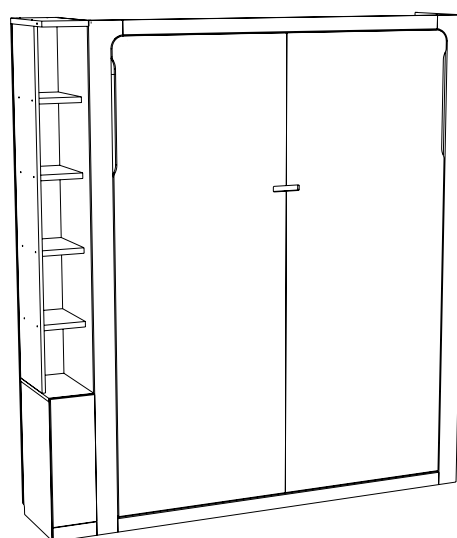

Варианты соединения стеллажей Life Time Ice (Лайф Тайм Айс) между собой: