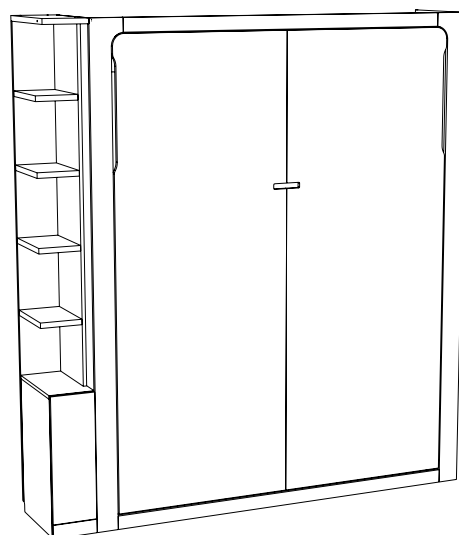

Варианты соединения стеллажей Life Time Ice (Лайф Тайм Айс) между собой: