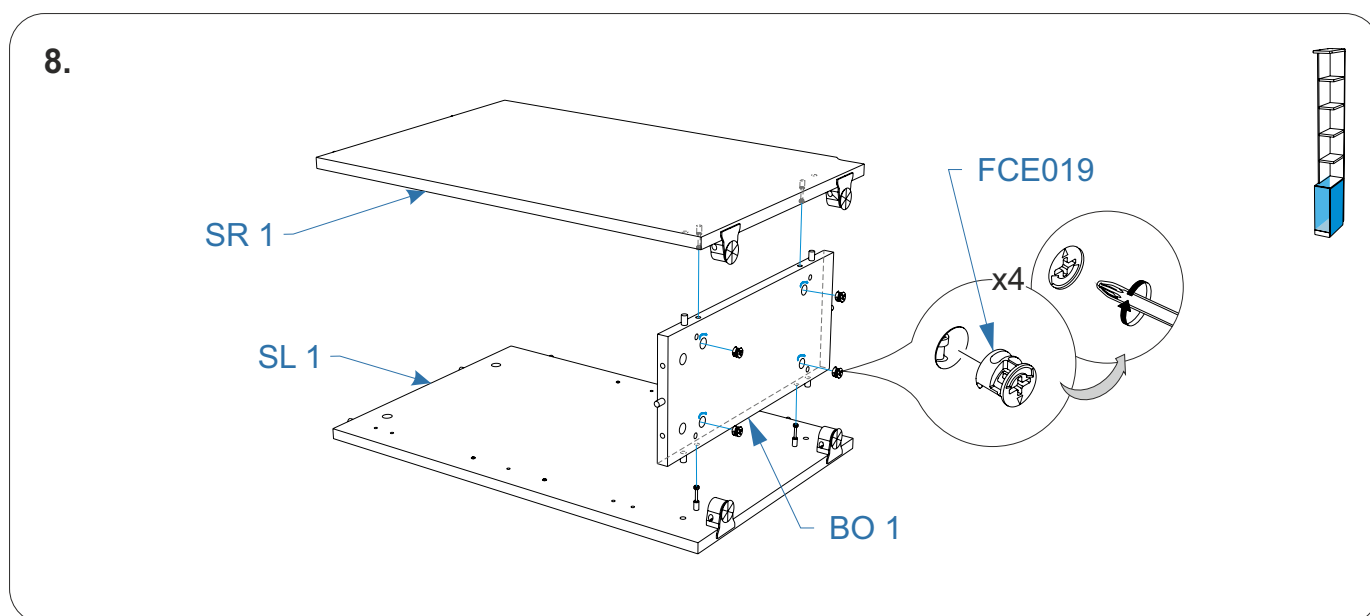

\* специализированный крепеж (выбирается в зависимости от материала стены)

**Комплектовочная ведомость стеллаж  
Life Time Ice (Лайф Тайм Айс)  
212x450x2320**

Номер упаковки	Наименование упаковки	Маркировка детали	Наименование детали, размер в мм	Количество деталей в упаковке, шт.	Изображение
2/4	Упаковка FR 1 Стеллаж Life Time Ice 66*21*2	FR 1	<i>Фасад 592*207*16</i>	1	
		FR 2	<i>Фасад 64*207*16</i>	1	
3/4	Упаковка SL/SR Стеллаж Life Time Ice 65*42*7	RO 1	<i>Крыша 212*450*22</i>	1	
		SH 2	<i>Полка 195*318*22</i>	1	
		SR 1	<i>Боковая стенка правая 644*417*16</i>	1	
		SL 1	<i>Боковая стенка левая 644*417*16</i>	1	
		RO 2	<i>Крыша 212*417*16</i>	1	
		BO 1	<i>Дно 178*417*16</i>	1	
		SH 1	<i>Полка 176*407*16</i>	1	
4/4	Упаковка BK Стеллаж Life Time Ice 224*32*4	SH 2	<i>Полка 195*318*22</i>	3	
		BK 1	<i>Задняя стенка 2244*212*16</i>	1	
		SW 1	<i>Боковина 1632*320*16</i>	1	
		TD 1	<i>Тех. Деталь 2244*108*16</i>	1	(не используется)

**Комплектовочная ведомость упаковка фасад  
Life Time Ice (Лайф Тайм Айс)  
212x450x2320**

Номер упаковки	Наименование упаковки	Маркировка детали	Наименование детали, размер в мм	Количество деталей в упаковке, шт.	Изображение
1/1	Упаковка FR 2 Стеллаж Life Time Ice 66*42*2	FR 3	<i>Фасад 592*417*16</i>	1	
		FR 4	<i>Фасад 64*417*16</i>	1	