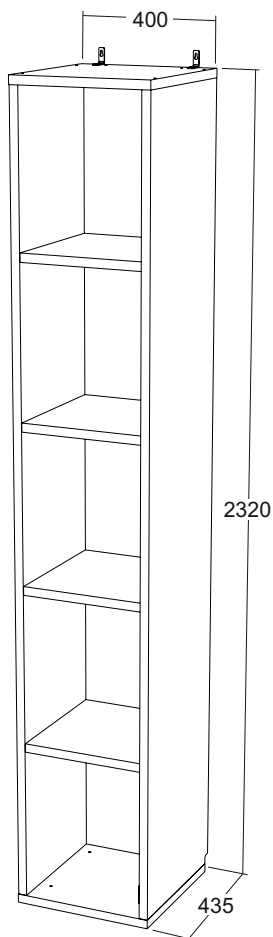

**Инструкция
по сборке шкаф интерьерный
Life Time Ice/Лайф Тайм Айс
400x435x2320**

ТР ТС 025/2012 ГОСТ 16371-2014
Декларация о соответствии ЕАЭС N RU Д-RU.РА02.В.35550/23
от 13.03.2023 г., действительна до 12.03.2026 г. включительно

Для сборки вам понадобится:

	Крестовая отвертка
	Молоток

Комплектовочная ведомость шкаф интерьерный Life Lime Ice (Лайф Тайм Айс) 400x435x2320

Номер упаковки	Наименование упаковки	Маркировка детали	Наименование детали, размер в мм	Количество деталей в упаковке, шт.	Изображение
1/3	Упаковка SL/SR шкаф интерьерный Life Time Ice 227*43*8	SL 1	Боковина левая 2267*433*22	1	
		SR 1	Боковина правая 2267*433*22	1	
		BO 1	Дно 401*415*22	1	
		RO 1	Крыша 401*435*22	1	
			Инструкция по сборке	1	
			Паспорт по эксплуатации	1	
2/3	Упаковка BK шкаф интерьерный Life Time Ice 227*35*4	BK 1	Задняя стенка 2267*350*16	1	
		SH 1	Полка 350*391*22	4	
3/3	Упаковка FU шкаф интерьерный Life Time Ice 35*22*15	FCE021	Конфирмат 7*70 шестигранник	12	
		FRS013	NTEGRATO Z Опора регулируемая 12 мм	4	
		FOP005	Шкант 8*30	16	
		FCE016	Шток эксцентрика евровинт 34мм	10	
		FCE006	Шток эксцентрика усиленного евровинт	16	
		FCE019	Эксцентрик для плит 16мм	10	
		FCE008	Эксцентрик усиленный для плит 16 мм	16	
		FOP032	Подвеска угол 5,1-Ж, СТ 127 с крепежем цинк	2	
		FOP037	Ключ шестигранный Z-образный	1	
		FCE025	Стяжка межсекционная d 5 мм (29+15)	2	
		FFD026	Заглушка для отверстий 5 мм, цвет	4	** 
		FFD029	Заглушка для отверстий 8 мм, цвет	4	
		FFD028	Заглушка эксцентрика усиленного, цвет	16	
		FMP066	Металлический дюбель для пустотел. констр. M5*37/8	2	
		FMP067	Цанга латунная M6	2	
		FMP064 *	Шайба пл.6 DIN 9021 увелич. оцинк	2	
		FMP068	Болт M6*40 DIN 933 оцинк,	2	
		FMP062	Дюбель д/пб 10*60	2	
		FMP059 *	Шуруп 6*60 острый, шестигр, цинк, «Глухарь»	2	