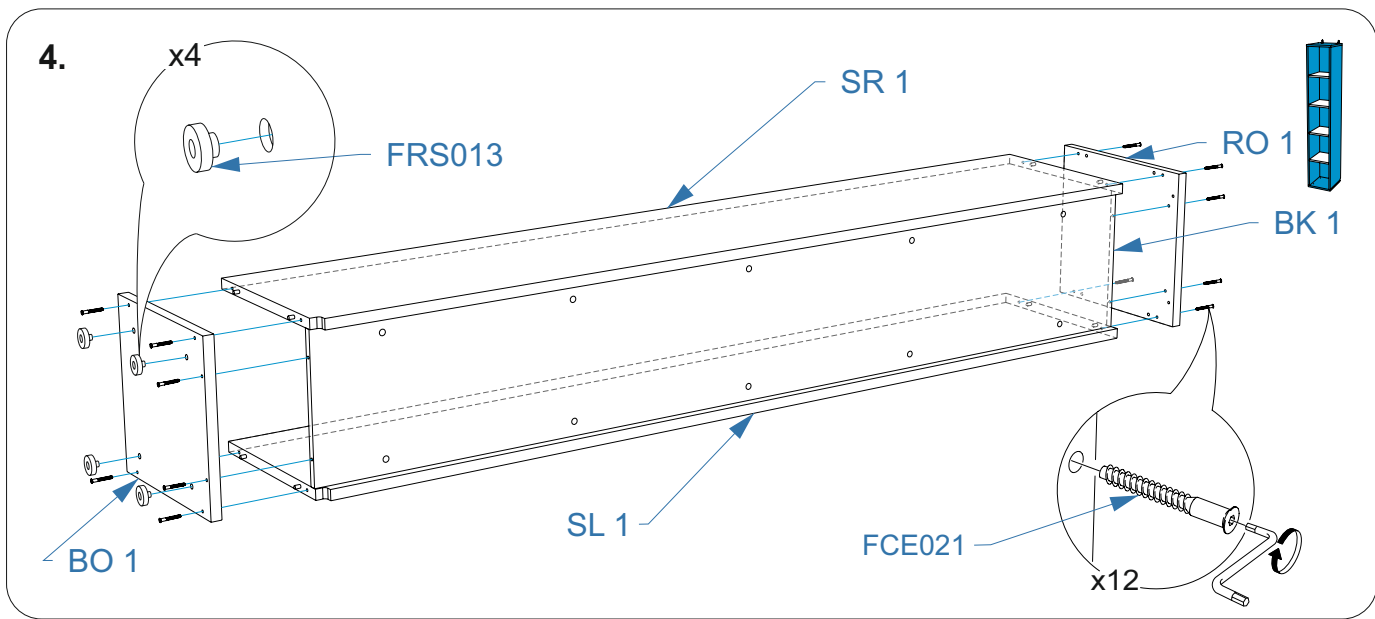

Для сборки вам понадобится:

	Крестовая отвертка
	Молоток

Комплектовочная ведомость шкаф интерьерный Life Lime Ice (Лайф Тайм Айс) 400x435x2320

Номер упаковки	Наименование упаковки	Маркировка детали	Наименование детали, размер в мм	Количество деталей в упаковке, шт.	Изображение
1/3	Упаковка SL/SR шкаф интерьерный Life Time Ice 227*43*8	SL 1	Боковина левая 2267*433*22	1	
		SR 1	Боковина правая 2267*433*22	1	
		BO 1	Дно 401*415*22	1	
		RO 1	Крыша 401*435*22	1	
			Инструкция по сборке	1	
			Паспорт по эксплуатации	1	
2/3	Упаковка BK шкаф интерьерный Life Time Ice 227*35*4	BK 1	Задняя стенка 2267*350*16	1	
		SH 1	Полка 350*391*22	4	
3/3	Упаковка FU шкаф интерьерный Life Time Ice 35*22*15	FCE021	Конфирмат 7*70 шестигранник	12	
		FRS013	NTEGRATO Z Опора регулируемая 12 мм	4	
		FOP005	Шкант 8*30	16	
		FCE016	Шток эксцентрика евровинт 34мм	10	
		FCE006	Шток эксцентрика усиленного евровинт	16	
		FCE019	Эксцентрик для плит 16мм	10	
		FCE008	Эксцентрик усиленный для плит 16 мм	16	
		FOP032	Подвеска угол 5,1-Ж, СТ 127 с крепежем цинк	2	
		FOP037	Ключ шестигранный Z-образный	1	
		FCE025	Стяжка межсекционная d 5 мм (29+15)	2	
		FFD026	Заглушка для отверстий 5 мм, цвет	4	** 
		FFD029	Заглушка для отверстий 8 мм, цвет	4	
		FFD028	Заглушка эксцентрика усиленного, цвет	16	
		FMP066	Металлический дюбель для пустотел. констр. M5*37/8	2	
		FMP067	Цанга латунная M6	2	
		FMP064 *	Шайба пл.6 DIN 9021 увелич. оцинк	2	
		FMP068	Болт M6*40 DIN 933 оцинк,	2	
		FMP062	Дюбель д/пб 10*60	2	
		FMP059 *	Шуруп 6*60 острый, шестигр, цинк, «Глухарь»	2	

* Возможна комплектация фурнитуры больше заявленной.

** для соединения шкафа с другими изделиями через боковины необходимо предварительно выровнять изделия по высоте и стянуть их между собой на стяжку межсекционную d 5 мм (29+15)