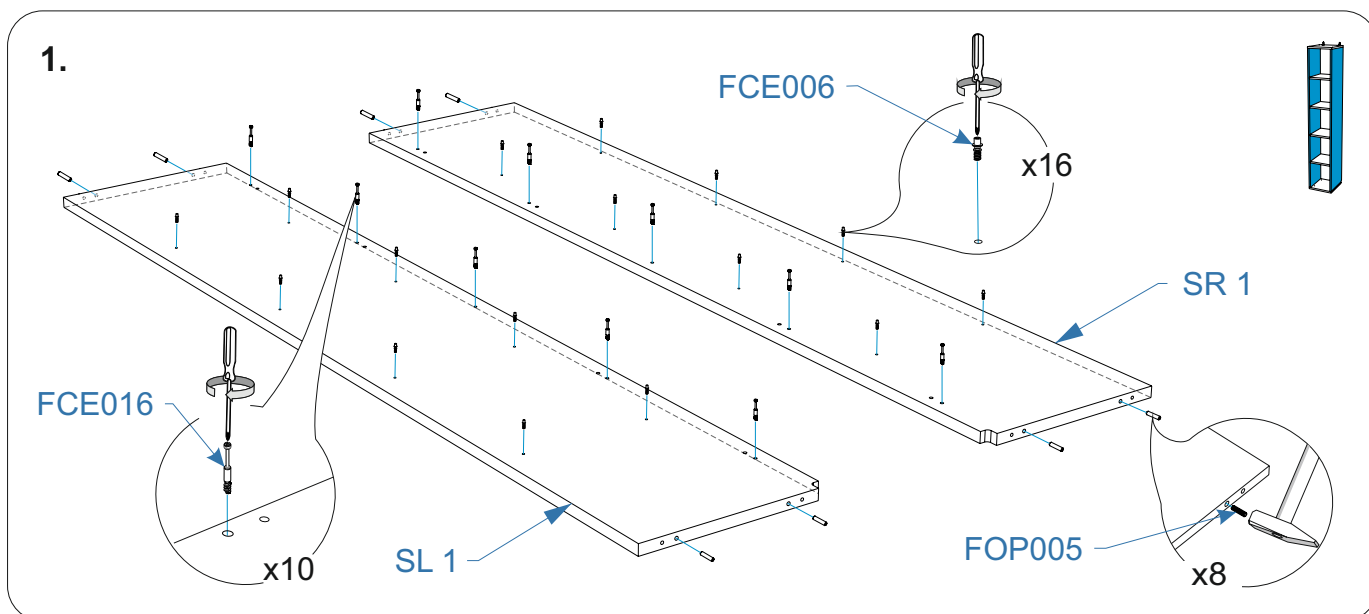

Для сборки вам понадобится:

	Крестовая отвертка
	Молоток

Комплектовочная ведомость шкаф интерьерный Life Lime Ice (Лайф Тайм Айс) 400x435x2320

Номер упаковки	Наименование упаковки	Маркировка детали	Наименование детали, размер в мм	Количество деталей в упаковке, шт.	Изображение
1/3	Упаковка SL/SR шкаф интерьерный Life Time Ice 227*43*8	SL 1	Боковина левая 2267*433*22	1	
		SR 1	Боковина правая 2267*433*22	1	
		BO 1	Дно 401*415*22	1	
		RO 1	Крыша 401*435*22	1	
			Инструкция по сборке	1	
			Паспорт по эксплуатации	1	
2/3	Упаковка BK шкаф интерьерный Life Time Ice 227*35*4	BK 1	Задняя стенка 2267*350*16	1	
		SH 1	Полка 350*391*22	4	
3/3	Упаковка FU шкаф интерьерный Life Time Ice 35*22*15	FCE021	Конфирмат 7*70 шестигранник	12	
		FRS013	NTEGRATO Z Опора регулируемая 12 мм	4	
		FOP005	Шкант 8*30	16	
		FCE016	Шток эксцентрика евровинт 34мм	10	
		FCE006	Шток эксцентрика усиленного евровинт	16	
		FCE019	Эксцентрик для плит 16мм	10	
		FCE008	Эксцентрик усиленный для плит 16 мм	16	
		FOP032	Подвеска угол 5,1-Ж, СТ 127 с крепежем цинк	2	
		FOP037	Ключ шестигранный Z-образный	1	
		FCE025	Стяжка межсекционная d 5 мм (29+15)	2	
		FFD026	Заглушка для отверстий 5 мм, цвет	4	** 
		FFD029	Заглушка для отверстий 8 мм, цвет	4	
		FFD028	Заглушка эксцентрика усиленного, цвет	16	
		FMP066	Металлический дюбель для пустотел. констр. M5*37/8	2	
		FMP067	Цанга латунная M6	2	
		FMP064 *	Шайба пл.6 DIN 9021 увелич. оцинк	2	
		FMP068	Болт M6*40 DIN 933 оцинк,	2	
		FMP062	Дюбель д/пб 10*60	2	
		FMP059 *	Шуруп 6*60 острый, шестигр, цинк, «Глухарь»	2	

* Возможна комплектация фурнитуры больше заявленной.

** для соединения шкафа с другими изделиями через боковины необходимо предварительно выровнять изделия по высоте и стянуть их между собой на стяжку межсекционную d 5 мм (29+15)