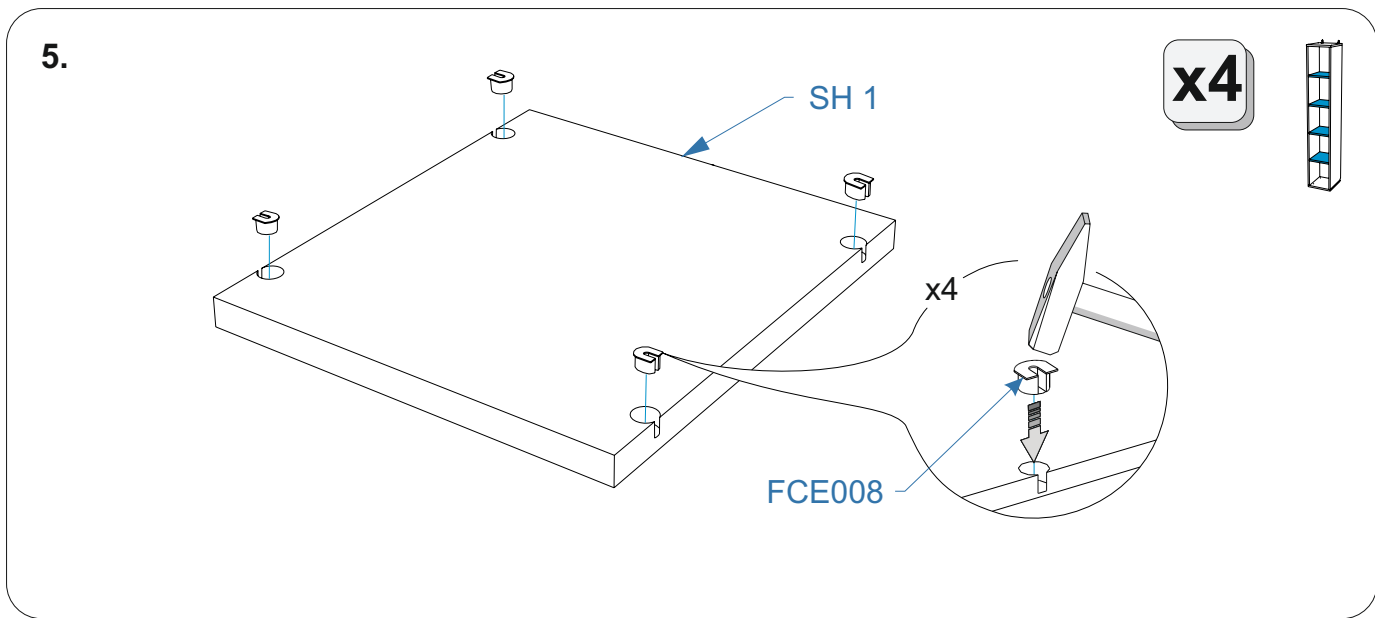

Для сборки вам понадобится:

	Крестовая отвертка
	Молоток

Комплектовочная ведомость шкаф интерьерный Life Lime Ice (Лайф Тайм Айс) 400x435x2320

Номер упаковки	Наименование упаковки	Маркировка детали	Наименование детали, размер в мм	Количество деталей в упаковке, шт.	Изображение
1/3	Упаковка SL/SR шкаф интерьерный Life Time Ice 227*43*8	SL 1	Боковина левая 2267*433*22	1	
		SR 1	Боковина правая 2267*433*22	1	
		BO 1	Дно 401*415*22	1	
		RO 1	Крыша 401*435*22	1	
			Инструкция по сборке	1	
			Паспорт по эксплуатации	1	
2/3	Упаковка BK шкаф интерьерный Life Time Ice 227*35*4	BK 1	Задняя стенка 2267*350*16	1	
		SH 1	Полка 350*391*22	4	
3/3	Упаковка FU шкаф интерьерный Life Time Ice 35*22*15	FCE021	Конфирмат 7*70 шестигранник	12	
		FRS013	NTEGRATO Z Опора регулируемая 12 мм	4	
		FOP005	Шкант 8*30	16	
		FCE016	Шток эксцентрика евровинт 34мм	10	
		FCE006	Шток эксцентрика усиленного евровинт	16	
		FCE019	Эксцентрик для плит 16мм	10	
		FCE008	Эксцентрик усиленный для плит 16 мм	16	
		FOP032	Подвеска угол 5,1-Ж, СТ 127 с крепежем цинк	2	
		FOP037	Ключ шестигранный Z-образный	1	
		FCE025	Стяжка межсекционная d 5 мм (29+15)	2	
		FFD026	Заглушка для отверстий 5 мм, цвет	4	** 
		FFD029	Заглушка для отверстий 8 мм, цвет	4	
		FFD028	Заглушка эксцентрика усиленного, цвет	16	
		FMP066	Металлический дюбель для пустотел. констр. M5*37/8	2	
		FMP067	Цанга латунная M6	2	
		FMP064 *	Шайба пл.6 DIN 9021 увелич. оцинк	2	
		FMP068	Болт M6*40 DIN 933 оцинк,	2	
		FMP062	Дюбель д/пб 10*60	2	
		FMP059 *	Шуруп 6*60 острый, шестигр, цинк, «Глухарь»	2	

* Возможна комплектация фурнитуры больше заявленной.

** для соединения шкафа с другими изделиями через боковины необходимо предварительно выровнять изделия по высоте и стянуть их между собой на стяжку межсекционную d 5 мм (29+15)