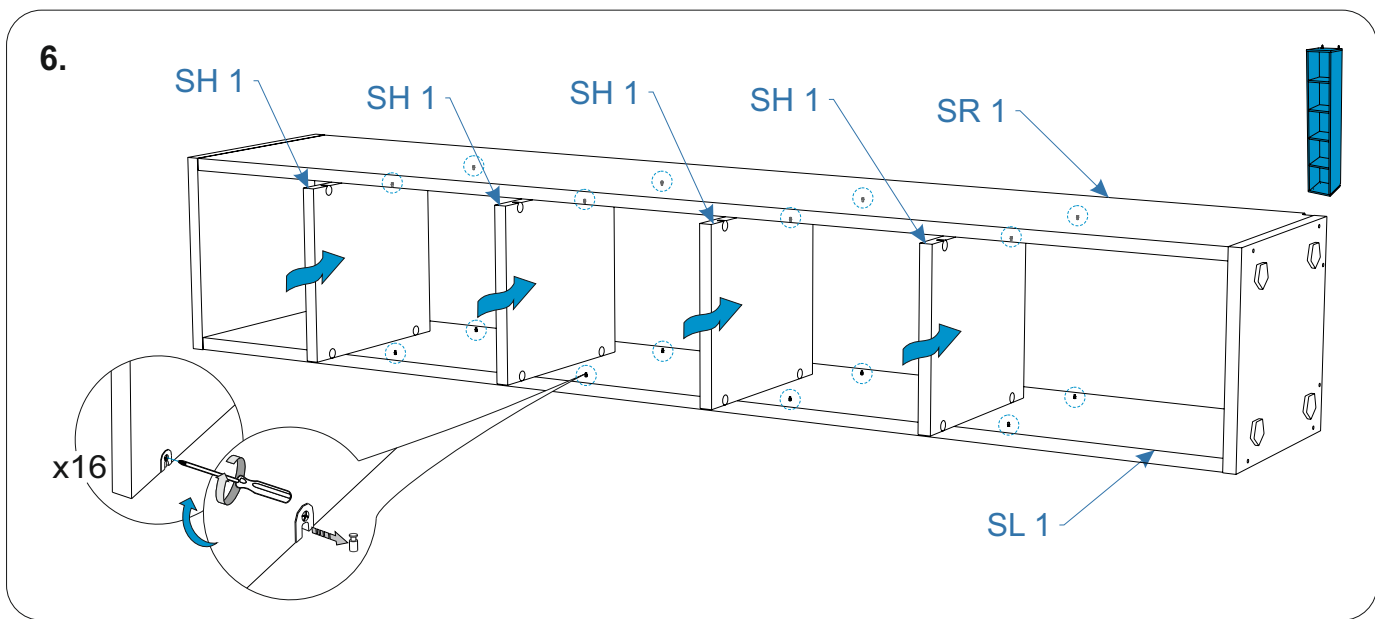

Для сборки вам понадобится:

	Крестовая отвертка
	Молоток

Комплектовочная ведомость шкаф интерьерный Life Lime Ice (Лайф Тайм Айс) 400x435x2320

Номер упаковки	Наименование упаковки	Маркировка детали	Наименование детали, размер в мм	Количество деталей в упаковке, шт.	Изображение
1/3	Упаковка SL/SR шкаф интерьерный Life Time Ice 227*43*8	SL 1	Боковина левая 2267*433*22	1	
		SR 1	Боковина правая 2267*433*22	1	
		BO 1	Дно 401*415*22	1	
		RO 1	Крыша 401*435*22	1	
			Инструкция по сборке	1	
			Паспорт по эксплуатации	1	
2/3	Упаковка BK шкаф интерьерный Life Time Ice 227*35*4	BK 1	Задняя стенка 2267*350*16	1	
		SH 1	Полка 350*391*22	4	
3/3	Упаковка FU шкаф интерьерный Life Time Ice 35*22*15	FCE021	Конфирмат 7*70 шестигранник	12	
		FRS013	NTEGRATO Z Опора регулируемая 12 мм	4	
		FOP005	Шкант 8*30	16	
		FCE016	Шток эксцентрика евровинт 34мм	10	
		FCE006	Шток эксцентрика усиленного евровинт	16	
		FCE019	Эксцентрик для плит 16мм	10	
		FCE008	Эксцентрик усиленный для плит 16 мм	16	
		FOP032	Подвеска угол 5,1-Ж, СТ 127 с крепежем цинк	2	
		FOP037	Ключ шестигранный Z-образный	1	
		FCE025	Стяжка межсекционная d 5 мм (29+15)	2	
		FFD026	Заглушка для отверстий 5 мм, цвет	4	** 
		FFD029	Заглушка для отверстий 8 мм, цвет	4	
		FFD028	Заглушка эксцентрика усиленного, цвет	16	
		FMP066	Металлический дюбель для пустотел. констр. M5*37/8	2	
		FMP067	Цанга латунная M6	2	
		FMP064 *	Шайба пл.6 DIN 9021 увелич. оцинк	2	
		FMP068	Болт M6*40 DIN 933 оцинк,	2	
		FMP062	Дюбель д/пб 10*60	2	
		FMP059 *	Шуруп 6*60 острый, шестигр, цинк, «Глухарь»	2	

* Возможна комплектация фурнитуры больше заявленной.

** для соединения шкафа с другими изделиями через боковины необходимо предварительно выровнять изделия по высоте и стянуть их между собой на стяжку межсекционную d 5 мм (29+15)