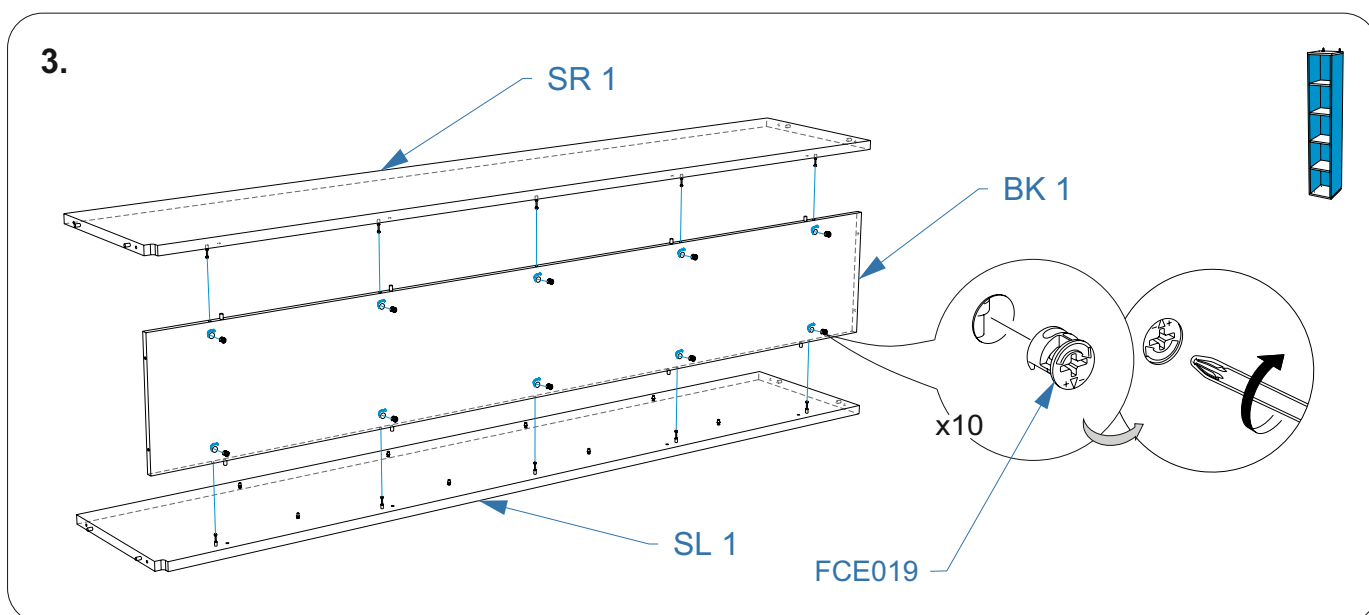

Для сборки вам понадобится:

	Крестовая отвертка
	Молоток

Комплектовочная ведомость шкаф интерьерный Life Lime Ice (Лайф Тайм Айс) 400x435x2320

Номер упаковки	Наименование упаковки	Маркировка детали	Наименование детали, размер в мм	Количество деталей в упаковке, шт.	Изображение
1/3	Упаковка SL/SR шкаф интерьерный Life Time Ice 227*43*8	SL 1	Боковина левая 2267*433*22	1	
		SR 1	Боковина правая 2267*433*22	1	
		BO 1	Дно 401*415*22	1	
		RO 1	Крыша 401*435*22	1	
			Инструкция по сборке	1	
			Паспорт по эксплуатации	1	
2/3	Упаковка BK шкаф интерьерный Life Time Ice 227*35*4	BK 1	Задняя стенка 2267*350*16	1	
		SH 1	Полка 350*391*22	4	
3/3	Упаковка FU шкаф интерьерный Life Time Ice 35*22*15	FCE021	Конфирмат 7*70 шестигранник	12	
		FRS013	NTEGRATO Z Опора регулируемая 12 мм	4	
		FOP005	Шкант 8*30	16	
		FCE016	Шток эксцентрика евровинт 34мм	10	
		FCE006	Шток эксцентрика усиленного евровинт	16	
		FCE019	Эксцентрик для плит 16мм	10	
		FCE008	Эксцентрик усиленный для плит 16 мм	16	
		FOP032	Подвеска угол 5,1-Ж, СТ 127 с крепежем цинк	2	
		FOP037	Ключ шестигранный Z-образный	1	
		FCE025	Стяжка межсекционная d 5 мм (29+15)	2	
		FFD026	Заглушка для отверстий 5 мм, цвет	4	** 
		FFD029	Заглушка для отверстий 8 мм, цвет	4	
		FFD028	Заглушка эксцентрика усиленного, цвет	16	
		FMP066	Металлический дюбель для пустотел. констр. M5*37/8	2	
		FMP067	Цанга латунная M6	2	
		FMP064 *	Шайба пл.6 DIN 9021 увелич. оцинк	2	
		FMP068	Болт M6*40 DIN 933 оцинк,	2	
		FMP062	Дюбель д/пб 10*60	2	
		FMP059 *	Шуруп 6*60 острый, шестигр, цинк, «Глухарь»	2	

* Возможна комплектация фурнитуры больше заявленной.

** для соединения шкафа с другими изделиями через боковины необходимо предварительно выровнять изделия по высоте и стянуть их между собой на стяжку межсекционную d 5 мм (29+15)