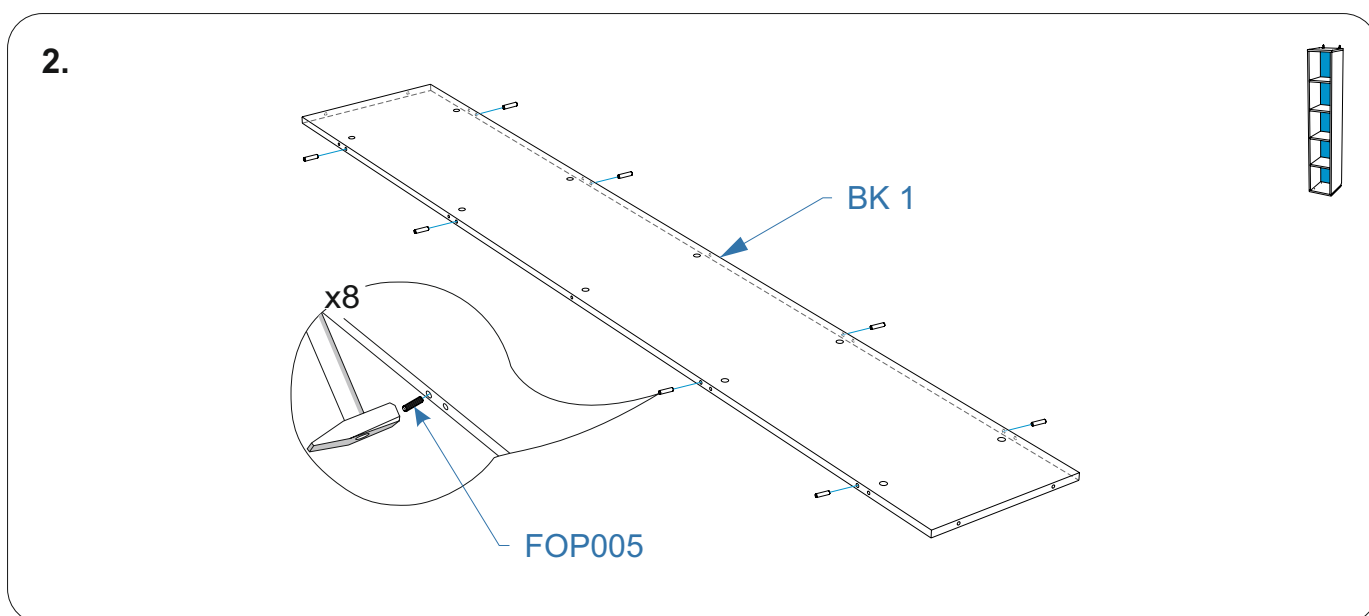

Для сборки вам понадобится:

	Крестовая отвертка
	Молоток

Комплектовочная ведомость шкаф интерьерный Life Lime Ice (Лайф Тайм Айс) 400x435x2320

Номер упаковки	Наименование упаковки	Маркировка детали	Наименование детали, размер в мм	Количество деталей в упаковке, шт.	Изображение
1/3	Упаковка SL/SR шкаф интерьерный Life Time Ice 227*43*8	SL 1	Боковина левая 2267*433*22	1	
		SR 1	Боковина правая 2267*433*22	1	
		BO 1	Дно 401*415*22	1	
		RO 1	Крыша 401*435*22	1	
			Инструкция по сборке	1	
			Паспорт по эксплуатации	1	
2/3	Упаковка BK шкаф интерьерный Life Time Ice 227*35*4	BK 1	Задняя стенка 2267*350*16	1	
		SH 1	Полка 350*391*22	4	
3/3	Упаковка FU шкаф интерьерный Life Time Ice 35*22*15	FCE021	Конфирмат 7*70 шестигранник	12	
		FRS013	NTEGRATO Z Опора регулируемая 12 мм	4	
		FOP005	Шкант 8*30	16	
		FCE016	Шток эксцентрика евровинт 34мм	10	
		FCE006	Шток эксцентрика усиленного евровинт	16	
		FCE019	Эксцентрик для плит 16мм	10	
		FCE008	Эксцентрик усиленный для плит 16 мм	16	
		FOP032	Подвеска угол 5,1-Ж, СТ 127 с крепежем цинк	2	
		FOP037	Ключ шестигранный Z-образный	1	
		FCE025	Стяжка межсекционная d 5 мм (29+15)	2	
		FFD026	Заглушка для отверстий 5 мм, цвет	4	** 
		FFD029	Заглушка для отверстий 8 мм, цвет	4	
		FFD028	Заглушка эксцентрика усиленного, цвет	16	
		FMP066	Металлический дюбель для пустотел. констр. M5*37/8	2	
		FMP067	Цанга латунная M6	2	
		FMP064 *	Шайба пл.6 DIN 9021 увелич. оцинк	2	
		FMP068	Болт M6*40 DIN 933 оцинк,	2	
		FMP062	Дюбель д/пб 10*60	2	
		FMP059 *	Шуруп 6*60 острый, шестигр, цинк, «Глухарь»	2	

* Возможна комплектация фурнитуры больше заявленной.

** для соединения шкафа с другими изделиями через боковины необходимо предварительно выровнять изделия по высоте и стянуть их между собой на стяжку межсекционную d 5 мм (29+15)